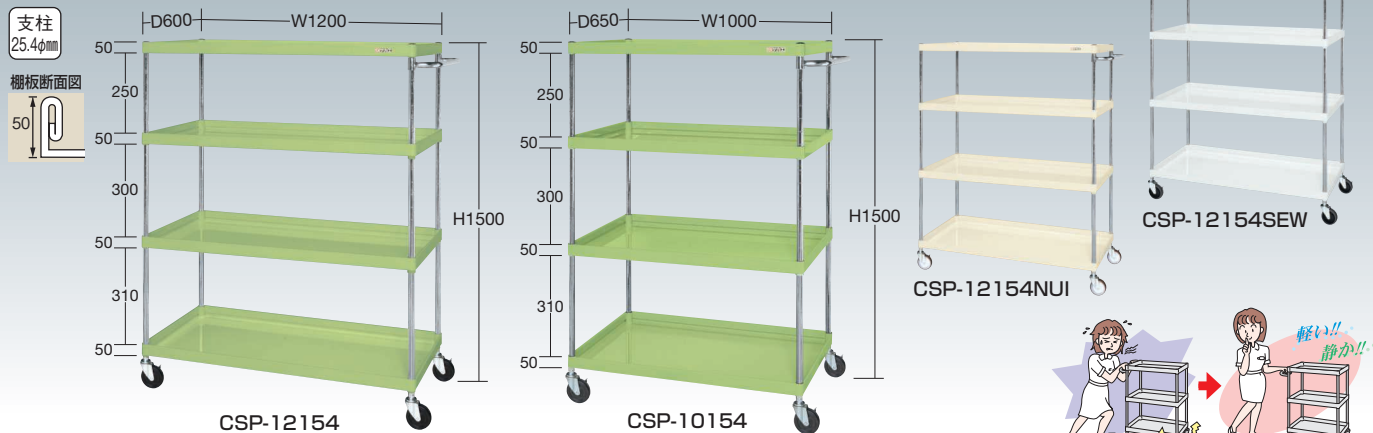

均等耐荷重

150kg

CSパールワゴン **NEW**

組立式 粉体塗装 クリーン購入法 適合商品

RoHS 10物質対応

中量タイプ 間口1000mm・1200mmのワイドワゴンです。

均等耐荷重 150kg

旋回性 H1500mm 棚板4段・5段 4輪自在

CSパールシリーズ
ニューCSシリーズ
ボックス
スペシャル
CSシリーズ

●棚板厚：1.0mm ●中棚：50mmピッチで段替え可能

間口×奥行×高さ	棚板	カラー	100φゴム車				100φナイロンウレタン車				100φサイレントエラストマー車			
			品番	質量	価格(税抜)	メーカー希望小売価格	品番	質量	価格(税抜)	メーカー希望小売価格	品番	質量	価格(税抜)	メーカー希望小売価格
1000×650×1500	4段	●	321308 CSP-10154	40kg	¥52,970	¥62,000	322308 CSP-10154NU	40kg	¥56,080	¥65,600	323308 CSP-10154SE	40kg	¥53,550	¥62,700
			321318 CSP-10154I				322318 CSP-10154NUI				323318 CSP-10154SEI			
			321408 CSP-12154	44kg	¥53,670	¥62,800	322408 CSP-12154NU	43kg	¥56,810	¥66,500	323408 CSP-12154SE	43kg	¥54,220	¥63,400
1200×600×1500	4段	●	321418 CSP-12154I				322418 CSP-12154NUI				323418 CSP-12154SEI			
			321428 CSP-12154W				322428 CSP-12154NUW				323428 CSP-12154SEW			
			321309 CSP-10155	48kg	¥60,560	¥70,900	322309 CSP-10155NU	48kg	¥63,710	¥74,500	323309 CSP-10155SE	48kg	¥60,980	¥71,300
1000×650×1500	5段	●	321319 CSP-10155I				322319 CSP-10155NUI				323319 CSP-10155SEI			
			321409 CSP-12155	53kg	¥61,420	¥71,900	322409 CSP-12155NU	52kg	¥64,600	¥75,600	323409 CSP-12155SE	52kg	¥61,840	¥72,400
			321419 CSP-12155I				322419 CSP-12155NUI				323419 CSP-12155SEI			
1200×600×1500	5段	●	321429 CSP-12155W				322429 CSP-12155NUW				323429 CSP-12155SEW			