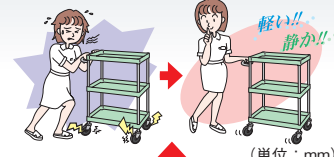

色管理
スーパー
アシスタント
CS
ファイル
アルミ

均等耐荷重 150kg

直進性 H1500mm 棚板4段・5段 直進安定金具付 (前輪固定・後輪自在)

特許登録番号 第5369263号
直進性に優れます。移動の多い作業に最適。

●棚板厚：1.0mm ●中棚：50mmピッチで段替え可能

間口×奥行×高さ	棚板	カラー	100φゴム車				100φナイロンウレタン車				100φサイレントエラストマー車			
			品番	質量	価格(税抜)	メーカー希望小売価格	品番	質量	価格(税抜)	メーカー希望小売価格	品番	質量	価格(税抜)	メーカー希望小売価格
1000×650×1500	4段	●	321808 CSP-10154Y	41kg	¥53,950	¥63,100	322808 CSP-10154YNU	40kg	¥57,060	¥66,800	323808 CSP-10154YSE	40kg	¥54,530	¥63,800
			321818 CSP-10154YI				322818 CSP-10154YNUI				323818 CSP-10154YSEI			
			321908 CSP-12154Y	44kg	¥54,650	¥63,900	322908 CSP-12154YNU	43kg	¥57,790	¥67,600	323908 CSP-12154YSE	43kg	¥55,200	¥64,600
1200×600×1500	4段	●	321918 CSP-12154YI				322918 CSP-12154YNUI				323918 CSP-12154YSEI			
			321928 CSP-12154YW				322928 CSP-12154YNUW				323928 CSP-12154YSEW			
			321809 CSP-10155Y	49kg	¥61,540	¥72,000	322809 CSP-10155YNU	48kg	¥64,690	¥75,700	323809 CSP-10155YSE	48kg	¥61,960	¥72,500
1000×650×1500	5段	●	321819 CSP-10155YI				322819 CSP-10155YNUI				323819 CSP-10155YSEI			
			321909 CSP-12155Y	53kg	¥62,400	¥73,000	322909 CSP-12155YNU	52kg	¥65,580	¥76,700	323909 CSP-12155YSE	52kg	¥62,820	¥73,500
			321919 CSP-12155YI				322919 CSP-12155YNUI				323919 CSP-12155YSEI			
1200×600×1500	5段	●	321929 CSP-12155YW				322929 CSP-12155YNUW				323929 CSP-12155YSEW			