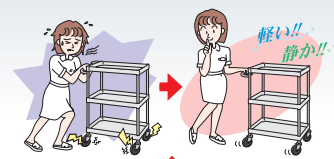

均等耐荷重

150kg

CSパールワゴン **NEW**

組立式 粉体塗装 クリーン購入法 適合商品

RoHS 10物質対応

中量タイプ 間口1000mm・1200mmのワイドワゴンです。

均等耐荷重 150kg

旋回性 H1500mm 棚板4段・5段 4輪自在

CSパールシリーズ
ニューCSシリーズ
ボックス
スペシャル
CSシリーズ

●棚板厚：1.0mm ●中棚：50mmピッチで段替え可能

間口×奥行×高さ	棚板	カラー	100φゴム車				100φナイロンウレタン車				100φサイレントエラストマー車			
			品番	質量	価格(税抜)	メーカー希望小売価格	品番	質量	価格(税抜)	メーカー希望小売価格	品番	質量	価格(税抜)	メーカー希望小売価格
1000×650×1500	4段	●	321308 CSP-10154	40kg	¥52,970	¥62,000	322308 CSP-10154NU	40kg	¥56,080	¥65,600	323308 CSP-10154SE	40kg	¥53,550	¥62,700
			321318 CSP-10154I				322318 CSP-10154NUI				323318 CSP-10154SEI			
			321408 CSP-12154	44kg	¥53,670	¥62,800	322408 CSP-12154NU	43kg	¥56,810	¥66,500	323408 CSP-12154SE	43kg	¥54,220	¥63,400
1200×600×1500	4段	●	321418 CSP-12154I				322418 CSP-12154NUI				323418 CSP-12154SEI			
			321428 CSP-12154W				322428 CSP-12154NUW				323428 CSP-12154SEW			
			321309 CSP-10155	48kg	¥60,560	¥70,900	322309 CSP-10155NU	48kg	¥63,710	¥74,500	323309 CSP-10155SE	48kg	¥60,980	¥71,300
1000×650×1500	5段	●	321319 CSP-10155I				322319 CSP-10155NUI				323319 CSP-10155SEI			
			321409 CSP-12155	53kg	¥61,420	¥71,900	322409 CSP-12155NU	52kg	¥64,600	¥75,600	323409 CSP-12155SE	52kg	¥61,840	¥72,400
			321419 CSP-12155I				322419 CSP-12155NUI				323419 CSP-12155SEI			
1200×600×1500	5段	●	321429 CSP-12155W				322429 CSP-12155NUW				323429 CSP-12155SEW			