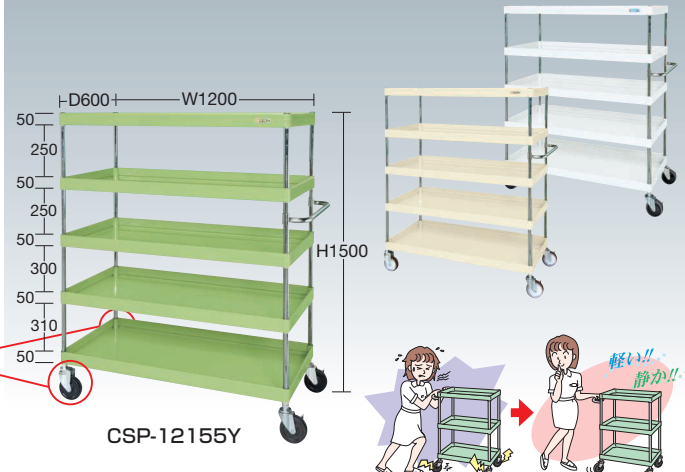

色管理
スーパー
アシスタント
CS
ファイル
アルミ

均等耐荷重 150kg

直進性 H1500mm 棚板4段・5段 直進安定金具付 (前輪固定・後輪自在)

特許登録番号 第5369263号
直進性に優れます。移動の多い作業に最適。

●棚板厚：1.0mm ●中棚：50mmピッチで段替え可能

間口×奥行×高さ	棚板	カラー	100φゴム車				100φナイロンウレタン車				100φサイレントエラストマー車			
			品番	質量	価格(税抜)	メーカー希望小売価格	品番	質量	価格(税抜)	メーカー希望小売価格	品番	質量	価格(税抜)	メーカー希望小売価格
1000×650×1500	4段	●	321808 CSP-10154Y	41kg	¥53,950	¥63,100	322808 CSP-10154YNU	40kg	¥57,060	¥66,800	323808 CSP-10154YSE	40kg	¥54,530	¥63,800
			321818 CSP-10154YI				322818 CSP-10154YNUI				323818 CSP-10154YSEI			
			321908 CSP-12154Y	44kg	¥54,650	¥63,900	322908 CSP-12154YNU	43kg	¥57,790	¥67,600	323908 CSP-12154YSE	43kg	¥55,200	¥64,600
1200×600×1500	4段	●	321918 CSP-12154YI				322918 CSP-12154YNUI				323918 CSP-12154YSEI			
			321928 CSP-12154YW				322928 CSP-12154YNUW				323928 CSP-12154YSEW			
			321809 CSP-10155Y	49kg	¥61,540	¥72,000	322809 CSP-10155YNU	48kg	¥64,690	¥75,700	323809 CSP-10155YSE	48kg	¥61,960	¥72,500
1000×650×1500	5段	●	321819 CSP-10155YI				322819 CSP-10155YNUI				323819 CSP-10155YSEI			
			321909 CSP-12155Y	53kg	¥62,400	¥73,000	322909 CSP-12155YNU	52kg	¥65,580	¥76,700	323909 CSP-12155YSE	52kg	¥62,820	¥73,500
			321919 CSP-12155YI				322919 CSP-12155YNUI				323919 CSP-12155YSEI			
1200×600×1500	5段	●	321929 CSP-12155YW				322929 CSP-12155YNUW				323929 CSP-12155YSEW			