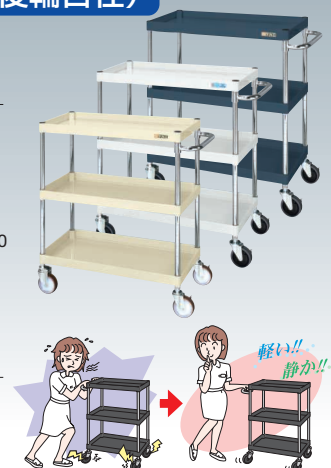

(単位: mm)

●棚板厚: CSP-6083=0.8mm、CSP-7583・9083=1.0mm ●中棚: 50mmピッチで段替え可能

間口×奥行 ×高さ	カラー	100φゴム車				100φナイロンウレタン車				100φサイレントエラストマー車						
		品番	質量	価格(税抜)	メーカー希望 小売価格	品番	質量	価格(税抜)	メーカー希望 小売価格	品番	質量	価格(税抜)	メーカー希望 小売価格			
600×400 ×880	●	321504	CSP-6083Y	15kg	¥26,980	¥31,570	322504	CSP-6083YNU	14kg	¥29,720	¥34,770	323504	CSP-6083YSE	14kg	¥27,960	¥32,710
	●	321514	CSP-6083YI				322514	CSP-6083YNUI				323514	CSP-6083YSEI			
	○	321524	CSP-6083YW				322524	CSP-6083YNUW				323524	CSP-6083YSEW			
	●	321534	CSP-6083YD				322534	CSP-6083YNUD				323534	CSP-6083YSED			
750×500 ×880	●	321604	CSP-7583Y	21kg	¥31,770	¥37,170	322604	CSP-7583YNU	21kg	¥34,420	¥40,270	323604	CSP-7583YSE	21kg	¥32,640	¥38,190
	●	321614	CSP-7583YI				322614	CSP-7583YNUI				323614	CSP-7583YSEI			
	○	321624	CSP-7583YW				322624	CSP-7583YNUW				323624	CSP-7583YSEW			
	●	321634	CSP-7583YD				322634	CSP-7583YNUD				323634	CSP-7583YSED			
900×600 ×880	●	321704	CSP-9083Y	26kg	¥35,850	¥41,940	322704	CSP-9083YNU	26kg	¥38,430	¥44,960	323704	CSP-9083YSE	26kg	¥36,580	¥42,800
	●	321714	CSP-9083YI				322714	CSP-9083YNUI				323714	CSP-9083YSEI			
	○	321724	CSP-9083YW				322724	CSP-9083YNUW				323724	CSP-9083YSEW			

02 ツールワゴン

CSパール
シリーズ

ニューCS
シリーズ

ボックス

スペシャル

CSシリーズ

色管理

スーパー
スペシャル

スーパー

アシスタント
ワゴン

CS

ファイル・
フリー

アルミ

高さ調整

パソコン
カート

パネル

エース

エスエス

ニューパネル

ニューツール

パンチング

移動作業車

ジャンボ

キャビネット

マット

キャリア

別作

新商品