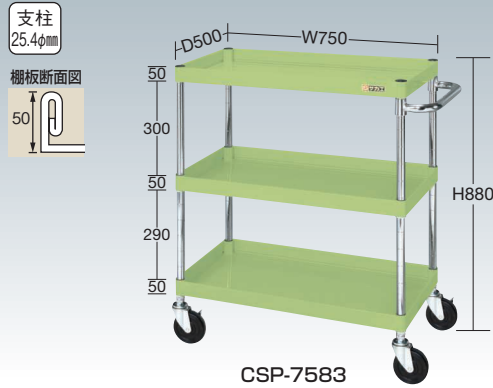

CS Pearl Wagons

均等耐荷重

150kg

CSパールワゴン **NEW**

製品動画

https://youtu.be/dg4-hdvZYE

組立式

粉体塗装

クリーン購入法
適合商品

中量タイプ 堅牢・安全・美観、三拍子揃ったワゴンです。

均等耐荷重 **150kg** **旋回性** **H880mm** 棚板3段 4輪自在

CSP-7583

CSP-7583NUI

CSP-7583SEW

CSP-7583SED

(単位: mm)

●棚板厚: CSP-6083=0.8mm、CSP-7583・9083=1.0mm ●中棚: 50mmピッチで段替え可能

間口×奥行 ×高さ	カラー	100φゴム車				100φナイロンウレタン車				100φサイレントエラストマー車						
		品番	質量	価格(税抜)	メーカー希望 小売価格	品番	質量	価格(税抜)	メーカー希望 小売価格	品番	質量	価格(税抜)	メーカー希望 小売価格			
600×400 ×880	●	321004	CSP-6083	14kg	¥26,000	¥30,420	322004	CSP-6083NU	14kg	¥28,740	¥33,630	323004	CSP-6083SE	14kg	¥26,980	¥31,570
	●	321014	CSP-6083I				322014	CSP-6083NUI				323014	CSP-6083SEI			
	○	321024	CSP-6083W				322024	CSP-6083NUW				323024	CSP-6083SEW			
	●	321034	CSP-6083D				322034	CSP-6083NUD				323034	CSP-6083SED			
750×500 ×880	●	321104	CSP-7583	21kg	¥30,790	¥36,020	322104	CSP-7583NU	21kg	¥33,440	¥39,120	323104	CSP-7583SE	21kg	¥31,660	¥37,040
	●	321114	CSP-7583I				322114	CSP-7583NUI				323114	CSP-7583SEI			
	○	321124	CSP-7583W				322124	CSP-7583NUW				323124	CSP-7583SEW			
	●	321134	CSP-7583D				322134	CSP-7583NUD				323134	CSP-7583SED			
900×600 ×880	●	321204	CSP-9083	26kg	¥34,870	¥40,800	322204	CSP-9083NU	26kg	¥37,450	¥43,820	323204	CSP-9083SE	26kg	¥35,600	¥41,650
	●	321214	CSP-9083I				322214	CSP-9083NUI				323214	CSP-9083SEI			
	○	321224	CSP-9083W				322224	CSP-9083NUW				323224	CSP-9083SEW			

均等耐荷重 **150kg** **直進性** **H880mm** 棚板3段 直進安定金具付 (前輪固定・後輪自在)

特許登録番号 第5369263号
直進性に優れます。移動の多い作業に最適。

軽々直進!!

安全

進行方向

進行方向に取付けて
使用します。
前2輪が固定になり
直進性が安定

均等耐荷重まで載せても
移動ラクラク!

※金具の色は説明用です。
実際はメッキ色になります。