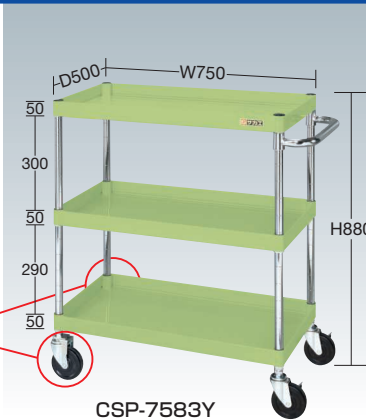

均等耐荷重 **150kg** **直進性** **H880mm** 棚板3段 直進安定金具付 (前輪固定・後輪自在)

特許登録番号 第5369263号
直進性に優れます。移動の多い作業に最適。

軽々直進!!

安全

進行方向

進行方向に取付けて
使用します。
前2輪が固定になり
直進性が安定

均等耐荷重まで載せても
移動ラクラク!

※金具の色は説明用です。
実際はメッキ色になります。

CSP-7583Y

(単位: mm)

●棚板厚: CSP-6083=0.8mm、CSP-7583・9083=1.0mm ●中棚: 50mmピッチで段替え可能

間口×奥行 ×高さ	カラー	100φゴム車				100φナイロンウレタン車				100φサイレントエラストマー車						
		品番	質量	価格(税抜)	メーカー希望 小売価格	品番	質量	価格(税抜)	メーカー希望 小売価格	品番	質量	価格(税抜)	メーカー希望 小売価格			
600×400 ×880	●	321504	CSP-6083Y	15kg	¥26,980	¥31,570	322504	CSP-6083YNU	14kg	¥29,720	¥34,770	323504	CSP-6083YSE	14kg	¥27,960	¥32,710
	●	321514	CSP-6083YI				322514	CSP-6083YNUI				323514	CSP-6083YSEI			
	○	321524	CSP-6083YW				322524	CSP-6083YNUW				323524	CSP-6083YSEW			
	●	321534	CSP-6083YD				322534	CSP-6083YNUD				323534	CSP-6083YSED			
750×500 ×880	●	321604	CSP-7583Y	21kg	¥31,770	¥37,170	322604	CSP-7583YNU	21kg	¥34,420	¥40,270	323604	CSP-7583YSE	21kg	¥32,640	¥38,190
	●	321614	CSP-7583YI				322614	CSP-7583YNUI				323614	CSP-7583YSEI			
	○	321624	CSP-7583YW				322624	CSP-7583YNUW				323624	CSP-7583YSEW			
	●	321634	CSP-7583YD				322634	CSP-7583YNUD				323634	CSP-7583YSED			
900×600 ×880	●	321704	CSP-9083Y	26kg	¥35,850	¥41,940	322704	CSP-9083YNU	26kg	¥38,430	¥44,960	323704	CSP-9083YSE	26kg	¥36,580	¥42,800
	●	321714	CSP-9083YI				322714	CSP-9083YNUI				323714	CSP-9083YSEI			
	○	321724	CSP-9083YW				322724	CSP-9083YNUW				323724	CSP-9083YSEW			