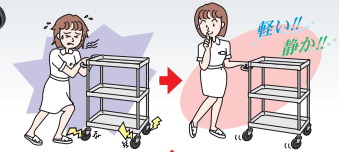

クリーン購入法
適合商品

中量タイプ 堅牢・安全・美観、三拍子揃ったワゴンです。

均等耐荷重 **150kg** **旋回性** **H880mm** 棚板3段 4輪自在

CSP-7583

CSP-7583NUI

CSP-7583SEW

CSP-7583SED

(単位: mm)