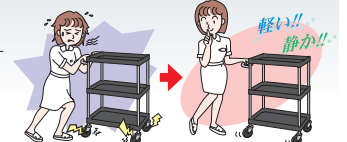

(単位: mm)

●棚板厚: CSP-6083=0.8mm、CSP-7583・9083=1.0mm ●中棚: 50mmピッチで段替え可能

間口×奥行 ×高さ	カラー	100φゴム車				100φナイロンウレタン車				100φサイレントエラストマー車						
		品番	質量	価格(税抜)	メーカー希望 小売価格	品番	質量	価格(税抜)	メーカー希望 小売価格	品番	質量	価格(税抜)	メーカー希望 小売価格			
600×400 ×880	●	321504	CSP-6083Y	15kg	¥26,980	¥31,570	322504	CSP-6083YNU	14kg	¥29,720	¥34,770	323504	CSP-6083YSE	14kg	¥27,960	¥32,710
	●	321514	CSP-6083YI				322514	CSP-6083YNUI				323514	CSP-6083YSEI			
	○	321524	CSP-6083YW				322524	CSP-6083YNUW				323524	CSP-6083YSEW			
	●	321534	CSP-6083YD				322534	CSP-6083YNUD				323534	CSP-6083YSED			
750×500 ×880	●	321604	CSP-7583Y	21kg	¥31,770	¥37,170	322604	CSP-7583YNU	21kg	¥34,420	¥40,270	323604	CSP-7583YSE	21kg	¥32,640	¥38,190
	●	321614	CSP-7583YI				322614	CSP-7583YNUI				323614	CSP-7583YSEI			
	○	321624	CSP-7583YW				322624	CSP-7583YNUW				323624	CSP-7583YSEW			
	●	321634	CSP-7583YD				322634	CSP-7583YNUD				323634	CSP-7583YSED			
900×600 ×880	●	321704	CSP-9083Y	26kg	¥35,850	¥41,940	322704	CSP-9083YNU	26kg	¥38,430	¥44,960	323704	CSP-9083YSE	26kg	¥36,580	¥42,800
	●	321714	CSP-9083YI				322714	CSP-9083YNUI				323714	CSP-9083YSEI			
	○	321724	CSP-9083YW				322724	CSP-9083YNUW				323724	CSP-9083YSEW			

02 ツールワゴン

CSパール
シリーズ

ニューCS
シリーズ

ボックス

スペシャル

CSシリーズ

色管理

スーパー
スペシャル

スーパー

アシスタント
ワゴン

CS

ファイル・
フリー

アルミ

高さ調整

パソコン
カート

パネル

エース

エスエス

ニューパネル

ニューツール

パンチング

移動作業車

ジャンボ

キャビネット

マット

キャリア

別作

新商品