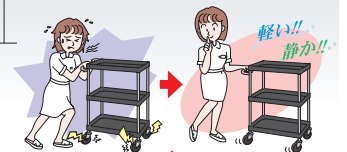

(単位: mm)

●棚板厚: CSP-6073=0.8mm、CSP-7573・9073=1.0mm ●中棚: 50mmピッチで段替え可能

間口×奥行 ×高さ	カラー	100φゴム車			100φナイロンウレタン車			100φサイレントエラストマー車					
		品番	質量	価格(税抜)	メーカー希望 小売価格	品番	質量	価格(税抜)	メーカー希望 小売価格	品番	質量	価格(税抜)	メーカー希望 小売価格
600×400 ×740	●	321502 CSP-6073Y	14kg	¥27,490	¥32,160	322502 CSP-6073YNU	14kg	¥30,320	¥35,470	323502 CSP-6073YSE	14kg	¥28,490	¥33,330
	●	321512 CSP-6073YI				322512 CSP-6073YNUI				323512 CSP-6073YSEI			
	○	321522 CSP-6073YW				322522 CSP-6073YNUW				323522 CSP-6073YSEW			
	●	321532 CSP-6073YD				322532 CSP-6073YNUD				323532 CSP-6073YSED			
750×500 ×740	●	321602 CSP-7573Y	21kg	¥31,960	¥37,390	322602 CSP-7573YNU	20kg	¥34,650	¥40,540	323602 CSP-7573YSE	20kg	¥32,820	¥38,400
	●	321612 CSP-7573YI				322612 CSP-7573YNUI				323612 CSP-7573YSEI			
	○	321622 CSP-7573YW				322622 CSP-7573YNUW				323622 CSP-7573YSEW			
	●	321632 CSP-7573YD				322632 CSP-7573YNUD				323632 CSP-7573YSED			
900×600 ×740	●	321702 CSP-9073Y	26kg	¥39,550	¥46,270	322702 CSP-9073YNU	26kg	¥42,480	¥49,700	323702 CSP-9073YSE	26kg	¥40,340	¥47,200
	●	321712 CSP-9073YI				322712 CSP-9073YNUI				323712 CSP-9073YSEI			
	○	321722 CSP-9073YW				322722 CSP-9073YNUW				323722 CSP-9073YSEW			

02 ツールワゴン

CSパール
シリーズ

ニューCS
シリーズ

ボックス

スペシャル

CSシリーズ

色管理

スーパー
スペシャル

スーパー

アシスタント
ワゴン

CS

ファイル・
フリー

アルミ

高さ調整

パソコン
カート

パネル

エース

エスエス

ニューパネル

ニューツール

パンチング

移動作業車

ジャンボ

キャビネット

マット

キャリア

別作

新商品