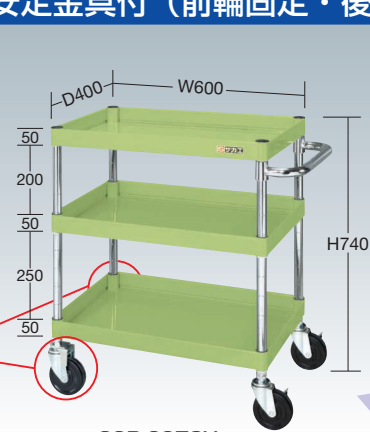

均等耐荷重 **150kg** 直進性 H740mm 棚板3段 直進安定金具付 (前輪固定・後輪自在)

特許登録番号 第5369263号  
直進性に優れます。移動の多い作業に最適。

軽々直進!!

安全

進行方向

進行方向に取付けて  
使用します。  
前2輪が固定になり  
直進性が安定

均等耐荷重まで載せても  
移動ラクラク!

※金具の色は説明用です。  
実際はメッキ色になります。

CSP-6073Y

(単位: mm)

●棚板厚: CSP-6073=0.8mm、CSP-7573・9073=1.0mm ●中棚: 50mmピッチで段替え可能

間口×奥行 ×高さ	カラー	100φゴム車			100φナイロンウレタン車			100φサイレントエラストマー車					
		品番	質量	価格(税抜)	メーカー希望 小売価格	品番	質量	価格(税抜)	メーカー希望 小売価格	品番	質量	価格(税抜)	メーカー希望 小売価格
600×400 ×740	●	321502 CSP-6073Y	14kg	¥27,490	¥32,160	322502 CSP-6073YNU	14kg	¥30,320	¥35,470	323502 CSP-6073YSE	14kg	¥28,490	¥33,330
	●	321512 CSP-6073YI				322512 CSP-6073YNUI				323512 CSP-6073YSEI			
	○	321522 CSP-6073YW				322522 CSP-6073YNUW				323522 CSP-6073YSEW			
	●	321532 CSP-6073YD				322532 CSP-6073YNUD				323532 CSP-6073YSED			
750×500 ×740	●	321602 CSP-7573Y	21kg	¥31,960	¥37,390	322602 CSP-7573YNU	20kg	¥34,650	¥40,540	323602 CSP-7573YSE	20kg	¥32,820	¥38,400
	●	321612 CSP-7573YI				322612 CSP-7573YNUI				323612 CSP-7573YSEI			
	○	321622 CSP-7573YW				322622 CSP-7573YNUW				323622 CSP-7573YSEW			
	●	321632 CSP-7573YD				322632 CSP-7573YNUD				323632 CSP-7573YSED			
900×600 ×740	●	321702 CSP-9073Y	26kg	¥39,550	¥46,270	322702 CSP-9073YNU	26kg	¥42,480	¥49,700	323702 CSP-9073YSE	26kg	¥40,340	¥47,200
	●	321712 CSP-9073YI				322712 CSP-9073YNUI				323712 CSP-9073YSEI			
	○	321722 CSP-9073YW				322722 CSP-9073YNUW				323722 CSP-9073YSEW			