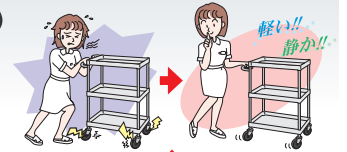

**中量タイプ 堅牢・安全・美観、三拍子揃ったワゴンです。**

均等耐荷重 **150kg** 旋回性 H740mm 棚板3段 4輪自在

CSP-6073

CSP-6073NUI

CSP-6073SEW

CSP-6073SED

(単位: mm)

●棚板厚: CSP-6073=0.8mm、CSP-7573・9073=1.0mm ●中棚: 50mmピッチで段替え可能