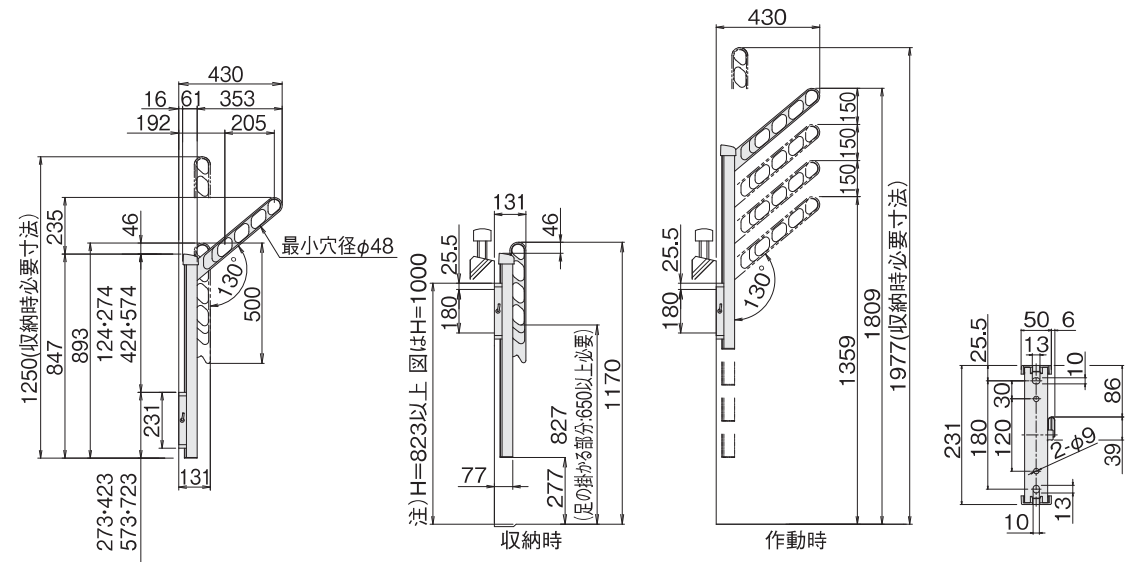

屋外物干 上下可動タイプ

KS-DA456ASPN

ステンカラー KS-DA456ASPN-ST
 ダークブロンズ (DB)
 シルバー (SV)
 ホワイト (W)

詳細図・取付図例

注) ブラケットを取り付ける際は手摺乗り越え危険防止のため
 H=823以上の位置にくるように取り付けてください。

製品仕様

用途	サイズ	色	品番	税込価格 (税別価格)	干せる目安重量 (1セット)	仕上		材質		質量 (1本当り)
						ポール・ブラケット	アーム	ポール・ブラケット	アーム	
壁面 直付用 支柱 貫通用	L=430mm	■ ステンカラー	KS-DA456ASPN-ST	¥19,800 (¥18,000) (2本入)	30kg	アルマイト処理 クリア塗装	アクリル 焼付塗装	アルミニウム	アルミダイカスト (ADC12)	1.5kg
		■ ダークブロンズ	KS-DA456ASPN-DB							
		■ シルバー	KS-DA456ASPN-SV							
		□ ホワイト	KS-DA456ASPN-W							