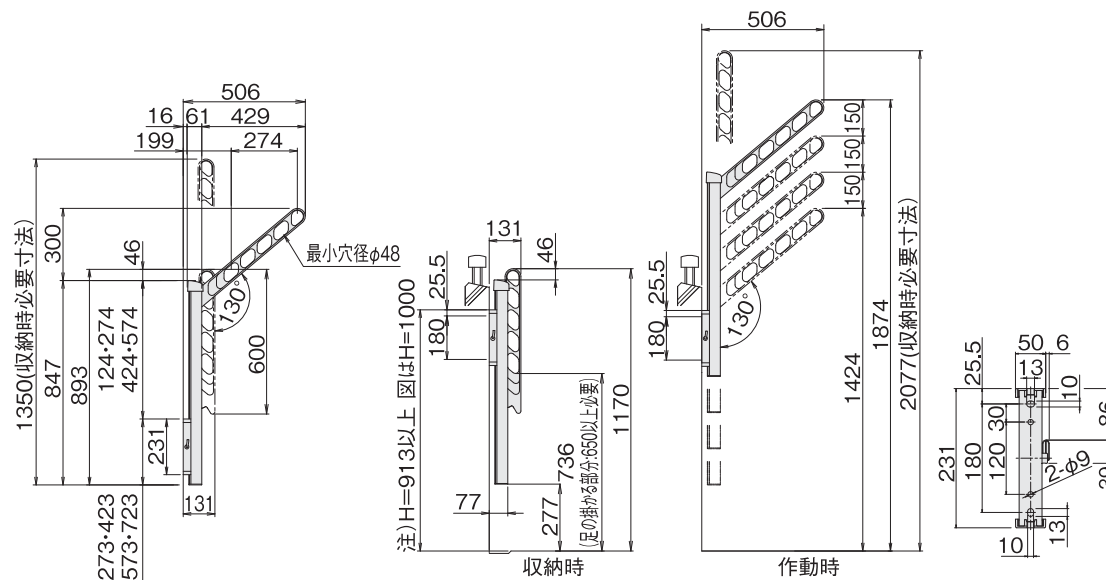

KS-DA556ASPN

ステンカラー KS-DA556ASPN-ST
 ダークブロンズ (DB)
 シルバー (SV)
 ホワイト (W)

詳細図・取付図例

注) ブラケットを取り付ける際は手摺乗り越え危険防止のため
 H=913以上の位置にくるように取り付けてください。

製品仕様

用途	サイズ	色	品番	税込価格 (税別価格)	干せる目安重量 (1セット)	仕上		材質		質量 (1本当り)
						ポール・ブラケット	アーム	ポール・ブラケット	アーム	
壁面 直付用 支柱 貫通用	L=506mm	■ ステンカラー	KS-DA556ASPN-ST	¥19,800 (¥18,000) (2本入)	30kg	アルマイト処理 クリア塗装	アクリル 焼付塗装	アルミニウム	アルミダイカスト (ADC12)	1.5kg
		■ ダークブロンズ	KS-DA556ASPN-DB							
		■ シルバー	KS-DA556ASPN-SV							
		□ ホワイト	KS-DA556ASPN-W							