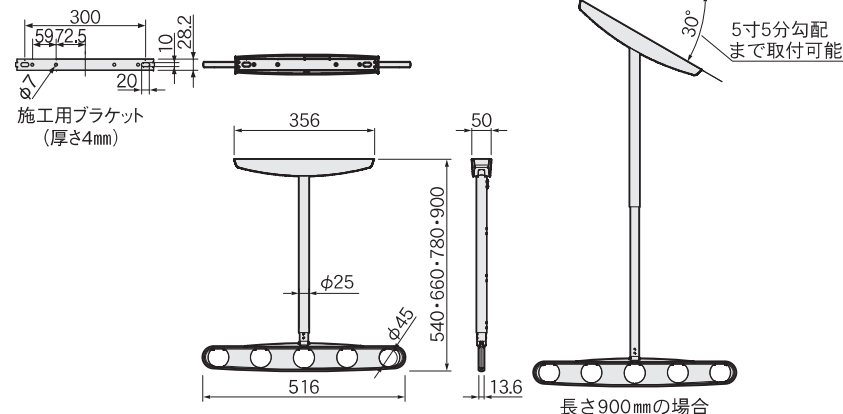

KS-DA516AT

ステンカラー
KS-DA516AT-ST

ダークブロンズ (DB)

シルバー (SV)

取付パーツと使用数一覧 (木下地の場合)

取付場所	取付パーツ(1セット) 税込価格 (税別価格)	使用数 (セット)
天井面直付	F ¥990 (¥900)	1
RC直付	L ¥2,530 (¥2,300)	1

取付パーツ (別途) 詳細→P.340・342

製品仕様

サイズ	色		品番	税込価格 (税別価格)	干せる 目安重量 (1セット)	仕上		材質			質量 (1本当り)
	アーム・ポール	カバー				アーム	ポール	アーム	ポール	カバー	
L=540mm ~900mm	■ ステンカラー	■ シルバーグレー	KS-DA516AT-ST	¥18,700 (¥17,000) (2本入)	20kg	アクリル 焼付塗装	アルマイト 処理 クリア塗装	アルミ ダイカスト (ADC12)	アルミ ニウム	ASA樹脂	1.1kg
	■ ダークブロンズ		KS-DA516AT-DB								
	■ シルバー		KS-DA516AT-SV								

詳細図

注) 同梱取付ねじ(木下地への取付施工用途)
なベタッピンねじ(SUS)呼び5×50 8本 ワッシャー(SUS)φ12×φ5.5×t0.8 8枚
(インサート等による施工の場合、必要な取付用ボルト・ワッシャー・ナット類は別途お買い求めください。)

特長

- 取付穴ピッチ300mm、アンカーボルトM10対応なので、従来のバルコニー型物干のリフォーム用としても最適です。また、木下地への取付も可能(取付ねじ付)です。
- ねじの位置を変えることで4段階(540・660・780・900mm)の高さ調節ができます。
- 屋根(天井)勾配に対して取付角度の調整可能。(5寸5分勾配まで)