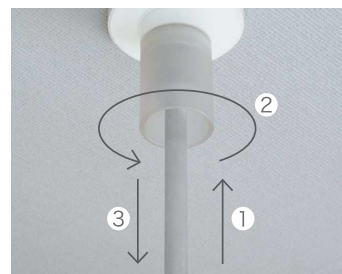

## 特長

- 片手で簡単取り外し、快適な室内空間を演出します。
- スペースを有効に活用できる天井取付タイプです。
- ポールを2本設置して、竿を通して使う事も可能です。
- 1本入りです。

ポール長さ500mm

ポール長さ600mm

ポール長さ700mm

## ワンタッチ着脱

**取付方法**  
ポールを差し込み、右へ回してから取り付けます。

**取外方法**  
ポールを上へ上げ、左へ回してから取り外します。(2アクション脱着防止機構)