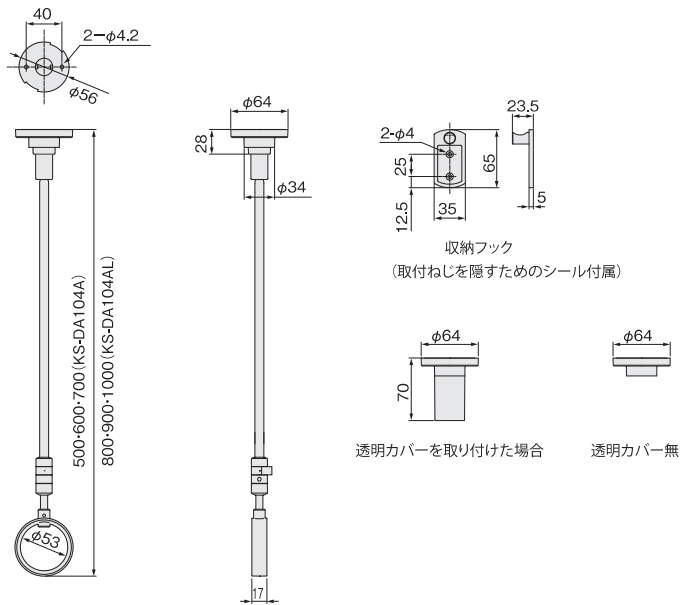

# KS-DA104A / KS-DA104AL

KS-DA104A

KS-DA104AL

## 詳細図

## セット内容

- 本体 ..... 1本
- 収納フック ..... 1個
- 透明カバー ..... 1個
- [ベース用] なべタッピンねじ (SUS) 呼び4×35 ..... 2本
- [収納フック用] なべタッピンねじ (SUS) 呼び3×20 ..... 2本

## 製品仕様

サイズ	色		品番	税込価格 (税別価格) (1本)	耐荷重	仕上		材質			質量
	カバー	ボタン・リング				ベース	ポール	ベース・ポール	カバー	ボタン・リング	
スタンダード	シルバークレー +乳白	シルバークレー	KS-DA104A	¥5,830 (¥5,300)	8kg	アクリル 焼付塗装	アルマイト 処理	アルミニウム	ASA樹脂+ PC樹脂	ASA樹脂	0.4kg
ロング			KS-DA104AL	¥6,820 (¥6,200)							
1206L×φ25 (竿)	-	-	KS-DA12SP	¥2,750 (¥2,500)	8kg	#400仕上	-	外側: ステンレス 内側: スチール	-	-	-