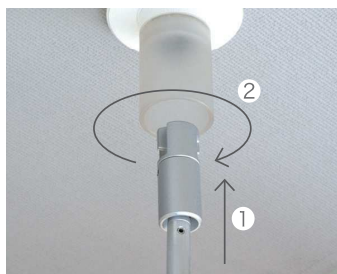

## 特長

- 片手で簡単取り外し、快適な室内空間を演出します。
- スペースを有効に活用できる天井取付タイプです。
- ポールを2本設置して、竿を通して使う事も可能です。
- 1本入りです。

ポール長さ500mm

ポール長さ600mm

ポール長さ700mm

## ワンタッチ着脱

**取付方法**  
ポールを差し込み、右へ回してから取り付けます。

**取外方法**  
ポールを上へ上げ、左へ回してから取り外します。(2アクション脱着防止機構)