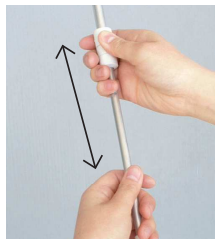

## 特長

- 片手で簡単取り外し、快適な室内空間を演出します。
- スペースを有効に活用できる天井取付タイプです。
- ポールを2本設置して、竿を通して使う事も可能です。
- 1本入りです。

ポール長さ500mm

ポール長さ600mm

ポール長さ700mm

## ワンタッチ着脱

**取付方法**  
ポールを差し込み、右へ回してから取り付けます。

**取外方法**  
ポールを上へ上げ、左へ回してから取り外します。(2アクション脱着防止機構)

## 高さ調整可能

プッシュ操作で、簡単に長さ調整ができます。