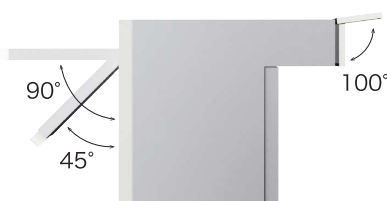

取り出しやすさに配慮

- ●扉は中が確認できる確認窓付です。
- ●2段階の扉保持機能付で、片手でも中身が取り出せます。