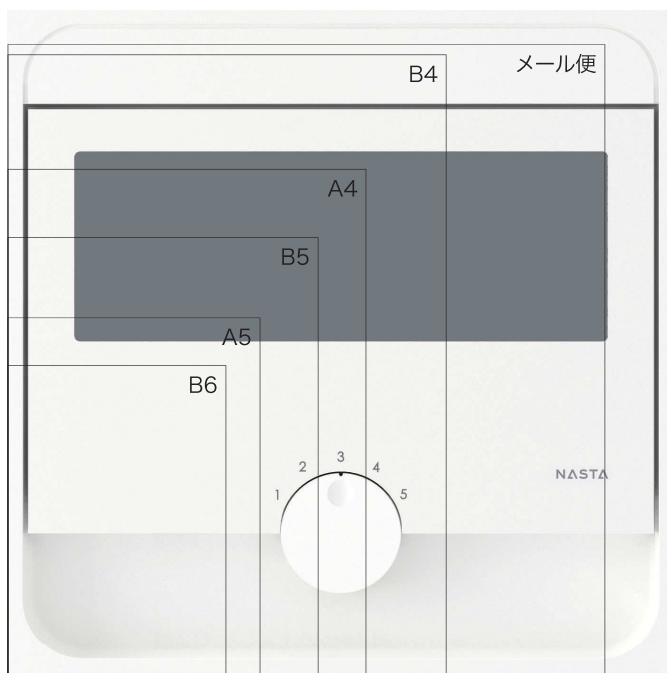

KS-MAB2

クオール
Qual

GOOD DESIGN

ホワイト×ライトグレー
KS-MAB2-05LK-WL

詳細図

カラーバリエーション

機能一覧

設置場所	投函サイズ	省スペースタイプ	扉開き方向	ストッパー	ラッチ音低減	ナスタガード	防滴タイプ
屋外	日本郵便推奨規格 ^{※1} レターバックライト	—	上	●	●	●	●

【付属品】モルタル付着シート 1台分、スノコ 1個

注) 雨水が浸入しても郵便物が濡れにくい防滴構造を採用しております。防水構造ではありませんので、強風雨や諸条件によっては郵便物が濡れることがあります。

注) 万一雨水が浸入した場合に排水する防滴構造になっておりますが、居室に貫通する設置はおやめください。クロスや床を傷める恐れがあります。

注) モルタル付着シートは後付です。

注) 構造上、ハガキ・封筒などが口金部に乘った状態のまま落ちないこともあります。あらかじめご了承ください。

注) 専用大型ダイヤル錠は可変タイプではありません。

注) 専用大型ダイヤル錠の色は扉色ホワイトの場合はホワイト、それ以外の場合はメタリックシルバーです。

☒…日本郵便が推奨する規格に対応していることを示します。

再配達を軽減

- 通販利用などによるメール便^{※1}の増加に伴い、再配達の削減を目指した投函サイズです。(最大投函サイズ 37cm×35cm×厚さ3.5cm^{※2})

容量目安：
最大 新聞紙30日分