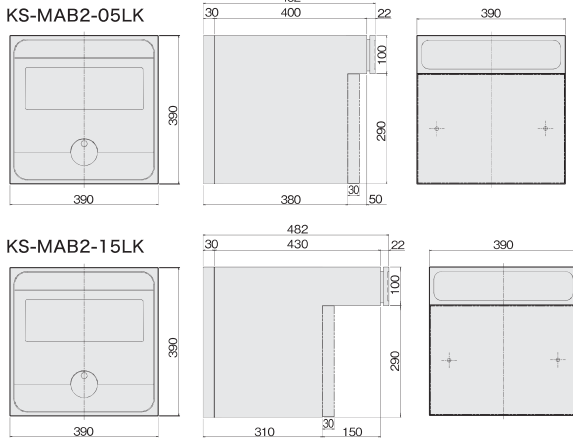

KS-MAB2

クオール
Qual

GOOD DESIGN

ホワイト×ライトグレー
KS-MAB2-05LK-WL

詳細図

カラーバリエーション

機能一覧

設置場所	投函サイズ	省スペースタイプ	扉開き方向	ストッパー	ラッチ音低減	ナスタガード	防滴タイプ
屋外	日本郵便推奨規格 ^{※1} レターバックライト	—	上	●	●	●	●

※1 詳細はP.25をご覧ください。

製品仕様 ご注文の際は、■部分の英数字をつなげてご注文ください。例) KS-MAB2-05LK-WL

品番	サイズ (W×H×D) (下記よりお選びください)	色 (4色よりお選びください)	税込価格 (税別価格)	錠前	仕上				材質							質量
					本体・口金・錠プレート	口金・枠	扉	スペーサー	ナスタガード	口金	枠	扉	スペーサー	ナスタガード		
KS-MAB2	[05タイプ] -05LK 390×390×452	-WL	¥63,250 (¥57,500)	専用大型 ダイヤル錠	粉体 塗装	ウレタン 焼付塗装	グレー スモーク	無塗装	グレー	高耐食 性溶融 めっき 鋼板 t=0.8 mm	PC/ ABS 樹脂	ABS 樹脂	PC 樹脂	高耐食 性溶融 めっき 鋼板 t=0.8 mm	PC/ ABS 樹脂	9.7kg
		-LD														
	-DGB															
	-BDB															
[15タイプ] -15LK 390×390×482	-DGB	粉体 塗装	ウレタン 焼付塗装	グレー スモーク	無塗装	グレー	高耐食 性溶融 めっき 鋼板 t=0.8 mm	PC/ ABS 樹脂	ABS 樹脂	PC 樹脂	高耐食 性溶融 めっき 鋼板 t=0.8 mm	PC/ ABS 樹脂	9.7kg			
	-BDB															

注) 専用大型ダイヤル錠は可変タイプではありません。

注) 専用大型ダイヤル錠の色は扉色ホワイトの場合はホワイト、それ以外の場合はメタリックシルバーです。

☒…日本郵便が推奨する規格に対応していることを示します。

再配達を軽減

- 通販利用などによるメール便^{※1}の増加に伴い、再配達の削減を目指した投函サイズです。(最大投函サイズ 37cm×35cm×厚さ3.5cm^{※2})

容量目安：
最大 新聞紙30日分

※1 メール便とはポスト投函型の配送サービスです。受領印またはサインなどが必要なお荷物の投函はできません。

※2 上記の郵便物最大サイズを超えるメール便の投函はできません。

大容量

- 容量が大きい2ブロックタイプに、首の長さを2サイズご用意。
- 同梱スペーサーでブロック寸法に合わせた調整が可能です。

※モルタル付着シートを同梱しております。

05タイプ (5cm)

15タイプ (15cm)

盗難配慮機構 (意匠登録済)