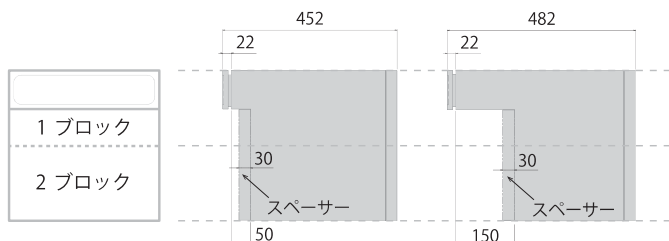

※1 メール便とはポスト投函型の配送サービスです。受領印またはサインなどが必要なお荷物の投函はできません。

※2 上記の郵便物最大サイズを超えるメール便の投函はできません。

大容量

- 容量が大きい2ブロックタイプに、首の長さを2サイズご用意。
- 同梱スペーサーでブロック寸法に合わせた調整が可能です。

※モルタル付着シートを同梱しております。

05タイプ (5cm)

15タイプ (15cm)

盗難配慮機構 (意匠登録済)