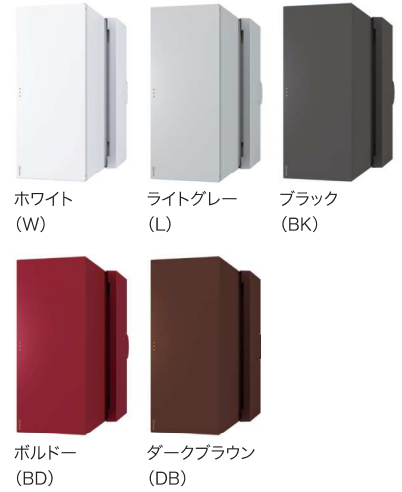

## クォール Qual

ライトグレー  
KS-MAB3-LLK-L  
左勝手

ホワイト  
KS-MAB3-RLK-W  
右勝手

### カラーバリエーション