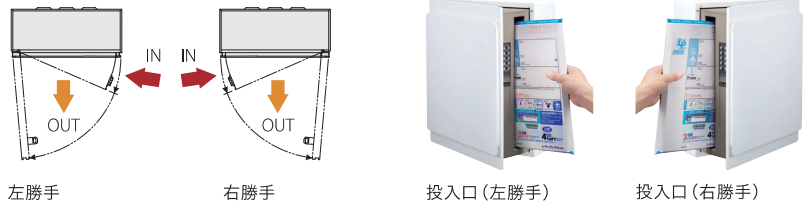

KS-MB36F

ホワイト
KS-MB36F-LPK-W

カラーバリエーション

詳細図

特長

- 宅配ボックス (KS-TLT340) と組み合わせ可能な壁付タイプのポストです。(P.174)
- 設置場所や居住者、配達業者の生活動線に合わせ、郵便物の投入方向が選択可能です。

再配達を軽減

通販利用などによるメール便※1の増加に伴い、再配達の削減を目指した投函サイズです。
(最大投函サイズ34cm×27cm×厚さ3.5cm※2)

- ※1 メール便とはポスト投函型の配送サービスです。受領印またはサインなどが必要なお荷物の投函はできません。
- ※2 上記の郵便物最大サイズを超えるメール便の投函はできません。

盗難配慮機構 (意匠登録済)

錠前タイプ

防滴タイプ

機能一覧

設置場所	投函サイズ	省スペースタイプ	扉開き方向	ストッパー	ラッチ音低減	ナスタガード	防滴タイプ
屋内/屋外	日本郵便推奨規格※1 レターバックライト	●	横	—	●	●	●

【付属品】 タッピンねじ (SUS) 呼び4.5×40 4本、ワッシャー 4個、樹脂プラグ 4個、止水用パッキン 6個、穴隠しシール 8枚

注) 雨水が浸入した場合に排水する防滴構造になっております。埋込設置はおやめください。

注) 扉は85°までしか開かない構造となっています。85°以上開くよう力を加えると破損する恐れがありますので、過剰な力を加えないでください。

注) 雨水が浸入しても濡れにくい防滴構造を採用しております。防水構造ではありませんので、強風雨や諸条件によって郵便物が濡れることがあります。