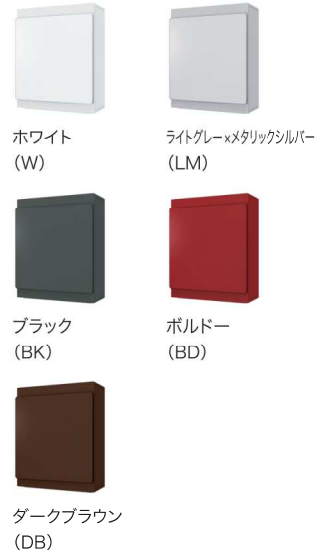

KS-MB36F

ホワイト
KS-MB36F-LPK-W

カラーバリエーション

詳細図

特長

- 宅配ボックス (KS-TLT340) と組み合わせ可能な壁付タイプのポストです。(P.174)
- 設置場所や居住者、配達業者の生活動線に合わせ、郵便物の投入方向が選択可能です。

再配達を軽減

通販利用などによるメール便※1の増加に伴い、再配達の削減を目指した投函サイズです。
(最大投函サイズ34cm×27cm×厚さ3.5cm※2)

※1 詳細はP.25をご覧ください。

製品仕様 ご注文の際は、■部分の英数字をつなげてご注文ください。例) KS-MB36F-LPK-W

品番	左右勝手 (下記よりお選びください)	色 (5色よりお選びください)	税込価格 (税別価格)	サイズ (W×H×D)	錠前	仕上			材質			質量		
						本体	天板・底板	扉	本体	天板・底板	扉			
KS-MB36F	左勝手 -LPK	-W □ ホワイト -LM ■ ライトグレー× メタリックシルバー	¥41,800 (¥38,000)	340×415×155	縦型 プッシュ ボタン錠	粉体塗装	ウレタン 焼付塗装 (ブラックを除く)	扉パネル: 粉体塗装	高耐食性 溶融めっき 鋼板 t=0.8mm	PC樹脂	扉パネル: 高耐食性 溶融めっき 鋼板 t=0.6mm	5.2kg		
	右勝手 -RPK	-BK ■ ブラック -BD ■ ボルドー -DB ■ ダークブラウン											扉: ウレタン 焼付塗装	扉: PC樹脂