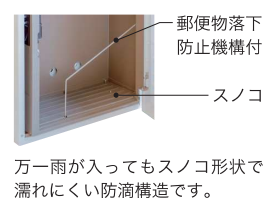

KS-MB36F

ホワイト
KS-MB36F-LPK-W

カラーバリエーション

詳細図

特長

- 宅配ボックス (KS-TLT340) と組み合わせ可能な壁付タイプのポストです。(P.174)
- 設置場所や居住者、配達業者の生活動線に合わせ、郵便物の投入方向が選択可能です。

再配達を軽減

通販利用などによるメール便※1の増加に伴い、再配達の削減を目指した投函サイズです。
(最大投函サイズ34cm×27cm×厚さ3.5cm※2)

- ※1 メール便とはポスト投函型の配送サービスです。受領印またはサインなどが必要なお荷物の投函はできません。
- ※2 上記の郵便物最大サイズを超えるメール便の投函はできません。

盗難配慮機構 (意匠登録済)

錠前タイプ

防滴タイプ

機能一覧

設置場所	投函サイズ	省スペースタイプ	扉開き方向	ストッパー	ラッチ音低減	ナスタガード	防滴タイプ
屋内/屋外	日本郵便推奨規格※1 レターバックライト	●	横	—	●	●	●

※1 詳細はP.25をご覧ください。

製品仕様 ご注文の際は、■部分の英数字をつなげてご注文ください。例) KS-MB36F-LPK-W

品番	左右勝手 (下記よりお選びください)	色 (5色よりお選びください)	税込価格 (税別価格)	サイズ (W×H×D)	錠前	仕上			材質			質量		
						本体	天板・底板	扉	本体	天板・底板	扉			
KS-MB36F	左勝手 -LPK	-W □ ホワイト -LM ■ ライトグレー× メタリックシルバー	¥41,800 (¥38,000)	340×415×155	縦型 プッシュ ボタン錠	粉体塗装	ウレタン 焼付塗装 (ブラックを除く)	扉パネル: 粉体塗装	高耐食性 溶融めっき 鋼板 t=0.8mm	PC樹脂	扉パネル: 高耐食性 溶融めっき 鋼板 t=0.6mm	5.2kg		
	右勝手 -RPK	-BK ■ ブラック -BD ■ ボルドー -DB ■ ダークブラウン											扉: ウレタン 焼付塗装	扉: PC樹脂

【付属品】 タッピンねじ (SUS) 呼び4.5×40 4本、ワッシャー 4個、樹脂プラグ 4個、止水用パッキン 6個、穴隠しシール 8枚

注) 雨水が浸入した場合に排水する防滴構造になっております。埋込設置はおやめください。

注) 扉は85°までしか開かない構造となっています。85°以上開くよう力を加えると破損する恐れがありますので、過剰な力を加えないでください。

注) 雨水が浸入しても濡れにくい防滴構造を採用しております。防水構造ではありませんので、強風雨や諸条件によって郵便物が濡れることがあります。