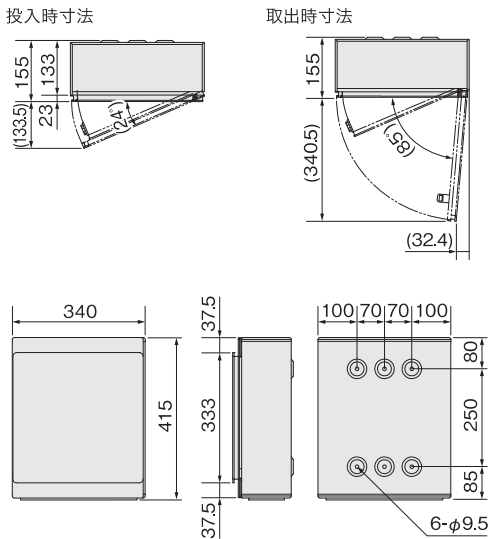

KS-MB36F

ホワイト
KS-MB36F-LPK-W

カラーバリエーション

詳細図

特長

- 宅配ボックス (KS-TLT340) と組み合わせ可能な壁付タイプのポストです。(P.174)
- 設置場所や居住者、配達業者の生活動線に合わせ、郵便物の投入方向が選択可能です。

再配達を軽減

通販利用などによるメール便※1の増加に伴い、再配達の削減を目指した投函サイズです。
(最大投函サイズ34cm×27cm×厚さ3.5cm※2)

- ※1 メール便とはポスト投函型の配送サービスです。受領印またはサインなどが必要なお荷物の投函はできません。
- ※2 上記の郵便物最大サイズを超えるメール便の投函はできません。

盗難配慮機構 (意匠登録済)

錠前タイプ

防滴タイプ

機能一覧

設置場所	投函サイズ	省スペースタイプ	扉開き方向	ストッパー	ラッチ音低減	ナスタガード	防滴タイプ
屋内/屋外	日本郵便推奨規格※1 レターバックライト	●	横	—	●	●	●

※1 詳細はP.25をご覧ください。

製品仕様 ご注文の際は、■部分の英数字をつなげてご注文ください。例) KS-MB36F-LPK-W

品番	左右勝手 (下記よりお選びください)	色 (5色よりお選びください)	税込価格 (税別価格)	サイズ (W×H×D)	錠前	仕上			材質			質量		
						本体	天板・底板	扉	本体	天板・底板	扉			
KS-MB36F	左勝手 -LPK	-W □ ホワイト -LM ■ ライトグレー× メタリックシルバー	¥41,800 (¥38,000)	340×415×155	縦型 プッシュ ボタン錠	粉体塗装	ウレタン 焼付塗装 (ブラックを除く)	扉パネル: 粉体塗装	高耐食性 溶融めっき 鋼板 t=0.8mm	PC樹脂	扉パネル: 高耐食性 溶融めっき 鋼板 t=0.6mm	5.2kg		
	右勝手 -RPK	-BK ■ ブラック -BD ■ ボルドー -DB ■ ダークブラウン											扉: ウレタン 焼付塗装	扉: PC樹脂

【付属品】 タッピンねじ (SUS) 呼び4.5×40 4本、ワッシャー 4個、樹脂プラグ 4個、止水用パッキン 6個、穴隠しシール 8枚

注) 雨水が浸入した場合に排水する防滴構造になっております。埋込設置はおやめください。

注) 扉は85°までしか開かない構造となっています。85°以上開くよう力を加えると破損する恐れがありますので、過剰な力を加えないでください。

注) 雨水が浸入しても濡れにくい防滴構造を採用しております。防水構造ではありませんので、強風雨や諸条件によって郵便物が濡れることがあります。