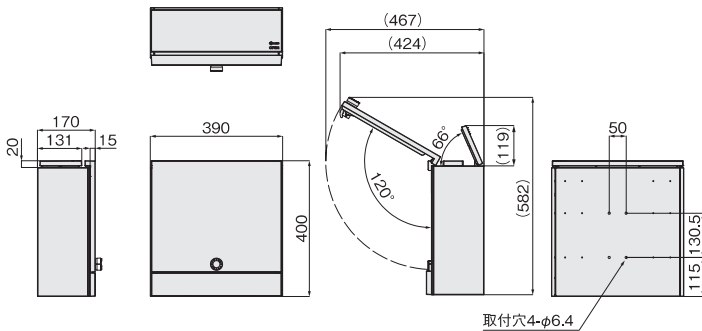

KS-MAB4

Qual

ホワイト
KS-MAB4-L-W

ブラック
KS-MAB4-L-BK

詳細図

注) 取付時にφ6のドリルで貫通穴加工をしてください。

取り出しやすい角度と安心の防雨構造

- 扉が120°まで開くため、ポストの中身が見やすく取り出しやすい構造です。また大切な郵便物を濡らさないため、防水規格IPX3を採用しています。

再配達を軽減

- 通販利用などによるメール便^{※1}の増加に伴い、再配達の削減を目指した投函サイズです。(最大投函サイズ 34cm×26cm×厚さ3.5cm^{※2})

※1 メール便とはポスト投函型の配送サービスです。受領印またはサインなどが必要な荷物の投函はできません。

※2 上記の郵便物最大サイズを超えるメール便の投函はできません。

機能一覧

設置場所	投函サイズ	省スペースタイプ	扉開き方向	ストッパー	ラッチ音低減	ナスタガード	防滴タイプ
屋外	日本郵便推奨規格 ^{※1} レターバックライト	—	上	—	—	●	★ ^{※2}

※1 詳細はP.25をご覧ください。 ※2 防雨タイプ。防水規格IPX3を採用しています。

盗難配慮機構 (意匠登録済)

- 大型郵便物を受け取ることができ、独自のフラップ構造「ナスタガード」採用により抜取り行為に対して威力を発揮します。

錠前タイプ

静音大型ダイヤル錠 (L)

製品仕様 注) 2023年5月より発売を予定しております。ご注文の際は、■部分の英数字をつけてご注文ください。例) KS-MAB4-L-W

品番	色 (2色よりお選びください)	税込価格 (税別価格)	サイズ (W×H×D)	錠前	材質 本体・扉・投入口	質量
KS-MAB4-L	-W □ ホワイト	¥27,500 (¥25,000)	390×400×170	静音大型ダイヤル錠	PP/ASA樹脂	3.6kg
	-BK ■ ブラック					

付属品 樹脂プラグ 4個、SUSタッピンねじ呼び4.5×40 4本、ワッシャー 4個

注) 本製品はIPX3 (防水保護等級) を採用しておりますが、強風雨や諸条件によっては郵便物や荷物が濡れることがあります。