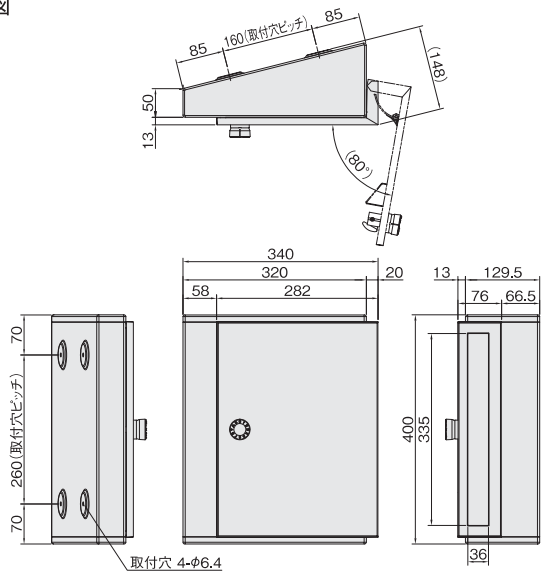

詳細図

特長

●居住者、配達業者の生活動線や、エントランスのポスト設置場所に合せ、投入口の向きが選択可能。

●防滴タイプ。樋を掛け雨水の浸入を防止。万が一雨が入ってもスノコ付で濡れにくい構造。

盗難配慮機構 (意匠登録済)

●独自のフラップ構造「ナスタガード」採用により、抜取行為に対して威力を発揮します。

錠前タイプ

静音大型ダイヤル錠 (L)

機能一覧

設置場所	投函サイズ	省スペースタイプ	扉開き方向	ストッパー	ラッチ音低減	ナスタガード	防滴タイプ
屋内/屋外	レターバックライト	●	横	—	●	●	●

製品仕様 ご注文の際は、■部分の英数字をつなげてご注文ください。例) KS-MB31SN-L-BK ※印は受注生産品です。(目安納期約3週間)

品番	色 (15色よりお選びください)	税込価格 (税別価格)	サイズ (W×H×D)	錠前	仕上			材質			質量	
					本体	扉	投入口	本体	扉	投入口		
KS-MB31SN-L	-BK ■ ブラック -MBE ■ マロンベージュ -W □ ホワイト -DB ■ ダークブラウン -MS ■ メタリックシルバー	¥31,900 (¥29,000)	340 × 400 × 148	静音大型 ダイヤル錠	アクリル 焼付塗装 カラーバリエーション設定	PVC+ アクリル フィルム	ヘア ライン 仕上	アクリル 焼付塗装 カラーバリエーション設定	SUS304 t=0.8mm	ステンレス (SUS304) t=0.8mm + PC樹脂	SUS304 t=0.8mm	3.7kg

【付属品】 樹脂プラグ 4個、SUSタッピンねじ呼び4.5×40 4本、ワッシャー 4個、止水用パッキン 4個、スノコ 1個、スペーサー 2個

注) 雨水が浸入しても郵便物が濡れにくい防滴構造を採用しております。防水構造ではありませんので、強風雨や諸条件によっては郵便物が濡れることがあります。

注) 上下に並べて設置する場合は施工説明書をご確認いただき、付属のスペーサーをご使用ください。