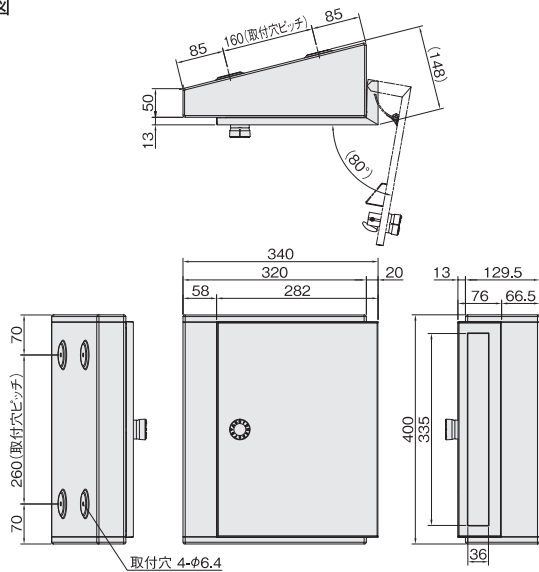

詳細図

特長

●居住者、配達業者の生活動線や、エントランスのポスト設置場所に合せ、投入口の向きが選択可能。

●防滴タイプ。樋を掛け雨水の浸入を防止。万が一雨が入ってもスノコ付で濡れにくい構造。

盗難配慮機構 (意匠登録済)

●独自のフラップ構造「ナスタガード」採用により、抜取行為に対して威力を発揮します。

錠前タイプ

静音大型ダイヤル錠 (L)

機能一覧

設置場所	投函サイズ	省スペースタイプ	扉開き方向	ストッパー	ラッチ音低減	ナスタガード	防滴タイプ
屋内/屋外	レターバックライト	●	横	—	●	●	●

製品仕様 ご注文の際は、■部分の英数字をつなげてご注文ください。例) KS-MB31SN-L-BK ※印は受注生産品です。(目安納期約3週間)

品番	色 (15色よりお選びください)	税込価格 (税別価格)	サイズ (W×H×D)	錠前	仕上			材質			質量
					本体	扉	投入口	本体	扉	投入口	
KS-MB31SN-L			340 × 400 × 148	静音大型 ダイヤル錠	アクリル 焼付塗装 カラーバリエーション設定	PVC+ アクリル フィルム	アクリル 焼付塗装 カラーバリエーション設定	SUS304 t=0.8mm	ステンレス (SUS304) t=0.8mm + PC樹脂	SUS304 t=0.8mm	3.7kg
	-BK-WN	■ ブラックxウォールナット									
	-BK-KR	■ ブラックxキリ									
	-W-ASH	■ ホワイトxアッシュ									
	-DB-WN	■ ダークブラウンxウォールナット									
	-MS-KR	■ メタリックシルバーxキリ									
		●	●	●	●	●	●	●	●	●	●
		¥44,000 (¥40,000)									

【付属品】 樹脂プラグ 4個、SUSタッピンねじ呼び4.5×40 4本、ワッシャー 4個、止水用パッキン 4個、スノコ 1個、スペーサー 2個

注) 雨水が浸入しても郵便物が濡れにくい防滴構造を採用しております。防水構造ではありませんので、強風雨や諸条件によっては郵便物が濡れることがあります。

注) 上下に並べて設置する場合は施工説明書をご確認いただき、付属のスペーサーをご使用ください。