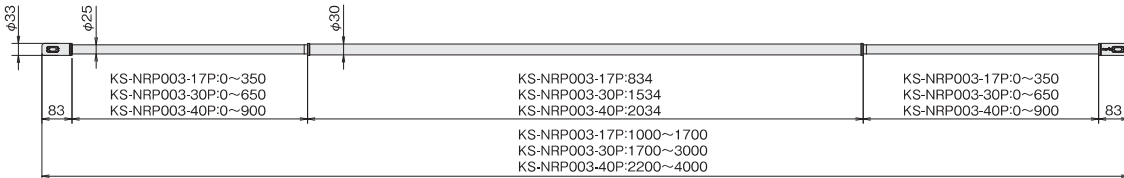

Laundry Pole ランドリーポール 屋内専用

KS-NRP003

詳細図

特長

- ありそうでなかった真っ白、真っ黒な物干竿。
- 選べる長さは3タイプ。伸縮機能付。
- アルミニウムを採用しており、軽量です。

■ ホワイト×レッド

■ ホワイト×グレー

■ ブラック×グレー

製品仕様

伸縮幅	色	品番	税込価格 (税別価格) (1本)	耐荷重	仕上	材質	質量				
1.0~1.7m	■ ホワイト×レッド	KS-NRP003-17P-R	¥6,050 (¥5,500)	10kg	本体：アルマイト処理	本体：アルミニウム キャップ：PP樹脂・エラストマ	460g				
	■ ホワイト×グレー	KS-NRP003-17P-GR									
	■ ブラック×グレー	KS-NRP003-17P-BKGR									
1.7~3.0m	■ ホワイト×レッド	KS-NRP003-30P-R	¥7,150 (¥6,500)								
	■ ホワイト×グレー	KS-NRP003-30P-GR									
	■ ブラック×グレー	KS-NRP003-30P-BKGR									
2.2~4.0m	■ ホワイト×レッド	KS-NRP003-40P-R	¥8,580 (¥7,800)								960g
	■ ホワイト×グレー	KS-NRP003-40P-GR									