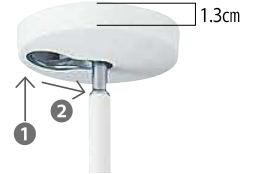

KS-NRP020

ホワイト×レッド
KS-NRP020-WR
Lサイズ使用時

ホワイト×グレー
KS-NRP020-WGR
Mサイズ使用時

ブラック×グレー
KS-NRP020-BKGR
Sサイズ使用時

特長

- シンプルなデザインの屋内物干。
- 設置スペースは少なく、使わない時は簡単に外せます。
- 屋外での物干しが気になる場合や、夜干しのライフスタイルにおすすめ。観葉植物を吊り下げたり、天井空間を演出するアイテムとしても活躍します。
- ポール3本同梱 (S・M・Lサイズ各1本)
- リング部内側には滑りにくいゴム系素材を採用。
- ベースの厚みはわずか1.3cm。デザイン性にも優れ、天井に取り付けてもスッキリ。

- 取り付け・取り外しが簡単
ベースの穴にポールを差し込み
中心に向かってスライドさせて取り付け
ます。(取り外しは逆の動作)

詳細図

カラーバリエーション

ジョイントを使用した場合
S+L=810mm
M+L=960mm

セット内容

- KS-NRP020
- ベース・ベースカバー 各1個
 - ボールヘッド 1個
 - ボール (S・M・L各1本) 3本
 - ジョイント 1本
 - フープ 1本
 - バインドタッピンねじ (ユニクロ) 呼び4×50 2本

KS-NRP020-MM (Mサイズ2本セット)

- ベース 2個
 - ベースカバー 2個
 - ボールヘッド 2本
 - ボールM 2本
 - フープ 2本
 - バインドタッピンねじ (ユニクロ) 呼び4×50 4本
- Mサイズ: 260mm

製品仕様

入数	色	品番	本体価格 (税別価格)	耐荷重	仕上		材質			質量	
					ベース・ボールヘッド	ボール	ベース	ボール	フープ		
1セット 1本入	■ ホワイト×レッド	KS-NRP020-WR	¥5,800	8kg (1本当り)	サチライト クロム めっき仕上	アクリル 焼付塗装	ベース本体: 亜鉛ダイカスト	ボールヘッド: SUS303	ボール: アルミニウム	ポリプロピレン・ エラストマ	S: 150g M: 170g L: 190g ベース部: 60g
	■ ホワイト×グレー	KS-NRP020-WGR									
	■ ブラック×グレー	KS-NRP020-BKGR									
1セット 2本入	■ ホワイト×レッド	KS-NRP020-MM-WR	¥10,000	8kg (1本当り)	サチライト クロム めっき仕上	アクリル 焼付塗装	ベース本体: 亜鉛ダイカスト	ボールヘッド: SUS303	ボール: アルミニウム	ポリプロピレン・ エラストマ	※Mサイズのみ となります。
	■ ホワイト×グレー	KS-NRP020-MM-WGR									
	■ ブラック×グレー	KS-NRP020-MM-BKGR									