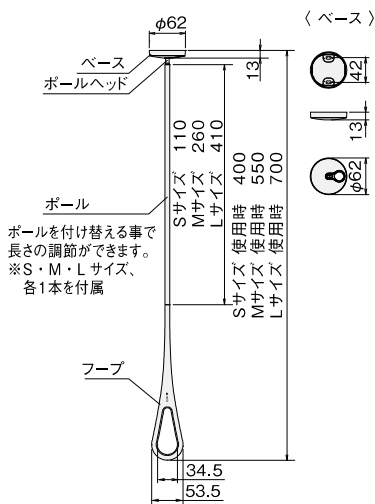

KS-NRP020

ホワイト×レッド
KS-NRP020-WR
Lサイズ使用時

ホワイト×グレー
KS-NRP020-WGR
Mサイズ使用時

ブラック×グレー
KS-NRP020-BKGR
Sサイズ使用時

特長

- シンプルなデザインの屋内物干。
- 設置スペースは少なく、使わない時は簡単に外せます。
- 屋外での物干しが気になる場合や、夜干しのライフスタイルにおすすめ。観葉植物を吊り下げたり、天井空間を演出するアイテムとしても活躍します。
- ポール3本同梱 (S・M・Lサイズ各1本)
- リング部内側には滑りにくいゴム系素材を採用。
- ベースの厚みはわずか1.3cm。デザイン性にも優れ、天井に取り付けてもスッキリ。

- 取り付け・取り外しが簡単
ベースの穴にポールを差し込み
中心に向かってスライドさせて取り付け
ます。(取り外しは逆の動作)

詳細図

カラーバリエーション

ジョイントを使用した場合
S+L=810mm
M+L=960mm

セット内容

- KS-NRP020
- ベース・ベースカバー 各1個
 - ボールヘッド 1個
 - ボール (S・M・L各1本) 3本
 - ジョイント 1本
 - フープ 1本
 - バインドタッピンねじ (ユニクロ) 呼び4×50 2本

KS-NRP020-MM (Mサイズ2本セット)

- ベース 2個
 - ベースカバー 2個
 - ボールヘッド 2本
 - ボールM 2本
 - フープ 2本
 - バインドタッピンねじ (ユニクロ) 呼び4×50 4本
- Mサイズ: 260mm

製品仕様

入数	色	品番	本体価格 (税別価格)	耐荷重	仕上		材質			質量	
					ベース・ボールヘッド	ボール	ベース	ボール	フープ		
1セット 1本入	■ ホワイト×レッド	KS-NRP020-WR	¥5,800	8kg (1本当り)	サチライト クロム めっき仕上	アクリル 焼付塗装	ベース本体: 亜鉛ダイカスト	ボールヘッド: SUS303	ボール: アルミニウム	ポリプロピレン・ エラストマ	S: 150g M: 170g L: 190g ベース部: 60g
	■ ホワイト×グレー	KS-NRP020-WGR									
	■ ブラック×グレー	KS-NRP020-BKGR									
1セット 2本入	■ ホワイト×レッド	KS-NRP020-MM-WR	¥10,000	8kg (1本当り)	サチライト クロム めっき仕上	アクリル 焼付塗装	ベース本体: 亜鉛ダイカスト	ボールヘッド: SUS303	ボール: アルミニウム	ポリプロピレン・ エラストマ	※Mサイズのみ となります。
	■ ホワイト×グレー	KS-NRP020-MM-WGR									
	■ ブラック×グレー	KS-NRP020-MM-BKGR									