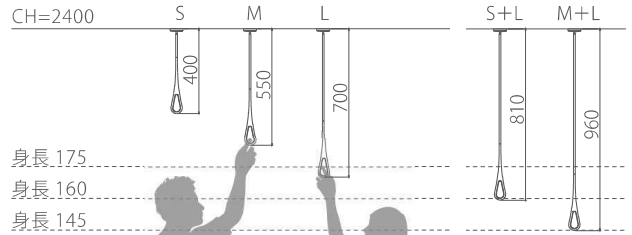

KS-NRP020

ホワイト×レッド
KS-NRP020-WR
Lサイズ使用時

ホワイト×グレー
KS-NRP020-WGR
Mサイズ使用時

ブラック×グレー
KS-NRP020-BKGR
Sサイズ使用時

特長

- シンプルなデザインの屋内物干。
- 設置スペースは少なく、使わない時は簡単に外せます。
- 屋外での物干しが気になる場合や、夜干しのライフスタイルにおすすめ。観葉植物を吊り下げたり、天井空間を演出するアイテムとしても活躍します。
- ポール3本同梱 (S・M・Lサイズ各1本)
- リング部内側には滑りにくいゴム系素材を採用。
- ベースの厚みはわずか1.3cm。デザイン性にも優れ、天井に取り付けてもスッキリ。

- 取り付け・取り外しが簡単
ベースの穴にポールを差し込み
中心に向かってスライドさせて取り付け
ます。(取り外しは逆の動作)

詳細図

カラーバリエーション

ジョイントを使用した場合
S+L=810mm
M+L=960mm

セット内容

- KS-NRP020
- ベース・ベースカバー 各1個
 - ボールヘッド 1個
 - ボール (S・M・L各1本) 3本
 - ジョイント 1本
 - フープ 1本
 - バインドタッピンねじ (ユニクロ) 呼び4×50 2本

KS-NRP020-MM (Mサイズ2本セット)

- ベース 2個
 - ベースカバー 2個
 - ボールヘッド 2本
 - ボールM 2本
 - フープ 2本
 - バインドタッピンねじ (ユニクロ) 呼び4×50 4本
- Mサイズ: 260mm

製品仕様

入数	色	品番	本体価格 (税別価格)	耐荷重	仕上		材質			質量	
					ベース・ボールヘッド	ボール	ベース	ボール	フープ		
1セット 1本入	■ ホワイト×レッド	KS-NRP020-WR	¥5,800	8kg (1本当り)	サチライト クロム めっき仕上	アクリル 焼付塗装	ベース本体: 亜鉛ダイカスト	ボールヘッド: SUS303	ボール: アルミニウム	ポリプロピレン・ エラストマ	S: 150g M: 170g L: 190g ベース部: 60g
	■ ホワイト×グレー	KS-NRP020-WGR									
	■ ブラック×グレー	KS-NRP020-BKGR									
1セット 2本入	■ ホワイト×レッド	KS-NRP020-MM-WR	¥10,000	8kg (1本当り)	サチライト クロム めっき仕上	アクリル 焼付塗装	ベース本体: 亜鉛ダイカスト	ボールヘッド: SUS303	ボール: アルミニウム	ポリプロピレン・ エラストマ	※Mサイズのみ となります。
	■ ホワイト×グレー	KS-NRP020-MM-WGR									
	■ ブラック×グレー	KS-NRP020-MM-BKGR									