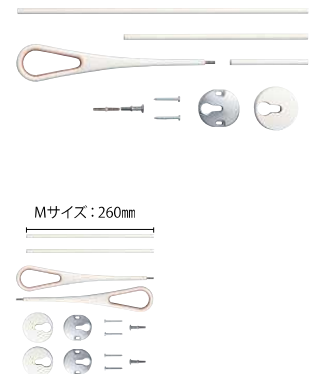

KS-NRP020

ホワイト×レッド
KS-NRP020-WR
Lサイズ使用時

ホワイト×グレー
KS-NRP020-WGR
Mサイズ使用時

ブラック×グレー
KS-NRP020-BKGR
Sサイズ使用時

特長

- シンプルなデザインの屋内物干。
- 設置スペースは少なく、使わない時は簡単に外せます。
- 屋外での物干しが気になる場合や、夜干しのライフスタイルにおすすめ。観葉植物を吊り下げたり、天井空間を演出するアイテムとしても活躍します。
- ポール3本同梱 (S・M・Lサイズ各1本)
- リング部内側には滑りにくいゴム系素材を採用。
- ベースの厚みはわずか1.3cm。デザイン性にも優れ、天井に取り付けてもスッキリ。

- 取り付け・取り外しが簡単
ベースの穴にポールを差し込み
中心に向かってスライドさせて取り付け
ます。(取り外しは逆の動作)

詳細図

カラーバリエーション

ジョイントを使用した場合
S+L=810mm
M+L=960mm

セット内容

- KS-NRP020
- ベース・ベースカバー 各1個
 - ボールヘッド 1個
 - ボール (S・M・L各1本) 3本
 - ジョイント 1本
 - フープ 1本
 - バインドタッピンねじ (ユニクロ) 呼び4×50 2本

KS-NRP020-MM (Mサイズ2本セット)

- ベース 2個
 - ベースカバー 2個
 - ボールヘッド 2本
 - ボールM 2本
 - フープ 2本
 - バインドタッピンねじ (ユニクロ) 呼び4×50 4本
- Mサイズ: 260mm

製品仕様

入数	色	品番	本体価格 (税別価格)	耐荷重	仕上		材質			質量	
					ベース・ボールヘッド	ボール	ベース	ボール	フープ		
1セット 1本入	■ ホワイト×レッド	KS-NRP020-WR	¥5,800	8kg (1本当り)	サチライト クロム めっき仕上	アクリル 焼付塗装	ベース本体: 亜鉛ダイカスト	ボールヘッド: SUS303	ボール: アルミニウム	ポリプロピレン・ エラストマ	S: 150g M: 170g L: 190g ベース部: 60g
	■ ホワイト×グレー	KS-NRP020-WGR									
	■ ブラック×グレー	KS-NRP020-BKGR									
1セット 2本入	■ ホワイト×レッド	KS-NRP020-MM-WR	¥10,000	8kg (1本当り)	サチライト クロム めっき仕上	アクリル 焼付塗装	ベース本体: 亜鉛ダイカスト	ボールヘッド: SUS303	ボール: アルミニウム	ポリプロピレン・ エラストマ	※Mサイズのみ となります。
	■ ホワイト×グレー	KS-NRP020-MM-WGR									
	■ ブラック×グレー	KS-NRP020-MM-BKGR									