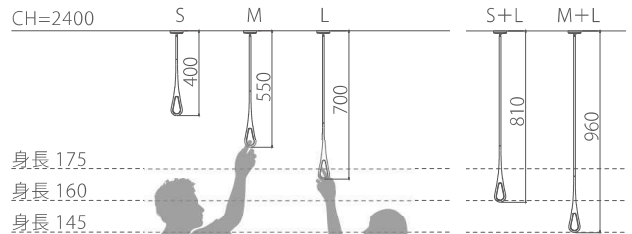

KS-NRP020

ホワイト×レッド  
KS-NRP020-WR  
Lサイズ使用時

ホワイト×グレー  
KS-NRP020-WGR  
Mサイズ使用時

ブラック×グレー  
KS-NRP020-BKGR  
Sサイズ使用時

詳細図

カラーバリエーション

特長

- シンプルなデザインの屋内物干。
- 設置スペースは少なく、使わない時は簡単に外せます。
- 屋外での物干しが気になる場合や、夜干しのライフスタイルにおすすめ。観葉植物を吊り下げたり、天井空間を演出するアイテムとしても活躍します。
- ポール3本同梱 (S・M・Lサイズ各1本)
- リング部内側には滑りにくいゴム系素材を採用。
- ベースの厚みはわずか1.3cm。デザイン性にも優れ、天井に取り付けてもスッキリ。

- 取り付け・取り外しが簡単  
ベースの穴にポールを差し込み  
中心に向かってスライドさせて取り付け  
ます。(取り外しは逆の動作)

ジョイントを使用した場合  
S+L=810mm  
M+L=960mm

セット内容

- KS-NRP020
- ベース・ベースカバー ..... 各1個
  - ポールヘッド ..... 1個
  - ポール (S・M・L各1本) ..... 3本
  - ジョイント ..... 1本
  - フープ ..... 1本
  - バンドタッピンねじ (ユニクロ) 呼び4×50 ..... 2本

KS-NRP020-MM (Mサイズ2本セット)

- ベース ..... 2個
- ベースカバー ..... 2個
- ポールヘッド ..... 2本
- ポールM ..... 2本
- フープ ..... 2本
- バンドタッピンねじ (ユニクロ) 呼び4×50 ..... 4本

製品仕様

入数	色	品番	本体価格 (税別価格)	耐荷重	仕上		材質			質量
					ベース・ポールヘッド	ポール	ベース	ポール	フープ	
1セット 1本入	■ ホワイト×レッド	KS-NRP020-WR	¥5,800	8kg (1本当り)	サチライト クロム めっき仕上	アクリル 焼付塗装	ベース本体: 亜鉛ダイカスト	ポールヘッド: SUS303	ポリプロピレン・ エラストマ	S : 150g M : 170g L : 190g ベース部 : 60g
	■ ホワイト×グレー	KS-NRP020-WGR								
	■ ブラック×グレー	KS-NRP020-BKGR								
1セット 2本入	■ ホワイト×レッド	KS-NRP020-MM-WR	¥10,000	8kg (1本当り)	サチライト クロム めっき仕上	アクリル 焼付塗装	ベース本体: 亜鉛ダイカスト	ポール: アルミニウム	ポリプロピレン・ エラストマ	※Mサイズのみ となります。
	■ ホワイト×グレー	KS-NRP020-MM-WGR								
	■ ブラック×グレー	KS-NRP020-MM-BKGR								