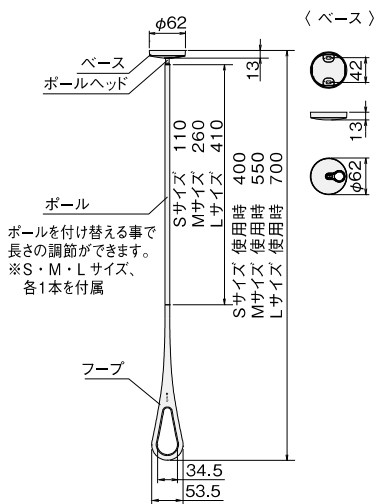

KS-NRP020

ホワイト×レッド  
KS-NRP020-WR  
Lサイズ使用時

ホワイト×グレー  
KS-NRP020-WGR  
Mサイズ使用時

ブラック×グレー  
KS-NRP020-BKGR  
Sサイズ使用時

詳細図

カラーバリエーション

特長

- シンプルなデザインの屋内物干。
- 設置スペースは少なく、使わない時は簡単に外せます。
- 屋外での物干しが気になる場合や、夜干しのライフスタイルにおすすめ。観葉植物を吊り下げたり、天井空間を演出するアイテムとしても活躍します。
- ポール3本同梱 (S・M・Lサイズ各1本)
- リング部内側には滑りにくいゴム系素材を採用。
- ベースの厚みはわずか1.3cm。デザイン性にも優れ、天井に取り付けてもスッキリ。

- 取り付け・取り外しが簡単  
ベースの穴にポールを差し込み  
中心に向かってスライドさせて取り付け  
ます。(取り外しは逆の動作)

ジョイントを使用した場合  
S+L=810mm  
M+L=960mm

セット内容

- KS-NRP020
- ベース・ベースカバー ..... 各1個
  - ポールヘッド ..... 1個
  - ポール (S・M・L各1本) ..... 3本
  - ジョイント ..... 1本
  - フープ ..... 1本
  - バンドタッピンねじ (ユニクロ) 呼び4×50 ..... 2本

KS-NRP020-MM (Mサイズ2本セット)

- ベース ..... 2個
- ベースカバー ..... 2個
- ポールヘッド ..... 2本
- ポールM ..... 2本
- フープ ..... 2本
- バンドタッピンねじ (ユニクロ) 呼び4×50 ..... 4本

製品仕様

入数	色	品番	本体価格 (税別価格)	耐荷重	仕上		材質			質量
					ベース・ポールヘッド	ポール	ベース	ポール	フープ	
1セット 1本入	■ ホワイト×レッド	KS-NRP020-WR	¥5,800	8kg (1本当り)	サチライト クロム めっき仕上	アクリル 焼付塗装	ベース本体: 亜鉛ダイカスト	ポールヘッド: SUS303	ポリプロピレン・ エラストマ	S : 150g M : 170g L : 190g ベース部 : 60g
	■ ホワイト×グレー	KS-NRP020-WGR								
	■ ブラック×グレー	KS-NRP020-BKGR								
1セット 2本入	■ ホワイト×レッド	KS-NRP020-MM-WR	¥10,000	8kg (1本当り)	サチライト クロム めっき仕上	アクリル 焼付塗装	ベース本体: 亜鉛ダイカスト	ポール: アルミニウム	ポリプロピレン・ エラストマ	※Mサイズのみ となります。
	■ ホワイト×グレー	KS-NRP020-MM-WGR								
	■ ブラック×グレー	KS-NRP020-MM-BKGR								