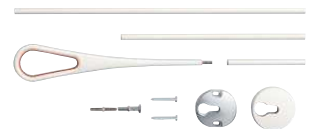

KS-NRP020

ホワイト×レッド  
KS-NRP020-WR  
Lサイズ使用時

ホワイト×グレー  
KS-NRP020-WGR  
Mサイズ使用時

ブラック×グレー  
KS-NRP020-BKGR  
Sサイズ使用時

詳細図

カラーバリエーション

特長

- シンプルなデザインの屋内物干。
- 設置スペースは少なく、使わない時は簡単に外せます。
- 屋外での物干しが気になる場合や、夜干しのライフスタイルにおすすめ。観葉植物を吊り下げたり、天井空間を演出するアイテムとしても活躍します。
- ポール3本同梱 (S・M・Lサイズ各1本)
- リング部内側には滑りにくいゴム系素材を採用。
- ベースの厚みはわずか1.3cm。デザイン性にも優れ、天井に取り付けてもスッキリ。

- 取り付け・取り外しが簡単  
ベースの穴にポールを差し込み  
中心に向かってスライドさせて取り付け  
ます。(取り外しは逆の動作)

ジョイントを使用した場合  
S+L=810mm  
M+L=960mm

セット内容

- KS-NRP020
- ベース・ベースカバー ..... 各1個
  - ポールヘッド ..... 1個
  - ポール (S・M・L各1本) ..... 3本
  - ジョイント ..... 1本
  - フープ ..... 1本
  - バンドタッピンねじ (ユニクロ) 呼び4×50 ..... 2本

KS-NRP020-MM (Mサイズ2本セット)

- ベース ..... 2個
- ベースカバー ..... 2個
- ポールヘッド ..... 2本
- ポールM ..... 2本
- フープ ..... 2本
- バンドタッピンねじ (ユニクロ) 呼び4×50 ..... 4本

製品仕様

入数	色	品番	本体価格 (税別価格)	耐荷重	仕上		材質			質量
					ベース・ポールヘッド	ポール	ベース	ポール	フープ	
1セット 1本入	■ ホワイト×レッド	KS-NRP020-WR	¥5,800	8kg (1本当り)	サチライト クロム めっき仕上	アクリル 焼付塗装	ベース本体: 亜鉛ダイカスト	ポールヘッド: SUS303	ポリプロピレン・ エラストマ	S : 150g M : 170g L : 190g ベース部 : 60g
	■ ホワイト×グレー	KS-NRP020-WGR								
	■ ブラック×グレー	KS-NRP020-BKGR								
1セット 2本入	■ ホワイト×レッド	KS-NRP020-MM-WR	¥10,000	8kg (1本当り)	サチライト クロム めっき仕上	アクリル 焼付塗装	ベース本体: 亜鉛ダイカスト	ポール: アルミニウム	ポリプロピレン・ エラストマ	※Mサイズのみ となります。
	■ ホワイト×グレー	KS-NRP020-MM-WGR								
	■ ブラック×グレー	KS-NRP020-MM-BKGR								