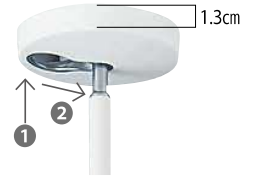

KS-NRP020

ホワイト×レッド  
KS-NRP020-WR  
Lサイズ使用時

ホワイト×グレー  
KS-NRP020-WGR  
Mサイズ使用時

ブラック×グレー  
KS-NRP020-BKGR  
Sサイズ使用時

詳細図

カラーバリエーション

特長

- シンプルなデザインの屋内物干。
- 設置スペースは少なく、使わない時は簡単に外せます。
- 屋外での物干しが気になる場合や、夜干しのライフスタイルにおすすめ。観葉植物を吊り下げたり、天井空間を演出するアイテムとしても活躍します。
- ポール3本同梱 (S・M・Lサイズ各1本)
- リング部内側には滑りにくいゴム系素材を採用。
- ベースの厚みはわずか1.3cm。デザイン性にも優れ、天井に取り付けてもスッキリ。

- 取り付け・取り外しが簡単  
ベースの穴にポールを差し込み  
中心に向かってスライドさせて取り付け  
ます。(取り外しは逆の動作)

ジョイントを使用した場合  
S+L=810mm  
M+L=960mm

セット内容

- KS-NRP020
- ベース・ベースカバー ..... 各1個
  - ポールヘッド ..... 1個
  - ポール (S・M・L各1本) ..... 3本
  - ジョイント ..... 1本
  - フープ ..... 1本
  - バンドタッピンねじ (ユニクロ) 呼び4×50 ..... 2本

KS-NRP020-MM (Mサイズ2本セット)

- ベース ..... 2個
- ベースカバー ..... 2個
- ポールヘッド ..... 2本
- ポールM ..... 2本
- フープ ..... 2本
- バンドタッピンねじ (ユニクロ) 呼び4×50 ..... 4本

製品仕様

入数	色	品番	本体価格 (税別価格)	耐荷重	仕上		材質			質量
					ベース・ポールヘッド	ポール	ベース	ポール	フープ	
1セット 1本入	■ ホワイト×レッド	KS-NRP020-WR	¥5,800	8kg (1本当り)	サチライト クロム めっき仕上	アクリル 焼付塗装	ベース本体: 亜鉛ダイカスト	ポールヘッド: SUS303	ポリプロピレン・ エラストマ	S : 150g M : 170g L : 190g ベース部 : 60g
	■ ホワイト×グレー	KS-NRP020-WGR								
	■ ブラック×グレー	KS-NRP020-BKGR								
1セット 2本入	■ ホワイト×レッド	KS-NRP020-MM-WR	¥10,000	8kg (1本当り)	サチライト クロム めっき仕上	アクリル 焼付塗装	ベース本体: 亜鉛ダイカスト	ポール: アルミニウム	ポリプロピレン・ エラストマ	※Mサイズのみ となります。
	■ ホワイト×グレー	KS-NRP020-MM-WGR								
	■ ブラック×グレー	KS-NRP020-MM-BKGR								