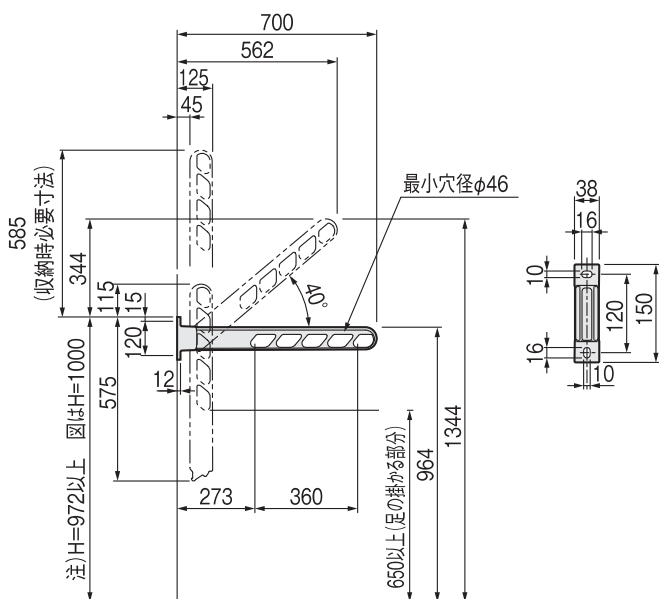

KS-DA707AB

ステンカラー
KS-DA707AB-ST

ダークブロンズ (DB)

シルバー (SV)

詳細図・取付図例

注) ブラケットを取り付ける際は手摺乗り越え危険防止のため
H=972以上の位置にるように取り付けてください。

特長

- 垂直収納でベランダをすっきりと演出。
- 上下可動式ポールと組み合わせてお使いいただけます。
- アームは水平 (90度)、斜め上 (40度)、垂直収納ができます。

注) 写真の製品はKS-DA307ABです。

取付パーツと使用数一覧

取付場所	取付パーツ(1セット) 税込価格(税別価格)	使用数 (セット)	取付場所	取付パーツ(1セット) 税込価格(税別価格)	使用数 (セット)
手摺子取付	D ¥4,070 (¥3,700)	2	キャップ	P ¥330 (¥300)	1
壁面直付	F ¥990 (¥900)	1	リフォーム用	R2 ¥11,000 (¥10,000)	1
支柱取付	E ¥2,530 (¥2,300)	2	RC直付	L ¥2,530 (¥2,300)	1
	G ¥8,800 (¥8,000)	1	丸支柱用	S ¥11,000 (¥10,000)	1
バルコニー用	N ¥20,900 (¥19,000)	1			

取付パーツ (別途) 詳細→P.340～343

製品仕様

サイズ	色	品番	税込価格 (税別価格)	干せる目安重量 (1セット)	仕上	材質	質量 (1本当り)
L=700mm	■ ステンカラー	KS-DA707AB-ST	¥10,340 (¥9,400) (2本入)	30kg	アクリル焼付塗装	アルミダイカスト (ADC12)	1.0kg
	■ ダークブロンズ	KS-DA707AB-DB					
	■ シルバー	KS-DA707AB-SV					