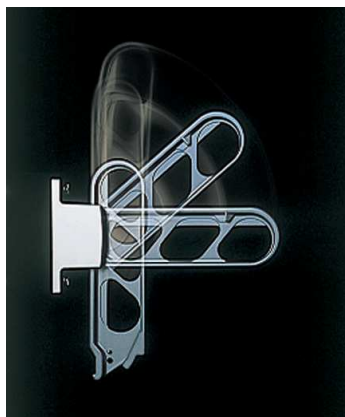

KS-DA707AB

ステンカラー
KS-DA707AB-ST

ダークブロンズ (DB)

シルバー (SV)

詳細図・取付図例

注) ブラケットを取り付ける際は手摺乗り越え危険防止のため
H=972以上の位置にるように取り付けてください。

特長

- 垂直収納でベランダをすっきりと演出。
- 上下可動式ポールと組み合わせてお使いいただけます。
- アームは水平 (90度)、斜め上 (40度)、垂直収納ができます。

注) 写真の製品はKS-DA307ABです。

取付パーツと使用数一覧

取付場所	取付パーツ(1セット) 税込価格(税別価格)	使用数 (セット)	取付場所	取付パーツ(1セット) 税込価格(税別価格)	使用数 (セット)
手摺子取付	D ¥4,070 (¥3,700)	2	キャップ	P ¥330 (¥300)	1
壁面直付	F ¥990 (¥900)	1	リフォーム用	R2 ¥11,000 (¥10,000)	1
支柱取付	E ¥2,530 (¥2,300)	2	RC直付	L ¥2,530 (¥2,300)	1
	G ¥8,800 (¥8,000)	1	丸支柱用	S ¥11,000 (¥10,000)	1
バルコニー用	N ¥20,900 (¥19,000)	1			

取付パーツ (別途) 詳細→P.340～343

製品仕様

サイズ	色	品番	税込価格 (税別価格)	干せる目安重量 (1セット)	仕上	材質	質量 (1本当り)
L=700mm	■ ステンカラー	KS-DA707AB-ST	¥10,340 (¥9,400) (2本入)	30kg	アクリル焼付塗装	アルミダイカスト (ADC12)	1.0kg
	■ ダークブロンズ	KS-DA707AB-DB					
	■ シルバー	KS-DA707AB-SV					