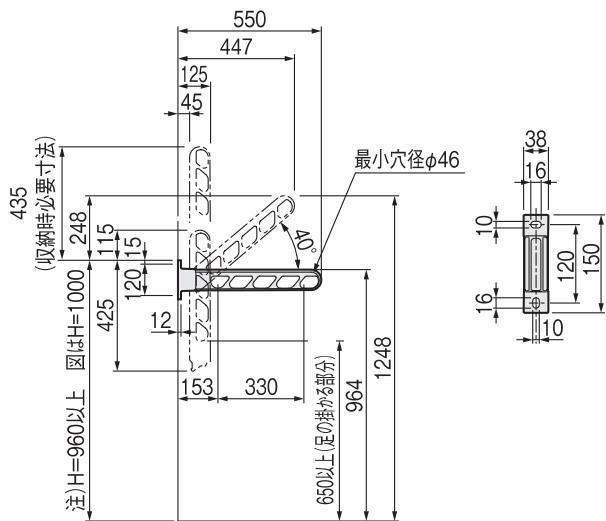

KS-DA557AB

ステンカラー
KS-DA557AB-ST

ダークブロンズ (DB)

シルバー (SV)

詳細図・取付図例

注) ブラケットを取り付ける際は手摺乗り越え危険防止のため
H=960以上の位置にくるように取り付けてください。

特長

- 垂直収納でベランダをすっきりと演出。
- 上下可動式ポールと組み合わせてお使いいただけます。
- アームは水平 (90度)、斜め上 (40度)、垂直収納ができます。

注) 写真の製品はKS-DA307ABです。

取付パーツと使用数一覧

取付場所	取付パーツ(1セット) 税込価格 (税別価格)	使用数 (セット)	取付場所	取付パーツ(1セット) 税込価格 (税別価格)	使用数 (セット)
手摺子取付	D ¥4,070 (¥3,700)	2	キャップ	P ¥330 (¥300)	1
壁面直付	F ¥990 (¥900)	1	リフォーム用	R2 ¥11,000 (¥10,000)	1
支柱取付	E ¥2,530 (¥2,300)	2	RC直付	L ¥2,530 (¥2,300)	1
	G ¥8,800 (¥8,000)	1	丸支柱用	S ¥11,000 (¥10,000)	1
バルコニー用	N ¥20,900 (¥19,000)	1			

取付パーツ (別途) 詳細→P.340～343

製品仕様

サイズ	色	品番	税込価格 (税別価格)	干せる目安重量 (1セット)	仕上	材質	質量 (1本当り)
L=550mm	■ ステンカラー	KS-DA557AB-ST	¥8,690 (¥7,900) (2本入)	30kg	アクリル焼付塗装	アルミダイカスト (ADC12)	0.8kg
	■ ダークブロンズ	KS-DA557AB-DB					
	■ シルバー	KS-DA557AB-SV					