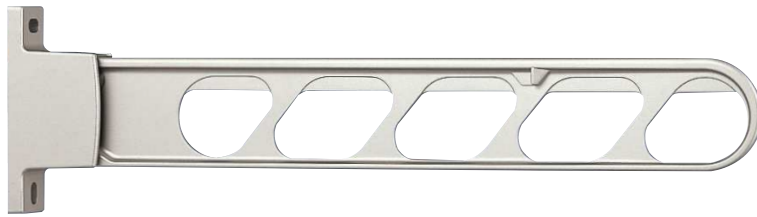

KS-DA557AB

ステンカラー
KS-DA557AB-ST

ダークブロンズ (DB)

シルバー (SV)

詳細図・取付図例

注) ブラケットを取り付ける際は手摺乗り越え危険防止のため
H=960以上の位置にくるように取り付けてください。

特長

- 垂直収納でベランダをすっきりと演出。
- 上下可動式ポールと組み合わせてお使いいただけます。
- アームは水平 (90度)、斜め上 (40度)、垂直収納ができます。

注) 写真の製品はKS-DA307ABです。

取付パーツと使用数一覧

取付場所	取付パーツ(1セット) 税込価格 (税別価格)	使用数 (セット)	取付場所	取付パーツ(1セット) 税込価格 (税別価格)	使用数 (セット)
手摺子取付	D ¥4,070 (¥3,700)	2	キャップ	P ¥330 (¥300)	1
壁面直付	F ¥990 (¥900)	1	リフォーム用	R2 ¥11,000 (¥10,000)	1
支柱取付	E ¥2,530 (¥2,300)	2	RC直付	L ¥2,530 (¥2,300)	1
	G ¥8,800 (¥8,000)	1	丸支柱用	S ¥11,000 (¥10,000)	1
バルコニー用	N ¥20,900 (¥19,000)	1			

取付パーツ (別途) 詳細→P.340～343

製品仕様

サイズ	色	品番	税込価格 (税別価格)	干せる目安重量 (1セット)	仕上	材質	質量 (1本当り)
L=550mm	■ ステンカラー	KS-DA557AB-ST	¥8,690 (¥7,900) (2本入)	30kg	アクリル焼付塗装	アルミダイカスト (ADC12)	0.8kg
	■ ダークブロンズ	KS-DA557AB-DB					
	■ シルバー	KS-DA557AB-SV					