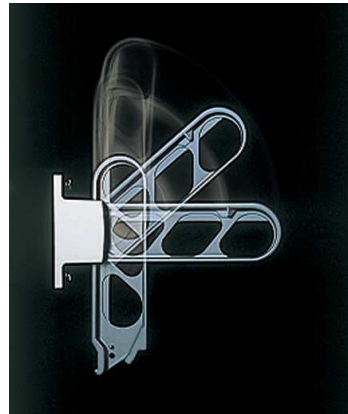

KS-DA557AB

ステンカラー
KS-DA557AB-ST

ダークブロンズ (DB)

シルバー (SV)

詳細図・取付図例

注) ブラケットを取り付ける際は手摺乗り越え危険防止のため
H=960以上の位置にくるように取り付けてください。

特長

- 垂直収納でベランダをすっきりと演出。
- 上下可動式ポールと組み合わせてお使いいただけます。
- アームは水平 (90度)、斜め上 (40度)、垂直収納ができます。

注) 写真の製品はKS-DA307ABです。

取付パーツと使用数一覧

取付場所	取付パーツ(1セット) 税込価格 (税別価格)	使用数 (セット)	取付場所	取付パーツ(1セット) 税込価格 (税別価格)	使用数 (セット)
手摺子取付	D ¥4,070 (¥3,700)	2	キャップ	P ¥330 (¥300)	1
壁面直付	F ¥990 (¥900)	1	リフォーム用	R2 ¥11,000 (¥10,000)	1
支柱取付	E ¥2,530 (¥2,300)	2	RC直付	L ¥2,530 (¥2,300)	1
	G ¥8,800 (¥8,000)	1	丸支柱用	S ¥11,000 (¥10,000)	1
バルコニー用	N ¥20,900 (¥19,000)	1			

取付パーツ (別途) 詳細→P.340～343

製品仕様

サイズ	色	品番	税込価格 (税別価格)	干せる目安重量 (1セット)	仕上	材質	質量 (1本当り)
L=550mm	■ ステンカラー	KS-DA557AB-ST	¥8,690 (¥7,900) (2本入)	30kg	アクリル焼付塗装	アルミダイカスト (ADC12)	0.8kg
	■ ダークブロンズ	KS-DA557AB-DB					
	■ シルバー	KS-DA557AB-SV					