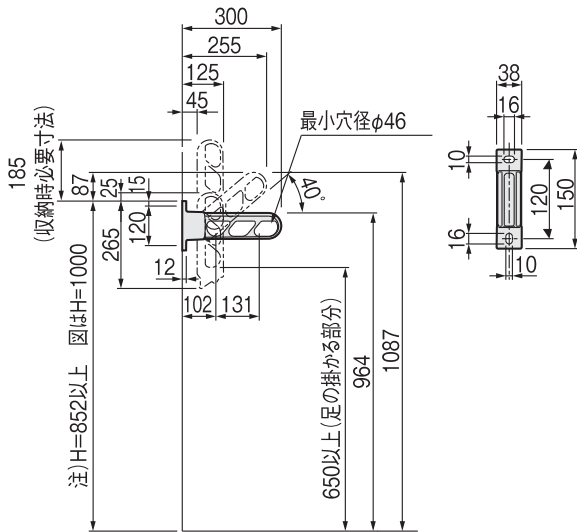

KS-DA307AB

ステンカラー
KS-DA307AB-ST

ダークブロンズ (DB)

シルバー (SV)

詳細図・取付図例

注) ブラケットを取り付ける際は手摺乗り越え危険防止のため
H=852以上の位置にくるように取り付けてください。

特長

- 垂直収納でベランダをすっきりと演出。
- 上下可動式ボールと組み合わせてお使いいただけます。
- アームは水平 (90度)、斜め上 (40度) の角度調節ができます。

取付パーツと使用数一覧

取付場所	取付パーツ(1セット) 税込価格(税別価格)	使用数 (セット)	取付場所	取付パーツ(1セット) 税込価格(税別価格)	使用数 (セット)
手摺子取付	D ¥4,070 (¥3,700)	2	キャップ	P ¥330 (¥300)	1
壁面直付	F ¥990 (¥900)	1	リフォーム用	R2 ¥11,000 (¥10,000)	1
支柱取付	E ¥2,530 (¥2,300)	2	RC直付	L ¥2,530 (¥2,300)	1
	G ¥8,800 (¥8,000)	1	丸支柱用	S ¥11,000 (¥10,000)	1
バルコニー用	N ¥20,900 (¥19,000)	1			

取付パーツ (別途) 詳細→P.340～343

製品仕様

サイズ	色	品番	税込価格 (税別価格)	干せる目安重量 (1セット)	仕上	材質	質量 (1本当たり)
L=300mm	■ ステンカラー	KS-DA307AB-ST	¥7,480 (¥6,800) (2本入)	30kg	アクリル焼付塗装	アルミダイカスト (ADC12)	0.6kg
	■ ダークブロンズ	KS-DA307AB-DB					
	■ シルバー	KS-DA307AB-SV					