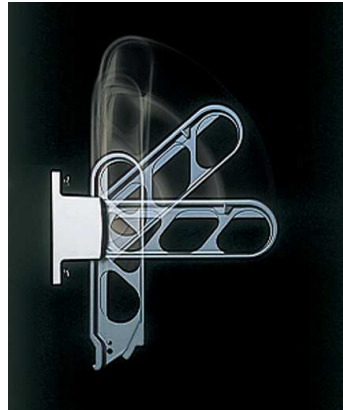

KS-DA307AB

ステンカラー
KS-DA307AB-ST

ダークブロンズ (DB)

シルバー (SV)

詳細図・取付図例

注) ブラケットを取り付ける際は手摺乗り越え危険防止のため
H=852以上の位置にくるように取り付けてください。

特長

- 垂直収納でベランダをすっきりと演出。
- 上下可動式ボールと組み合わせてお使いいただけます。
- アームは水平 (90度)、斜め上 (40度) の角度調節ができます。

取付パーツと使用数一覧

取付場所	取付パーツ(1セット) 税込価格(税別価格)	使用数 (セット)	取付場所	取付パーツ(1セット) 税込価格(税別価格)	使用数 (セット)
手摺子取付	D ¥4,070 (¥3,700)	2	キャップ	P ¥330 (¥300)	1
壁面直付	F ¥990 (¥900)	1	リフォーム用	R2 ¥11,000 (¥10,000)	1
支柱取付	E ¥2,530 (¥2,300)	2	RC直付	L ¥2,530 (¥2,300)	1
	G ¥8,800 (¥8,000)	1	丸支柱用	S ¥11,000 (¥10,000)	1
バルコニー用	N ¥20,900 (¥19,000)	1			

取付パーツ (別途) 詳細→P.340～343

製品仕様

サイズ	色	品番	税込価格 (税別価格)	干せる目安重量 (1セット)	仕上	材質	質量 (1本当たり)
L=300mm	■ ステンカラー	KS-DA307AB-ST	¥7,480 (¥6,800) (2本入)	30kg	アクリル焼付塗装	アルミダイカスト (ADC12)	0.6kg
	■ ダークブロンズ	KS-DA307AB-DB					
	■ シルバー	KS-DA307AB-SV					