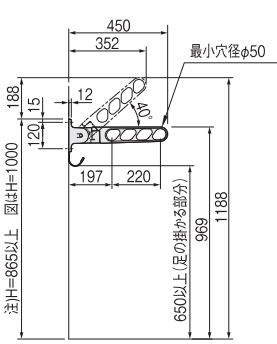

KS-DA452ABN / KS-DA702ABN

詳細図・取付図例

注) ブラケットを取り付ける際は手摺乗り越え危険防止のためH=865以上の位置になるように取り付けてください。

注) ブラケットを取り付ける際は手摺乗り越え危険防止のためH=865以上の位置になるように取り付けてください。

特長

- 左右折りたたみ収納タイプ。
- 回転部・摺動部にポリアセタール樹脂を採用して耐久性・耐摩耗性に優れています。
- 上下可動式ポールと組み合わせてお使いいただけます。

アームは水平(90度)、斜め上(40度)の2方向に角度調節ができます。

左右に折りたたみ収納ができます。注) 写真の製品は上下可動式ポールKS-DA-APNと組み合わせたKS-DA452ABNです。

取付パーツと使用数一覧

| 取付場所 | 取付パーツ(1セット) 税込価格(税別価格) | 使用数 (セット) | 取付場所 | 取付パーツ(1セット) 税込価格(税別価格) | 使用数 (セット) |
|--------|---------------------------|--------------|--------|---------------------------|--------------|
| 手摺子取付 | D ¥4,070 (¥3,700) | 2 | キャップ | P ¥330 (¥300) | 1 |
| 壁面直付 | F ¥990 (¥900) | 1 | リフォーム用 | R2 ¥11,000 (¥10,000) | 1 |
| 支柱取付 | G ¥8,800 (¥8,000) | 1 | RC直付 | L ¥2,530 (¥2,300) | 1 |
| バルコニー用 | N ¥20,900 (¥19,000) | 1 | 丸支柱用 | S ¥11,000 (¥10,000) | 1 |

取付パーツ(別途)詳細→P.340~343

製品仕様

| サイズ | 色 | 品番 | 税込価格 (税別価格) | 干せる目安重量 (1セット) | 仕上 | 材質 | 質量 (1本当り) |
|---------|-----------|----------------|-------------------------------|-------------------|----------|---------------------|--------------|
| L=450mm | ■ ステンカラー | KS-DA452ABN-ST | ¥12,650 (¥11,500) (2本入) | 30kg | アクリル焼付塗装 | アルミダイカスト (ADC12) | 1.0kg |
| | ■ ダークブロンズ | KS-DA452ABN-DB | | | | | |
| | ■ シルバー | KS-DA452ABN-SV | | | | | |
| L=700mm | ■ ステンカラー | KS-DA702ABN-ST | ¥14,960 (¥13,600) (2本入) | 30kg | アクリル焼付塗装 | アルミダイカスト (ADC12) | 1.2kg |
| | ■ ダークブロンズ | KS-DA702ABN-DB | | | | | |
| | ■ シルバー | KS-DA702ABN-SV | | | | | |