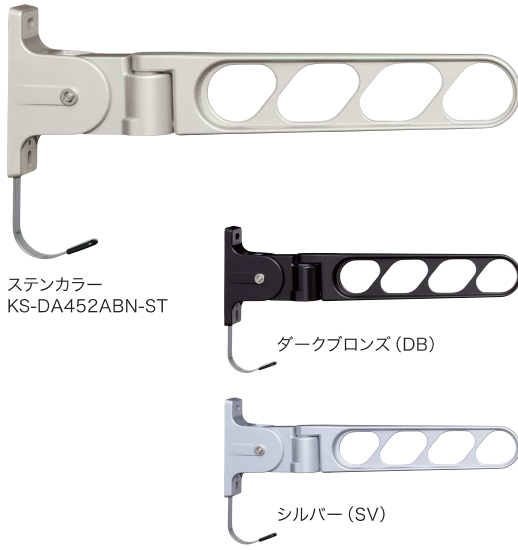

KS-DA452ABN / KS-DA702ABN

詳細図・取付図例

注) ブラケットを取り付ける際は手摺乗り越え危険防止のためH=865以上の位置になるように取り付けてください。

注) ブラケットを取り付ける際は手摺乗り越え危険防止のためH=865以上の位置になるように取り付けてください。

特長

- 左右折りたたみ収納タイプ。
- 回転部・摺動部にポリアセタール樹脂を採用して耐久性・耐摩耗性に優れています。
- 上下可動式ポールと組み合わせてお使いいただけます。

アームは水平(90度)、斜め上(40度)の2方向に角度調節ができます。

左右に折りたたみ収納ができます。注) 写真の製品は上下可動式ポールKS-DA-APNと組み合わせたKS-DA452ABNです。

取付パーツと使用数一覧

| 取付場所 | 取付パーツ(1セット) 税込価格(税別価格) | 使用数 (セット) | 取付場所 | 取付パーツ(1セット) 税込価格(税別価格) | 使用数 (セット) |
|--------|---------------------------|--------------|--------|---------------------------|--------------|
| 手摺子取付 | D ¥4,070 (¥3,700) | 2 | キャップ | P ¥330 (¥300) | 1 |
| 壁面直付 | F ¥990 (¥900) | 1 | リフォーム用 | R2 ¥11,000 (¥10,000) | 1 |
| 支柱取付 | G ¥8,800 (¥8,000) | 1 | RC直付 | L ¥2,530 (¥2,300) | 1 |
| バルコニー用 | N ¥20,900 (¥19,000) | 1 | 丸支柱用 | S ¥11,000 (¥10,000) | 1 |

取付パーツ(別途)詳細→P.340~343

製品仕様

| サイズ | 色 | 品番 | 税込価格 (税別価格) | 干せる目安重量 (1セット) | 仕上 | 材質 | 質量 (1本当り) |
|---------|-----------|----------------|-------------------------------|-------------------|----------|---------------------|--------------|
| L=450mm | ■ ステンカラー | KS-DA452ABN-ST | ¥12,650 (¥11,500) (2本入) | 30kg | アクリル焼付塗装 | アルミダイカスト (ADC12) | 1.0kg |
| | ■ ダークブロンズ | KS-DA452ABN-DB | | | | | |
| | ■ シルバー | KS-DA452ABN-SV | | | | | |
| L=700mm | ■ ステンカラー | KS-DA702ABN-ST | ¥14,960 (¥13,600) (2本入) | 30kg | アクリル焼付塗装 | アルミダイカスト (ADC12) | 1.2kg |
| | ■ ダークブロンズ | KS-DA702ABN-DB | | | | | |
| | ■ シルバー | KS-DA702ABN-SV | | | | | |