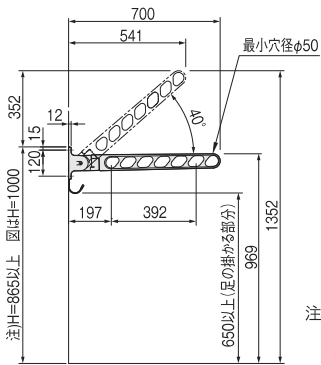

KS-DA452ABN / KS-DA702ABN

詳細図・取付図例

注) ブラケットを取り付ける際は手摺乗り越え危険防止のためH=865以上の位置になるように取り付けてください。

注) ブラケットを取り付ける際は手摺乗り越え危険防止のためH=865以上の位置になるように取り付けてください。

特長

- 左右折りたたみ収納タイプ。
- 回転部・摺動部にポリアセタール樹脂を採用して耐久性・耐摩耗性に優れています。
- 上下可動式ポールと組み合わせてお使いいただけます。

アームは水平(90度)、斜め上(40度)の2方向に角度調節ができます。

左右に折りたたみ収納ができます。注) 写真の製品は上下可動式ポールKS-DA-APNと組み合わせたKS-DA452ABNです。

取付パーツと使用数一覧

| 取付場所 | 取付パーツ(1セット) 税込価格(税別価格) | 使用数 (セット) | 取付場所 | 取付パーツ(1セット) 税込価格(税別価格) | 使用数 (セット) |
|--------|---------------------------|--------------|--------|---------------------------|--------------|
| 手摺子取付 | D ¥4,070 (¥3,700) | 2 | キャップ | P ¥330 (¥300) | 1 |
| 壁面直付 | F ¥990 (¥900) | 1 | リフォーム用 | R2 ¥11,000 (¥10,000) | 1 |
| 支柱取付 | G ¥8,800 (¥8,000) | 1 | RC直付 | L ¥2,530 (¥2,300) | 1 |
| バルコニー用 | N ¥20,900 (¥19,000) | 1 | 丸支柱用 | S ¥11,000 (¥10,000) | 1 |