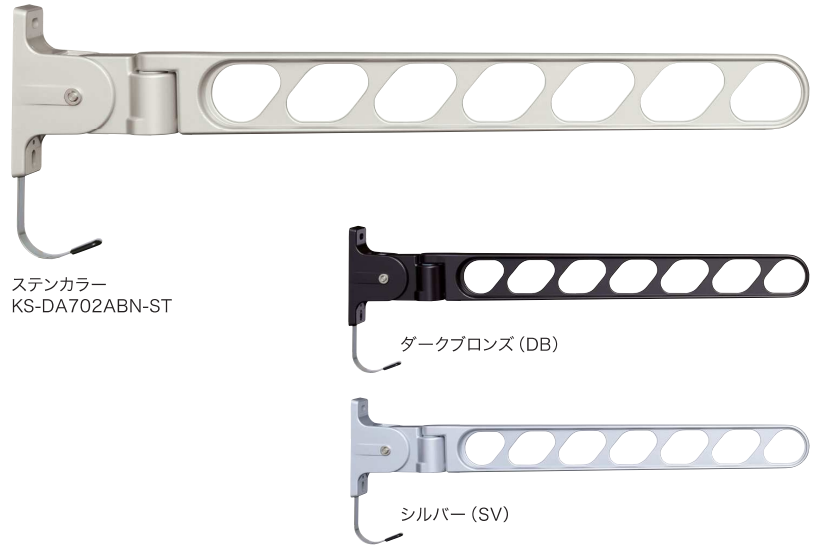

KS-DA452ABN / KS-DA702ABN

詳細図・取付図例

注) ブラケットを取り付ける際は手摺乗り越え危険防止のためH=865以上の位置になるように取り付けてください。

注) ブラケットを取り付ける際は手摺乗り越え危険防止のためH=865以上の位置になるように取り付けてください。

特長

- 左右折りたたみ収納タイプ。
- 回転部・摺動部にポリアセタール樹脂を採用して耐久性・耐摩耗性に優れています。
- 上下可動式ポールと組み合わせてお使いいただけます。

アームは水平(90度)、斜め上(40度)の2方向に角度調節ができます。

左右に折りたたみ収納ができます。注) 写真の製品は上下可動式ポールKS-DA-APNと組み合わせたKS-DA452ABNです。

取付パーツと使用数一覧

| 取付場所 | 取付パーツ(1セット) 税込価格(税別価格) | 使用数 (セット) | 取付場所 | 取付パーツ(1セット) 税込価格(税別価格) | 使用数 (セット) |
|--------|---------------------------|--------------|--------|---------------------------|--------------|
| 手摺子取付 | D ¥4,070 (¥3,700) | 2 | キャップ | P ¥330 (¥300) | 1 |
| 壁面直付 | F ¥990 (¥900) | 1 | リフォーム用 | R2 ¥11,000 (¥10,000) | 1 |
| 支柱取付 | G ¥8,800 (¥8,000) | 1 | RC直付 | L ¥2,530 (¥2,300) | 1 |
| バルコニー用 | N ¥20,900 (¥19,000) | 1 | 丸支柱用 | S ¥11,000 (¥10,000) | 1 |

取付パーツ(別途)詳細→P.340~343

製品仕様

| サイズ | 色 | 品番 | 税込価格 (税別価格) | 干せる目安重量 (1セット) | 仕上 | 材質 | 質量 (1本当り) |
|---------|-----------|----------------|-------------------------------|-------------------|----------|---------------------|--------------|
| L=450mm | ■ ステンカラー | KS-DA452ABN-ST | ¥12,650 (¥11,500) (2本入) | 30kg | アクリル焼付塗装 | アルミダイカスト (ADC12) | 1.0kg |
| | ■ ダークブロンズ | KS-DA452ABN-DB | | | | | |
| | ■ シルバー | KS-DA452ABN-SV | | | | | |
| L=700mm | ■ ステンカラー | KS-DA702ABN-ST | ¥14,960 (¥13,600) (2本入) | 30kg | アクリル焼付塗装 | アルミダイカスト (ADC12) | 1.2kg |
| | ■ ダークブロンズ | KS-DA702ABN-DB | | | | | |
| | ■ シルバー | KS-DA702ABN-SV | | | | | |