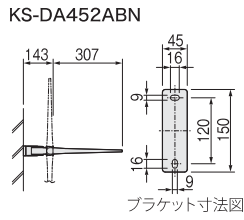

KS-DA452ABN / KS-DA702ABN

詳細図・取付図例

注) ブラケットを取り付ける際は手摺乗り越え危険防止のためH=865以上の位置になるように取り付けてください。

注) ブラケットを取り付ける際は手摺乗り越え危険防止のためH=865以上の位置になるように取り付けてください。

特長

- 左右折りたたみ収納タイプ。
- 回転部・摺動部にポリアセタール樹脂を採用して耐久性・耐摩耗性に優れています。
- 上下可動式ポールと組み合わせてお使いいただけます。

アームは水平(90度)、斜め上(40度)の2方向に角度調節ができます。

左右に折りたたみ収納ができます。注) 写真の製品は上下可動式ポールKS-DA-APNと組み合わせたKS-DA452ABNです。

取付パーツと使用数一覧

| 取付場所 | 取付パーツ(1セット) 税込価格(税別価格) | 使用数 (セット) | 取付場所 | 取付パーツ(1セット) 税込価格(税別価格) | 使用数 (セット) |
|--------|---------------------------|--------------|--------|---------------------------|--------------|
| 手摺子取付 | D ¥4,070 (¥3,700) | 2 | キャップ | P ¥330 (¥300) | 1 |
| 壁面直付 | F ¥990 (¥900) | 1 | リフォーム用 | R2 ¥11,000 (¥10,000) | 1 |
| 支柱取付 | G ¥8,800 (¥8,000) | 1 | RC直付 | L ¥2,530 (¥2,300) | 1 |
| バルコニー用 | N ¥20,900 (¥19,000) | 1 | 丸支柱用 | S ¥11,000 (¥10,000) | 1 |