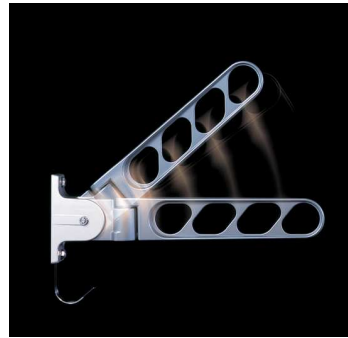

KS-DA452ABN / KS-DA702ABN

詳細図・取付図例

注) ブラケットを取り付ける際は手摺乗り越え危険防止のためH=865以上の位置になるように取り付けてください。

注) ブラケットを取り付ける際は手摺乗り越え危険防止のためH=865以上の位置になるように取り付けてください。

特長

- 左右折りたたみ収納タイプ。
- 回転部・摺動部にポリアセタール樹脂を採用して耐久性・耐摩耗性に優れています。
- 上下可動式ポールと組み合わせてお使いいただけます。

アームは水平(90度)、斜め上(40度)の2方向に角度調節ができます。

左右に折りたたみ収納ができます。注) 写真の製品は上下可動式ポールKS-DA-APNと組み合わせたKS-DA452ABNです。

取付パーツと使用数一覧

| 取付場所 | 取付パーツ(1セット) 税込価格(税別価格) | 使用数 (セット) | 取付場所 | 取付パーツ(1セット) 税込価格(税別価格) | 使用数 (セット) |
|--------|---------------------------|--------------|--------|---------------------------|--------------|
| 手摺子取付 | D ¥4,070 (¥3,700) | 2 | キャップ | P ¥330 (¥300) | 1 |
| 壁面直付 | F ¥990 (¥900) | 1 | リフォーム用 | R2 ¥11,000 (¥10,000) | 1 |
| 支柱取付 | G ¥8,800 (¥8,000) | 1 | RC直付 | L ¥2,530 (¥2,300) | 1 |
| バルコニー用 | N ¥20,900 (¥19,000) | 1 | 丸支柱用 | S ¥11,000 (¥10,000) | 1 |

取付パーツ(別途)詳細→P.340~343

製品仕様

| サイズ | 色 | 品番 | 税込価格 (税別価格) | 干せる目安重量 (1セット) | 仕上 | 材質 | 質量 (1本当り) |
|---------|-----------|----------------|-------------------------------|-------------------|----------|---------------------|--------------|
| L=450mm | ■ ステンカラー | KS-DA452ABN-ST | ¥12,650 (¥11,500) (2本入) | 30kg | アクリル焼付塗装 | アルミダイカスト (ADC12) | 1.0kg |
| | ■ ダークブロンズ | KS-DA452ABN-DB | | | | | |
| | ■ シルバー | KS-DA452ABN-SV | | | | | |
| L=700mm | ■ ステンカラー | KS-DA702ABN-ST | ¥14,960 (¥13,600) (2本入) | 30kg | アクリル焼付塗装 | アルミダイカスト (ADC12) | 1.2kg |
| | ■ ダークブロンズ | KS-DA702ABN-DB | | | | | |
| | ■ シルバー | KS-DA702ABN-SV | | | | | |