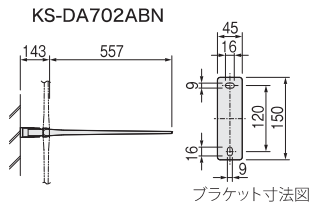

KS-DA452ABN / KS-DA702ABN

詳細図・取付図例

注) ブラケットを取り付ける際は手摺乗り越え危険防止のためH=865以上の位置になるように取り付けてください。

注) ブラケットを取り付ける際は手摺乗り越え危険防止のためH=865以上の位置になるように取り付けてください。

特長

- 左右折りたたみ収納タイプ。
- 回転部・摺動部にポリアセタール樹脂を採用して耐久性・耐摩耗性に優れています。
- 上下可動式ポールと組み合わせてお使いいただけます。

アームは水平(90度)、斜め上(40度)の2方向に角度調節ができます。

左右に折りたたみ収納ができます。注) 写真の製品は上下可動式ポールKS-DA-APNと組み合わせたKS-DA452ABNです。

取付パーツと使用数一覧

| 取付場所 | 取付パーツ(1セット) 税込価格(税別価格) | 使用数 (セット) | 取付場所 | 取付パーツ(1セット) 税込価格(税別価格) | 使用数 (セット) |
|--------|---------------------------|--------------|--------|---------------------------|--------------|
| 手摺子取付 | D ¥4,070 (¥3,700) | 2 | キャップ | P ¥330 (¥300) | 1 |
| 壁面直付 | F ¥990 (¥900) | 1 | リフォーム用 | R2 ¥11,000 (¥10,000) | 1 |
| 支柱取付 | G ¥8,800 (¥8,000) | 1 | RC直付 | L ¥2,530 (¥2,300) | 1 |
| バルコニー用 | N ¥20,900 (¥19,000) | 1 | 丸支柱用 | S ¥11,000 (¥10,000) | 1 |