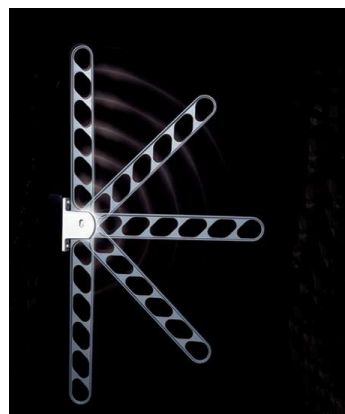

## 特長

- アームに付いているねじを外すことにより角度を3段階(上収納・上45度・水平)から5段階に変更できます。
- 上下可動式ポールと組み合わせてお使いいただけます。

場所をとらずにすっきり収納できます。  
注) 写真の製品はKS-DA553ABです。

竿をかけたまま角度調節ができます。  
注) 写真の製品はKS-DA553ABです。

## 取付パーツと使用数一覧

取付場所	取付パーツ(1セット) 税込価格(税別価格)	使用数 (セット)	取付場所	取付パーツ(1セット) 税込価格(税別価格)	使用数 (セット)
手摺子取付	D ¥4,070 (¥3,700)	2	キャップ	P ¥330 (¥300)	1
壁面直付	F ¥990 (¥900)	1	リフォーム用	R2 ¥11,000 (¥10,000)	1
支柱取付	E ¥2,530 (¥2,300)	2	RC直付	L ¥2,530 (¥2,300)	1
	G ¥8,800 (¥8,000)	1	丸支柱用	S ¥11,000 (¥10,000)	1
バルコニー用	N ¥20,900 (¥19,000)	1			