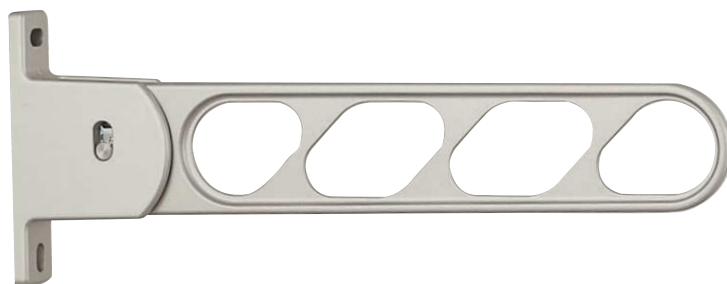

# 屋外物干 KS-DA403AB

ステンカラー  
KS-DA403AB-ST

ダークブロンズ (DB)

シルバー (SV)

## 特長

- アームに付いているねじを外すことにより角度を3段階(上収納・上45度・水平)から5段階に変更できます。
- 上下可動式ポールと組み合わせてお使いいただけます。

場所をとらずにすっきり収納できます。  
注) 写真の製品はKS-DA553ABです。

竿をかけたまま角度調節ができます。  
注) 写真の製品はKS-DA553ABです。