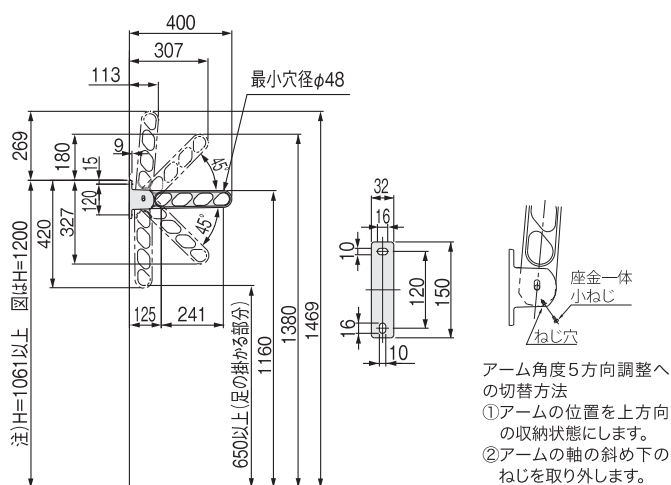

## 詳細図・取付図例

注)ブラケットを取り付ける際は手摺乗り越え危険防止のため H=1061以上の位置に  
くるように取り付けてください。

注)ブラケットを取り付ける際に袋ナットはご使用になれません。  
アームを最上部に移動した場合、袋ナットがアームに接触します。  
通常の六角ナットをご使用ください。

## 特長

- アームに付いているねじを外すことにより角度を3段階(上収納・上45度・水平)から5段階に変更できます。
- 上下可動式ポールと組み合わせてお使いいただけます。

場所をとらずにすっきり収納できます。  
注) 写真の製品はKS-DA553ABです。

竿をかけたまま角度調節ができます。  
注) 写真の製品はKS-DA553ABです。