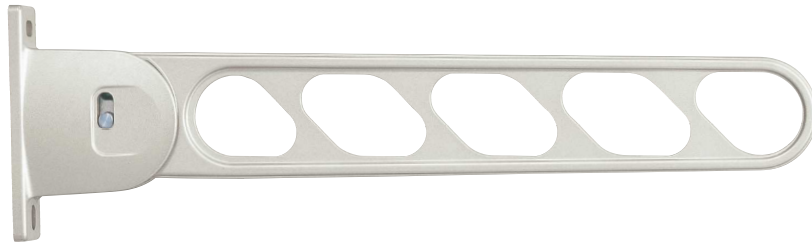

KS-DA500ABN

ステンカラー
KS-DA500ABN-ST

ダークブロンズ (DB)

シルバー (SV)

ホワイト (W)

詳細図・取付図例

注) プラケットを取り付ける際は手摺乗り越え危険防止のためH=1155以上の位置にくるように取り付けてください。

特長

- 角度が5段階に調節可能です。(付属ねじ使用時は3段階)
- 上下可動式ボールと組み合わせてお使いいただけます。

〈アーム角度3段階への切替方法〉
①アームの位置を上方向の収納状態にします。
②アーム根元のねじ穴に付属ねじを取り付けます。

取付パーツと使用数一覧

取付場所	取付パーツ(1セット) 税込価格(税別価格)	使用数 (セット)	取付場所	取付パーツ(1セット) 税込価格(税別価格)	使用数 (セット)
手摺子取付	D ¥4,070 (¥3,700)	2	キャップ	P ¥330 (¥300)	1
壁面直付	F ¥990 (¥900)	1	リフォーム用	R2 ¥11,000 (¥10,000)	1
支柱取付	E ¥2,530 (¥2,300)	2	RC直付	L ¥2,530 (¥2,300)	1
	G ¥8,800 (¥8,000)	1	丸支柱用	S ¥11,000 (¥10,000)	1
バルコニー用	N ¥20,900 (¥19,000)	1			

取付パーツ(別途) 詳細→P.340～343

製品仕様

サイズ	色	品番	税込価格 (税別価格)	干せる目安重量 (1セット)	仕上	材質	質量 (1本当たり)
L=500mm	■ ステンカラー	KS-DA500ABN-ST	¥8,800 (¥8,000) (2本入)	30kg	アクリル焼付塗装	アルミダイカスト (ADC12)	0.8kg
	■ ダークブロンズ	KS-DA500ABN-DB					
	■ シルバー	KS-DA500ABN-SV					
	□ ホワイト	KS-DA500ABN-W					

場所をとらずにすっきり収納できます。

竿をかけたまま角度調節ができます。