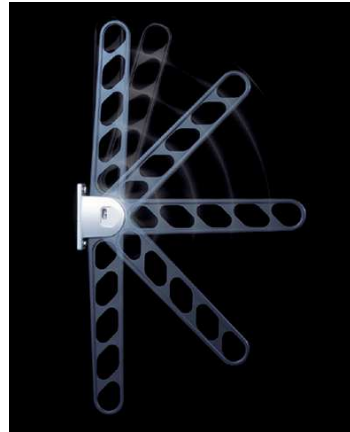

KS-DA500ABN

ステンカラー
KS-DA500ABN-ST

ダークブロンズ (DB)

シルバー (SV)

ホワイト (W)

詳細図・取付図例

注) プラケットを取り付ける際は手摺乗り越え危険防止のためH=1155以上の位置にくるように取り付けてください。

特長

- 角度が5段階に調節可能です。(付属ねじ使用時は3段階)
- 上下可動式ボールと組み合わせてお使いいただけます。

〈アーム角度3段階への切替方法〉
①アームの位置を上方向の収納状態にします。
②アーム根元のねじ穴に付属ねじを取り付けます。

取付パーツと使用数一覧

取付場所	取付パーツ(1セット) 税込価格(税別価格)	使用数 (セット)	取付場所	取付パーツ(1セット) 税込価格(税別価格)	使用数 (セット)
手摺子取付	D ¥4,070 (¥3,700)	2	キャップ	P ¥330 (¥300)	1
壁面直付	F ¥990 (¥900)	1	リフォーム用	R2 ¥11,000 (¥10,000)	1
支柱取付	E ¥2,530 (¥2,300)	2	RC直付	L ¥2,530 (¥2,300)	1
	G ¥8,800 (¥8,000)	1	丸支柱用	S ¥11,000 (¥10,000)	1
バルコニー用	N ¥20,900 (¥19,000)	1			

場所をとらずにすっきり収納できます。

竿をかけたまま角度調節ができます。