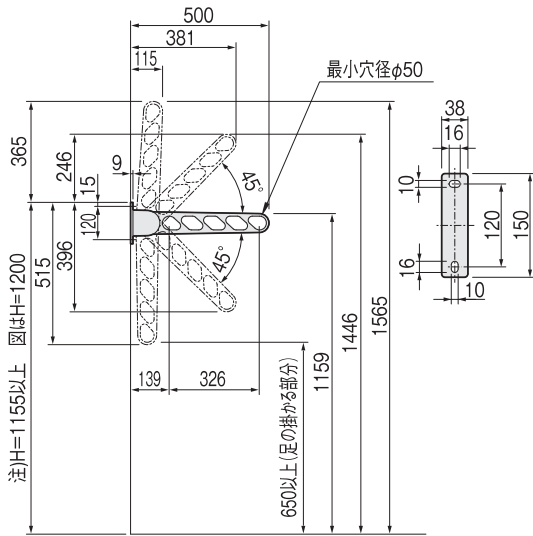

KS-DA500ABN

ステンカラー
KS-DA500ABN-ST

ダークブロンズ (DB)

シルバー (SV)

ホワイト (W)

詳細図・取付図例

注) プラケットを取り付ける際は手摺乗り越え危険防止のためH=1155以上の位置にくるように取り付けてください。

特長

- 角度が5段階に調節可能です。(付属ねじ使用時は3段階)
- 上下可動式ボールと組み合わせてお使いいただけます。

〈アーム角度3段階への切替方法〉
①アームの位置を上方向の収納状態にします。
②アーム根元のねじ穴に付属ねじを取り付けます。

取付パーツと使用数一覧

取付場所	取付パーツ(1セット) 税込価格(税別価格)	使用数 (セット)	取付場所	取付パーツ(1セット) 税込価格(税別価格)	使用数 (セット)
手摺子取付	D ¥4,070 (¥3,700)	2	キャップ	P ¥330 (¥300)	1
壁面直付	F ¥990 (¥900)	1	リフォーム用	R2 ¥11,000 (¥10,000)	1
支柱取付	E ¥2,530 (¥2,300)	2	RC直付	L ¥2,530 (¥2,300)	1
	G ¥8,800 (¥8,000)	1	丸支柱用	S ¥11,000 (¥10,000)	1
バルコニー用	N ¥20,900 (¥19,000)	1			

取付パーツ(別途) 詳細→P.340～343

製品仕様

サイズ	色	品番	税込価格 (税別価格)	干せる目安重量 (1セット)	仕上	材質	質量 (1本当たり)
L=500mm	■ ステンカラー	KS-DA500ABN-ST	¥8,800 (¥8,000) (2本入)	30kg	アクリル焼付塗装	アルミダイカスト (ADC12)	0.8kg
	■ ダークブロンズ	KS-DA500ABN-DB					
	■ シルバー	KS-DA500ABN-SV					
	□ ホワイト	KS-DA500ABN-W					

場所をとらずにすっきり収納できます。

竿をかけたまま角度調節ができます。