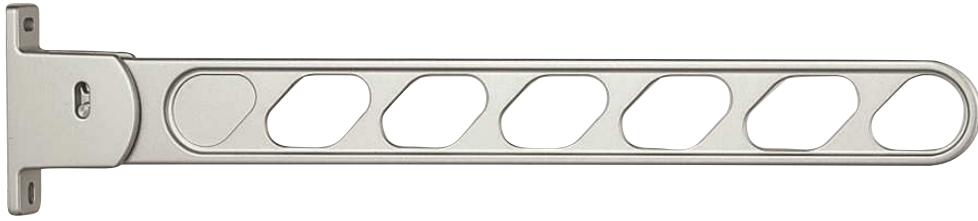

KS-DA703AB

ステンカラー
KS-DA703AB-ST

ダークブロンズ (DB)

シルバー (SV)

詳細図・取付図例

注) プラケットを取り付ける際は手摺乗り越え危険防止のためH=1354以上の位置にくるように取り付けてください。

注) プラケットを取り付ける際に袋ナットはご使用になれません。アームを最上部に移動した場合、袋ナットがアームに接触します。通常の六角ナットをご使用ください。

特長

- アームに付いているねじを外すことにより角度を3段階(上収納・上45度・水平)から5段階に変更できます。
- 上下可動式ポールと組み合わせてお使いいただけます。

場所をとらずにすっきり収納できます。

竿をかけたまま角度調節ができます。
注) 写真の製品はKS-DA553ABです。

取付パーツと使用数一覧

取付場所	取付パーツ(1セット) 税込価格(税別価格)	使用数 (1セット)	取付場所	取付パーツ(1セット) 税込価格(税別価格)	使用数 (1セット)
手摺子取付	D ¥4,070 (¥3,700)	2	キャップ	P ¥330 (¥300)	1
壁面直付	F ¥990 (¥900)	1	リフォーム用	R2 ¥11,000 (¥10,000)	1
支柱取付	E ¥2,530 (¥2,300)	2	RC直付	L ¥2,530 (¥2,300)	1
	G ¥8,800 (¥8,000)		丸支柱用	S ¥11,000 (¥10,000)	1
バルコニー用	N ¥20,900 (¥19,000)	1			

取付パーツ(別途)詳細→P.340~343

製品仕様

サイズ	色	品番	税込価格 (税別価格)	干せる目安重量 (1セット)	仕上	材質	質量 (1本当り)
L=700mm	■ ステンカラー	KS-DA703AB-ST	¥10,560 (¥9,600) (2本入)	30kg	アクリル焼付塗装	アルミダイカスト (ADC12)	1.0kg
	■ ダークブロンズ	KS-DA703AB-DB					
	■ シルバー	KS-DA703AB-SV					