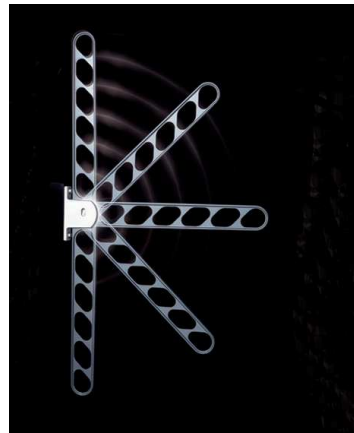

KS-DA703AB

ステンカラー
KS-DA703AB-ST

ダークブロンズ (DB)

シルバー (SV)

詳細図・取付図例

注) プラケットを取り付ける際は手摺乗り越え危険防止のためH=1354以上の位置にくるように取り付けてください。

注) プラケットを取り付ける際に袋ナットはご使用になれません。アームを最上部に移動した場合、袋ナットがアームに接触します。通常の六角ナットをご使用ください。

特長

- アームに付いているねじを外すことにより角度を3段階(上収納・上45度・水平)から5段階に変更できます。
- 上下可動式ポールと組み合わせてお使いいただけます。

場所をとらずにすっきり収納できます。

竿をかけたまま角度調節ができます。
注) 写真の製品はKS-DA553ABです。

取付パーツと使用数一覧

取付場所	取付パーツ(1セット) 税込価格(税別価格)	使用数 (1セット)	取付場所	取付パーツ(1セット) 税込価格(税別価格)	使用数 (1セット)
手摺子取付	D ¥4,070 (¥3,700)	2	キャップ	P ¥330 (¥300)	1
壁面直付	F ¥990 (¥900)	1	リフォーム用	R2 ¥11,000 (¥10,000)	1
支柱取付	E ¥2,530 (¥2,300)	2	RC直付	L ¥2,530 (¥2,300)	1
	G ¥8,800 (¥8,000)		丸支柱用	S ¥11,000 (¥10,000)	1
バルコニー用	N ¥20,900 (¥19,000)	1			