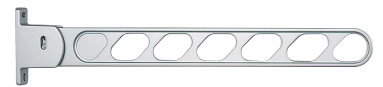

KS-DA703AB

ステンカラー
KS-DA703AB-ST

ダークブロンズ (DB)

シルバー (SV)

詳細図・取付図例

注) プラケットを取り付ける際は手摺乗り越え危険防止のためH=1354以上の位置にくるように取り付けてください。

注) プラケットを取り付ける際に袋ナットはご使用になれません。アームを最上部に移動した場合、袋ナットがアームに接触します。通常の六角ナットをご使用ください。

特長

- アームに付いているねじを外すことにより角度を3段階(上収納・上45度・水平)から5段階に変更できます。
- 上下可動式ポールと組み合わせてお使いいただけます。

場所をとらずにすっきり収納できます。

竿をかけたまま角度調節ができます。
注) 写真の製品はKS-DA553ABです。

取付パーツと使用数一覧

取付場所	取付パーツ(1セット) 税込価格(税別価格)	使用数 (1セット)	取付場所	取付パーツ(1セット) 税込価格(税別価格)	使用数 (1セット)
手摺子取付	D ¥4,070 (¥3,700)	2	キャップ	P ¥330 (¥300)	1
壁面直付	F ¥990 (¥900)	1	リフォーム用	R2 ¥11,000 (¥10,000)	1
支柱取付	E ¥2,530 (¥2,300)	2	RC直付	L ¥2,530 (¥2,300)	1
	G ¥8,800 (¥8,000)		丸支柱用	S ¥11,000 (¥10,000)	1
バルコニー用	N ¥20,900 (¥19,000)	1			