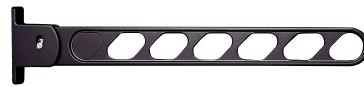

KS-DA703AB

ステンカラー
KS-DA703AB-ST

ダークブロンズ (DB)

シルバー (SV)

詳細図・取付図例

注) プラケットを取り付ける際は手摺乗り越え危険防止のためH=1354以上の位置にくるように取り付けてください。

注) プラケットを取り付ける際に袋ナットはご使用になれません。アームを最上部に移動した場合、袋ナットがアームに接触します。通常の六角ナットをご使用ください。

特長

- アームに付いているねじを外すことにより角度を3段階(上収納・上45度・水平)から5段階に変更できます。
- 上下可動式ポールと組み合わせてお使いいただけます。

場所をとらずにすっきり収納できます。

竿をかけたまま角度調節ができます。
注) 写真の製品はKS-DA553ABです。

取付パーツと使用数一覧

取付場所	取付パーツ(1セット) 税込価格(税別価格)	使用数 (1セット)	取付場所	取付パーツ(1セット) 税込価格(税別価格)	使用数 (1セット)
手摺子取付	D ¥4,070 (¥3,700)	2	キャップ	P ¥330 (¥300)	1
壁面直付	F ¥990 (¥900)	1	リフォーム用	R2 ¥11,000 (¥10,000)	1
支柱取付	E ¥2,530 (¥2,300)	2	RC直付	L ¥2,530 (¥2,300)	1
	G ¥8,800 (¥8,000)		丸支柱用	S ¥11,000 (¥10,000)	1
バルコニー用	N ¥20,900 (¥19,000)	1			