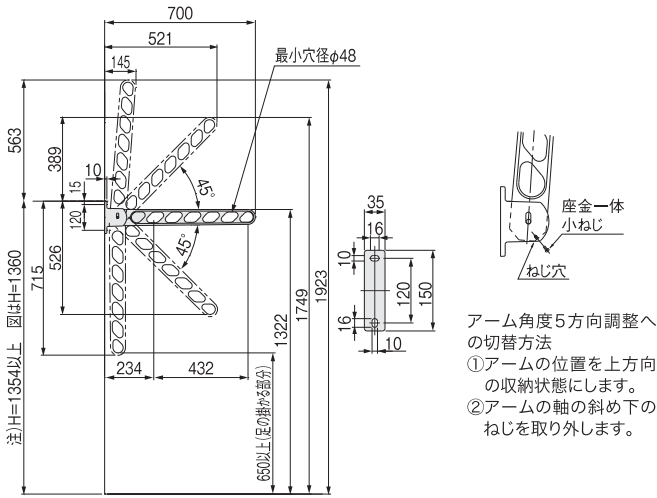

KS-DA703AB

ステンカラー
KS-DA703AB-ST

ダークブロンズ (DB)

シルバー (SV)

詳細図・取付図例

注) プラケットを取り付ける際は手摺乗り越え危険防止のためH=1354以上の位置にくるように取り付けてください。

注) プラケットを取り付ける際に袋ナットはご使用になれません。アームを最上部に移動した場合、袋ナットがアームに接触します。通常の六角ナットをご使用ください。

特長

- アームに付いているねじを外すことにより角度を3段階(上収納・上45度・水平)から5段階に変更できます。
- 上下可動式ポールと組み合わせてお使いいただけます。

場所をとらずにすっきり収納できます。

竿をかけたまま角度調節ができます。
注) 写真の製品はKS-DA553ABです。

取付パーツと使用数一覧

取付場所	取付パーツ(1セット) 税込価格(税別価格)	使用数 (1セット)	取付場所	取付パーツ(1セット) 税込価格(税別価格)	使用数 (1セット)
手摺子取付	D ¥4,070 (¥3,700)	2	キャップ	P ¥330 (¥300)	1
壁面直付	F ¥990 (¥900)	1	リフォーム用	R2 ¥11,000 (¥10,000)	1
支柱取付	E ¥2,530 (¥2,300)	2	RC直付	L ¥2,530 (¥2,300)	1
	G ¥8,800 (¥8,000)		丸支柱用	S ¥11,000 (¥10,000)	1
バルコニー用	N ¥20,900 (¥19,000)	1			

取付パーツ(別途)詳細→P.340~343

製品仕様

サイズ	色	品番	税込価格 (税別価格)	干せる目安重量 (1セット)	仕上	材質	質量 (1本当り)
L=700mm	■ ステンカラー	KS-DA703AB-ST	¥10,560 (¥9,600) (2本入)	30kg	アクリル焼付塗装	アルミダイカスト (ADC12)	1.0kg
	■ ダークブロンズ	KS-DA703AB-DB					
	■ シルバー	KS-DA703AB-SV					