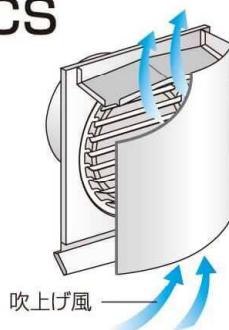

BD-JKF

耐外風フード付換気口 [上下開口型] コンパクトタイプ 防火ダンパー付

カラータイプ

ステンレス製

■シャンパンシルバー CS

特長

1. 上下開口型の構造なので、下から吹き上げる風を上へ逃がし、ダクト内に風が逆流するのを防ぎます。
2. 天板部の形状を工夫する事により制振効果が得られ、上からの雨だれの音が軽減されています。
3. 水切り用フィンで外壁への汚れが付きにくく、建物にやさしくなります。
4. ノックアウト式ですので、付属のビスで外壁にしっかり固定することができます。

材質・仕上

- 材 質：本体部/SUS304
ダンパー部/SUS304 1.5t
防虫網(オプション)/SUS304 φ0.4×10メッシュ
- 仕上げ：アクリル電着塗装+ポリエステル粉体塗装
- ヒューズ：標準作動温度/72℃(火気使用室は120℃)
※標準は72℃。120℃の場合は発注時にご指定ください。

記号例

品 番	オプション
BD - 100JKF - A - □	□
サイズ	アミ カラー

■ブラック BK