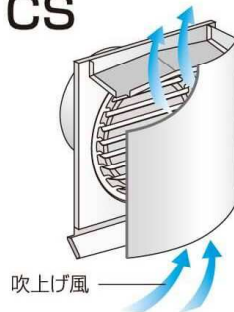

B-JKF

耐外風フード付換気口 [上下開口型] コンパクトタイプ

カラータイプ

ステンレス製

■シャンパンシルバー CS

特長

1. 上下開口型の構造なので、下から吹き上げる風を上へ逃がし、ダクト内に風が逆流するのを防ぎます。
2. 天板部の形状を工夫する事により制振効果が得られ、上からの雨だれの音が軽減されています。
3. 水切り用フィンで外壁への汚れが付きにくく、建物にやさしくなります。
4. ノックアウト式ですので、付属のビスで外壁にしっかり固定することができます。

材質・仕上

- 材 質：本体部/SUS304
防虫網(オプション)/SUS304 φ0.4×10メッシュ
- 仕上げ：アクリル電着塗装+ポリエステル粉体塗装

記号例

品 番	オプション			
B - 100JKF -	M	A	□	
サイズ	水止め	アミ	カラー	

■ブラック BK

納期
確認品

■アイボリー

納期
確認品