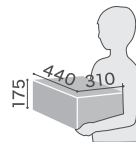

内容量 (目安)

みかん箱5kg相当の
大きさの箱が納まります

受取可能
最大サイズ
W 175mm
H 440mm
D 310mm
※耐荷重: 15kg

宅配ボックス あんしん保証(P.152) 対象商品

製品仕様 ご注文の際は、■部分の英数字をつなげてご注文ください。例) KS-TLT240-S500-W ※印は受注生産品です。(目安納期約2週間)

出荷形態	用途	品番	色 (下記よりお選びください)	税込価格 (税別価格)	サイズ(W×H×D) [受取可能な最大サイズ]*	錠前	仕上	材質		質量
								本体	扉	
通常出荷	ボックス 本体	※KS-TLT240-S500	-W □ ホワイト -L ■ ライトグレー -BK ■ ブラック	¥80,850 (¥73,500)	240×500×400 [175×440×310]	プッシュ ボタン錠	粉体 塗装	高純度 フェライト ステンレス t=0.8mm	高純度 フェライト ステンレス t=1.0mm	7.5kg
	幅木	KS-TLT240-SH100-L	■ ライトグレー	¥17,600 (¥16,000)	236×100×343	-		高純度フェライト ステンレス t=1.0mm		1.5kg
		KS-TLT240-SH250A-L		¥20,900 (¥19,000)	236×250×343			3.2kg		
	ポール用 ボックス 本体	※KS-TLT240-S500	-W-AP □ ホワイト -L-AP ■ ライトグレー -BK-AP ■ ブラック	¥80,850 (¥73,500)	240×500×400 [175×440×310]	プッシュ ボタン錠		高純度 フェライト ステンレス t=0.8mm	高純度 フェライト ステンレス t=1.0mm	7.5kg
ポール (1台用)	KS-GP12AP-240S-L	■ ライトグレー	¥44,000 (¥40,000)	25×1450×150	-	アルミニウム		6.5kg		
組み上げ出荷	ボックス 本体2台 ポール付 セット	※KS-GP12AKT-T24-2	W □ ホワイト L ■ ライトグレー BK ■ ブラック	¥216,700 (¥197,000)	290×1955×400 [175×440×310]	プッシュ ボタン錠		ボックス: 高純度フェライト ステンレス ポール: アルミニウム	21.8kg	

【付属品】 ボックス本体、ポール用ボックス本体: スノコ 1個、非常開錠キー 2本 / 幅木 SH100: 連結ねじ 4本
幅木 SH250A: アジャスター 4個、タッピンねじ 4本、樹脂プラグ4個、ワッシャー 4枚、連結ねじ 4本、角ワッシャー 4枚 / ポール: 連結ねじ 12本
ボックス本体2台ポール付セット: スノコ 2個、非常開錠キー 4本

* 「受取可能な最大サイズ」とは、宅配ボックスで受取・取出が可能な最大寸法です。最大サイズを超える荷物の受取はできません。目安寸法につき、梱包の状態によっては受け取れない場合もございます。

注) ボックス単体では床面への固定はできません。必ず幅木またはポールをご使用ください。
注) 雨水が浸入しても荷物が濡れにくい防滴構造を採用しております。防水構造ではありませんので、強風雨や諸条件によっては荷物が濡れることがあります。
注) 万一雨水が浸入した場合に排水する防滴構造になっておりますが、居室に貫通する設置はおやめください。クロスや床を傷める恐れがあります。
注) 宅配物受取のため、お客様ご自身でシャチハタなど三文判をご用意のうえ、印鑑ケースに設置してください。