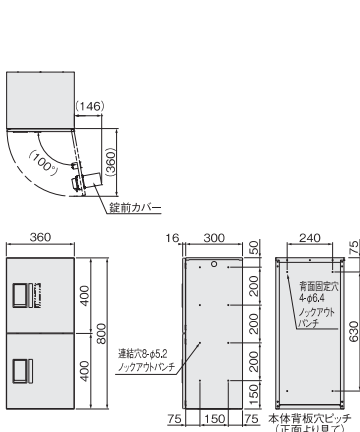

詳細図

KS-TL01R05A