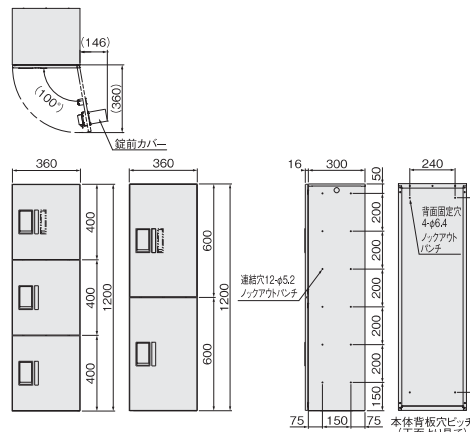

iPhoneで
設置イメージが
確認できます。

<https://makerpark.jp/nasta/>

詳細図

KS-TL01R05A

KS-TL01R03A/KS-TL01R02A

KS-TL01FH100

KS-TL01FH250

特長

設置タイプ	壁付	床・背面固定	据置	壁埋込	機能	カード対応	スマホ対応	コールセンター
	●	●	●	●		—	—	—

- ロッカータイプをコンパクトにしたユニットタイプ。
- 製品幅寸法は360mmで設定されており、同寸法のポストと組み合わせでの設置が可能です。
- 大切な荷物を雨から守る防水規格IPX4の宅配ボックスです。
- 電気工事不要のアナログなプッシュボタン錠前なのでランニングコスト不要で経済的。
- 捺印システムは入居者の受領印を代行するもので、必ず1ヶ所捺印システム付を設置してください。捺印システムの受領印にはシリアルナンバーが入ります。(捺印サイズ: φ9.5)
- 子供のイタズラにより、万一ボックス内に閉じ込められても、内部の非常脱出機構で中から扉を開けることができます。(H600タイプのみ)

※ボックス扉数の目安は世帯数の約50%です。

製品仕様 本製品の運賃につきましては別途お問い合わせください。ご注文の際は、■部分の英数字をつなげてご注文ください。例) KS-TL01R02A-SK ※印は受注生産品です。(目安納期約1週間)

用途	品番	サイズ(W×H×D) [受取可能な最大サイズ]*	品番	税込価格(税別価格)	色: 扉×本体 (4色よりお選びください)	錠前	仕上 本体/扉	材質 本体/扉	質量
ボックス 本体	KS-TL01R	360×800×316 [274×330×247]	05A	¥133,100 (¥121,000)	-SK ■ ■ シルバー×ブラック -BK ■ ■ ブラック×ブラック※ -W □ ■ ホワイト×ブラック※ -SV ■ ■ シルバー×シルバー※	プッシュ ボタン錠	粉体 塗装	スチール (SGCC)	15.7kg
			05AN 捺印付	¥149,600 (¥136,000)					15.8kg
		360×1200×316 [274×330×247]	03A	¥200,200 (¥182,000)					22.4kg
			03AN 捺印付	¥216,700 (¥197,000)					22.5kg
		360×1200×316 [274×530×247]	02A	¥183,700 (¥167,000)					20.3kg
			02AN 捺印付	¥200,200 (¥182,000)					20.4kg
幅木	KS-TL01FH100	360×100×300	-	¥22,000 (¥20,000)	-BK ■ ■ ブラック※	-	-	2.0kg	
	KS-TL01FH250	360×250×300	-	¥27,500 (¥25,000)	-SV ■ ■ シルバー※	-	-	5.0kg	

*「受取可能な最大サイズ」とは、宅配ボックスで受取・取出が可能な最大寸法です。最大サイズを超える荷物の受取はできません。目安寸法につき、梱包の状態によっては受け取れない場合もございます。

注) ボックス単体では床面への固定はできません。必ず幅木をご使用ください。
注) 幅木には宅配ボックスと連結するためのねじを付属しております。(トラス小ねじ (SUS) M4×8 4本)
注) 防水構造 (IPX4) を採用しております。完全防水ではありませんので、暴風雨や諸条件によっては荷物が濡れることがあります。
注) 捺印付仕様には01～10のボックスナンバーシールが同梱されています。それ以外のナンバーは別途制作となります。