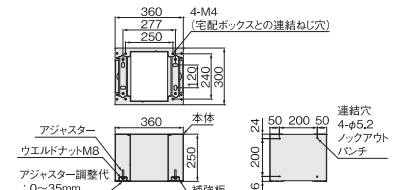

iPhoneで
設置イメージが
確認できます。

<https://makerpark.jp/nasta/>

詳細図

KS-TL01R05A

KS-TL01R03A/KS-TL01R02A

KS-TL01FH100

KS-TL01FH250

特長

設置タイプ	壁付	床・背面固定	据置	壁埋込	機能	カード対応	スマホ対応	コールセンター
	●	●	●	●		—	—	—

- ロッカータイプをコンパクトにしたユニットタイプ。
- 製品幅寸法は360mmで設定されており、同寸法のポストと組み合わせでの設置が可能です。
- 大切な荷物を雨から守る防水規格IPX4の宅配ボックスです。
- 電気工事不要のアナログなプッシュボタン錠前なのでランニングコスト不要で経済的。
- 捺印システムは入居者の受領印を代行するもので、必ず1ヶ所捺印システム付を設置してください。捺印システムの受領印にはシリアルナンバーが入ります。(捺印サイズ: φ9.5)
- 子供のイタズラにより、万一ボックス内に閉じ込められても、内部の非常脱出機構で中から扉を開けることができます。(H600タイプのみ)

※ボックス扉数の目安は世帯数の約50%です。

製品仕様 本製品の運賃につきましては別途お問い合わせください。ご注文の際は、■部分の英数字をつなげてご注文ください。例) KS-TL01R02A-SK ※印は受注生産品です。(目安納期約1週間)

用途	品番	サイズ(W×H×D) [受取可能な最大サイズ]*	品番	税込価格(税別価格)	色: 扉×本体 (4色よりお選びください)	錠前	仕上 本体/扉	材質 本体/扉	質量
ボックス 本体	KS-TL01R	360×800×316 [274×330×247]	05A	¥133,100 (¥121,000)	-SK ■ ■ シルバー×ブラック -BK ■ ■ ブラック×ブラック※ -W □ ■ ホワイト×ブラック※ -SV ■ ■ シルバー×シルバー※	プッシュ ボタン錠	粉体 塗装	スチール (SGCC)	15.7kg
			05AN 捺印付	¥149,600 (¥136,000)					15.8kg
		360×1200×316 [274×330×247]	03A	¥200,200 (¥182,000)					22.4kg
			03AN 捺印付	¥216,700 (¥197,000)					22.5kg
		360×1200×316 [274×530×247]	02A	¥183,700 (¥167,000)					20.3kg
			02AN 捺印付	¥200,200 (¥182,000)					20.4kg
幅木	KS-TL01FH100	360×100×300	-	¥22,000 (¥20,000)	-BK ■ ■ ブラック※	-	-	2.0kg	
	KS-TL01FH250	360×250×300	-	¥27,500 (¥25,000)	-SV ■ ■ シルバー※	-	-	5.0kg	

*「受取可能な最大サイズ」とは、宅配ボックスで受取・取出が可能な最大寸法です。最大サイズを超える荷物の受取はできません。目安寸法につき、梱包の状態によっては受け取れない場合もございます。

注) ボックス単体では床面への固定はできません。必ず幅木をご使用ください。
注) 幅木には宅配ボックスと連結するためのねじを付属しております。(トラス小ねじ (SUS) M4×8 4本)
注) 防水構造 (IPX4) を採用しております。完全防水ではありませんので、暴風雨や諸条件によっては荷物が濡れることがあります。
注) 捺印付仕様には01～10のボックスナンバーシールが同梱されています。それ以外のナンバーは別途制作となります。