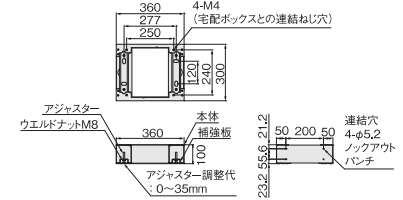

iPhoneで
設置イメージが
確認できます。

<https://makerpark.jp/nasta/>

詳細図

KS-TL01R05A

KS-TL01R03A/KS-TL01R02A

KS-TL01FH100

KS-TL01FH250

特長

設置タイプ	壁付	床・背面固定	据置	壁埋込	機能	カード対応	スマホ対応	コールセンター
	●	●	●	●		—	—	—

- ロッカータイプをコンパクトにしたユニットタイプ。
- 製品幅寸法は360mmで設定されており、同寸法のポストと組み合わせでの設置が可能です。
- 大切な荷物を雨から守る防水規格IPX4の宅配ボックスです。
- 電気工事不要のアナログなプッシュボタン錠前なのでランニングコスト不要で経済的。
- 捺印システムは入居者の受領印を代行するもので、必ず1ヶ所捺印システム付を設置してください。捺印システムの受領印にはシリアルナンバーが入ります。(捺印サイズ: φ9.5)
- 子供のイタズラにより、万一ボックス内に閉じ込められても、内部の非常脱出機構で中から扉を開けることができます。(H600タイプのみ)

※ボックス扉数の目安は世帯数の約50%です。

製品仕様 本製品の運賃につきましては別途お問い合わせください。ご注文の際は、■部分の英数字をつなげてご注文ください。例) KS-TL01R02A-SK ※印は受注生産品です。(目安納期約1週間)

用途	品番	サイズ(W×H×D) [受取可能な最大サイズ]*	品番	税込価格(税別価格)	色: 扉×本体 (4色よりお選びください)	錠前	仕上 本体/扉	材質 本体/扉	質量
ボックス 本体	KS-TL01R	360×800×316 [274×330×247]	05A	¥133,100 (¥121,000)	-SK ■ ■ シルバー×ブラック -BK ■ ■ ブラック×ブラック※ -W □ ■ ホワイト×ブラック※ -SV ■ ■ シルバー×シルバー※	プッシュ ボタン錠	粉体 塗装	スチール (SGCC)	15.7kg
			05AN 捺印付	¥149,600 (¥136,000)					15.8kg
		360×1200×316 [274×330×247]	03A	¥200,200 (¥182,000)					22.4kg
			03AN 捺印付	¥216,700 (¥197,000)					22.5kg
		360×1200×316 [274×530×247]	02A	¥183,700 (¥167,000)					20.3kg
			02AN 捺印付	¥200,200 (¥182,000)					20.4kg
幅木	KS-TL01FH100	360×100×300	-	¥22,000 (¥20,000)	-BK ■ ■ ブラック※	-	-	2.0kg	
	KS-TL01FH250	360×250×300	-	¥27,500 (¥25,000)	-SV ■ ■ シルバー※	-	-	5.0kg	

*「受取可能な最大サイズ」とは、宅配ボックスで受取・取出が可能な最大寸法です。最大サイズを超える荷物の受取はできません。目安寸法につき、梱包の状態によっては受け取れない場合もございます。

注) ボックス単体では床面への固定はできません。必ず幅木をご使用ください。
注) 幅木には宅配ボックスと連結するためのねじを付属しております。(トラス小ねじ (SUS) M4×8 4本)
注) 防水構造 (IPX4) を採用しております。完全防水ではありませんので、暴風雨や諸条件によっては荷物が濡れることがあります。
注) 捺印付仕様には01～10のボックスナンバーシールが同梱されています。それ以外のナンバーは別途制作となります。