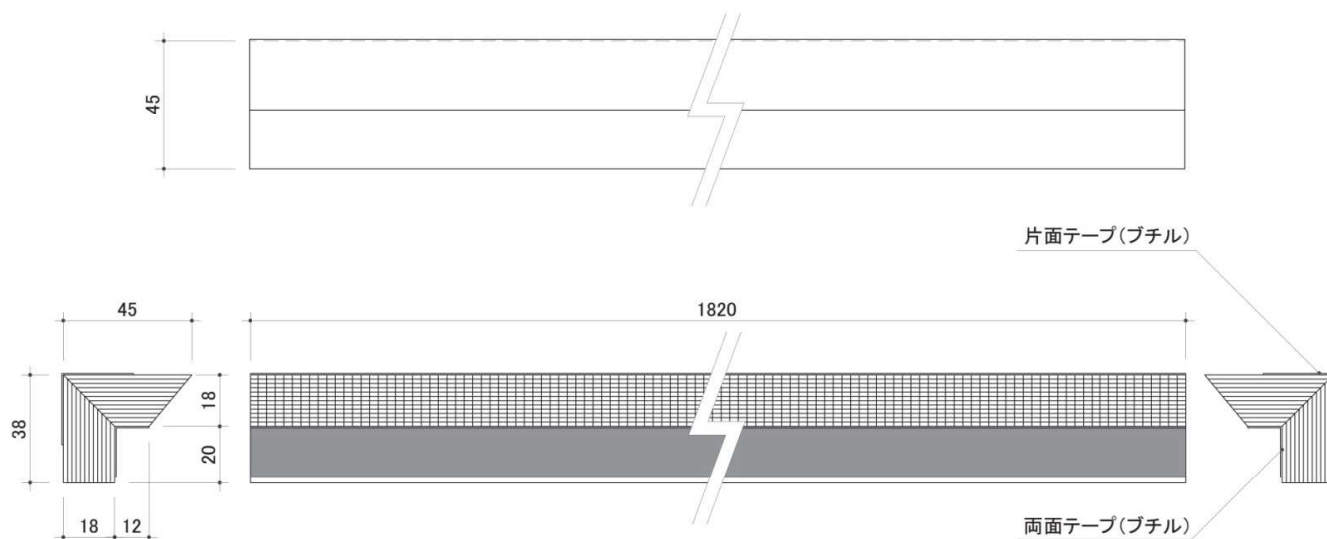

製品図面

単位 (mm)