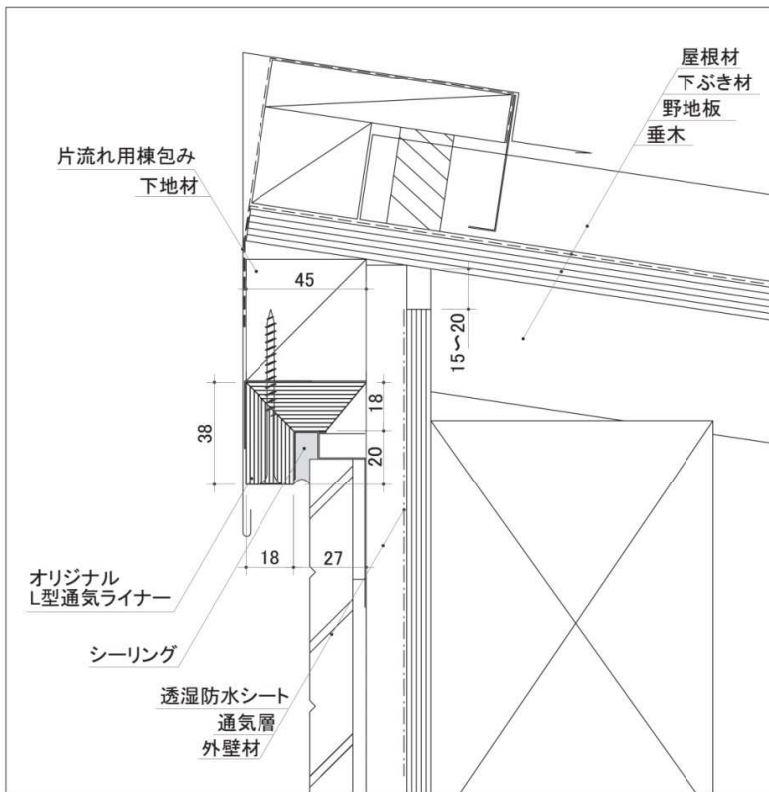

通気見切り

オリジナルL型通気ライナー

軒ゼロ - 水上側