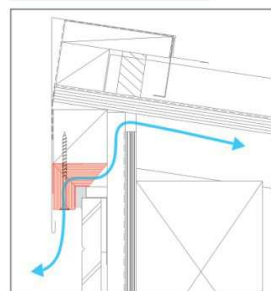

通気見切り

オリジナルL型通気ライナー

軒ゼロ - 水上側

空気の流れ

施工説明

① 下地材を取付ける

② 片流れ用棟包みを取付ける

③ 本製品を取付ける

④ 外壁材を施工後、防水処理し完了