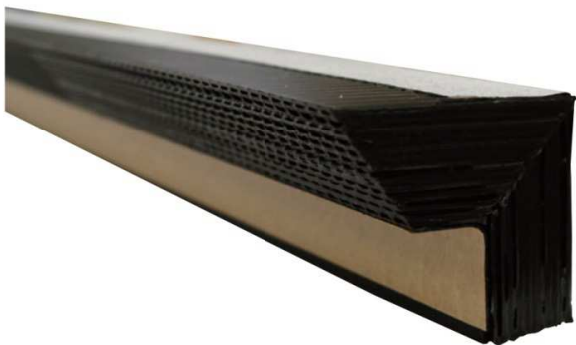

## オリジナルL型通気ライナー

製品情報ページは  
こちら

仕様	
製品名	オリジナルL型通気ライナー
品番	V-ORLTL
材質	ポリプロピレン、ブチルゴム系粘着剤(外・内側テープ)
規格寸法	(厚)18mm×(高)38 [45] mm×(長)1820mm
色調	ブラック
有効開口面積	273cm <sup>2</sup> / 本 (150cm <sup>2</sup> / m)
入数	5本入り / ケース
設計価格(税別)	33,000円