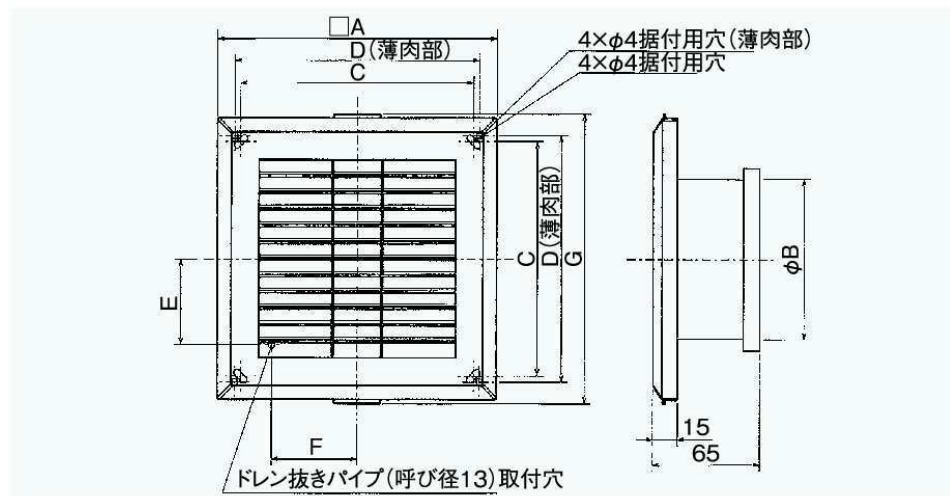

AT-QK3

〈給排気グリル 角形・风量調節付・壁／天井／床据付タイプ〉

- 材質 合成樹脂
- 仕上 ホワイト、ベージュ
- グリル脱着式
- 风量調節式(本体内部で調節)

■ ネットフィルター付型式

AT-100QKN3
 AT-100QKN3-BE
 AT-150QKN3
 AT-200QKN3

Dimensions

Model	A	B	C	D	E	F	G	標準価格
AT100QK3	170	97	141.5	148.5	52	52	175	¥2,800
AT100QK3-BE	170	97	141.5	148.5	52	52	175	¥2,800
AT150QK3	225	144	196	-	70	75	234	¥3,600
AT200QK3	285	197	256	-	95	100	294	¥6,700