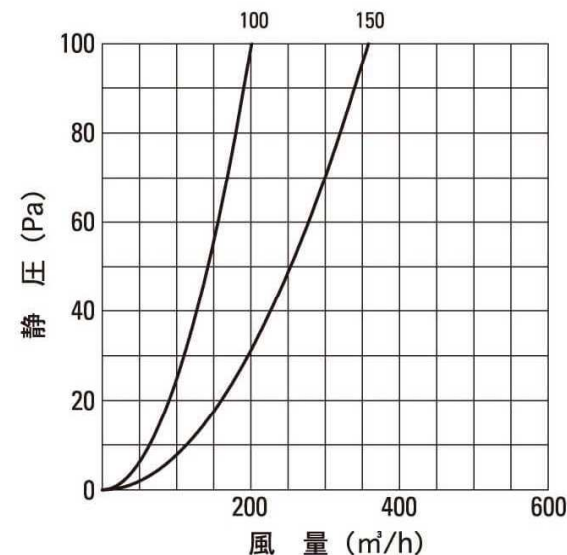

材質・仕上

- 材質：SUS304
- 仕上げ：アクリル電着塗装+ポリエステル粉体塗装

オプションメッシュサイズ

品番末尾に追加ください。

- 3メッシュ：A3
- 5メッシュ：A5
- 10メッシュ：A10

■シルバーメタリックライト

- フード部脱着式のため上部2cm以上のスペースが必要です。
下部にはドライバーでネジを脱着できるスペースを確保してください。
- フードは手前斜め方向に持ち上げて外してください。

超薄型・45mm

フード・ルーバー
脱着式

圧力損失曲線

品番	A	B	C	E	F	H	I	K	L	M	N	適用パイプ(内径)	梱包入数	標準価格	網加算	指定色加算※
SK-100HV	150	97	45	43	38	168	21	150	21	108	119	98~106	12	¥5,000	¥450	¥1,200
SK-150HV	200	145	45	52	38	218	21	200	21	158	169	146~154	8	¥9,300	¥700	¥1,600