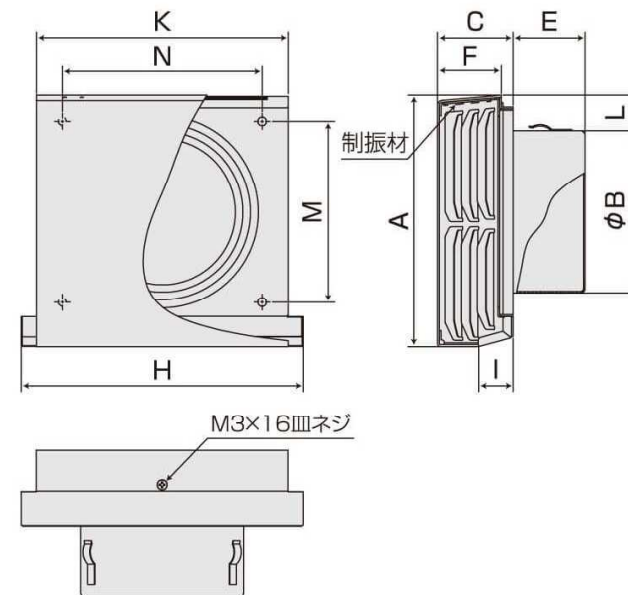

特長

1. 壁からの出っ張りが45mmと超薄型のスリムフードで建物の美観を損なわないスマートなデザインです。
2. 水切り用のフィンが付いていますので外壁への汚れが付きにくく、建物にやさしくなります。
3. 開口部が両サイドですので、下からの吹き上げに強く雨の浸入を低減します。
4. コーキングポケット付のため止水性に優れた四角コーキングができます。
5. 脱着式ですので、網のメンテナンスが容易にできます。

材質・仕上

- 材質：SUS304
- 仕上げ：アクリル電着塗装+ポリエステル粉体塗装

オプションメッシュサイズ

品番末尾に追加ください。

- 3メッシュ：A3
- 5メッシュ：A5
- 10メッシュ：A10

■シルバーメタリックライト

- フード部脱着式のため上部2cm以上のスペースが必要です。
下部にはドライバーでネジを脱着できるスペースを確保してください。
- フードは手前斜め方向に持ち上げて外してください。

超薄型・45mm

フード・ルーバー
脱着式

圧力損失曲線

品番	A	B	C	E	F	H	I	K	L	M	N	適用パイプ(内径)	梱包入数	標準価格	網加算	指定色加算※
SK-100HV	150	97	45	43	38	168	21	150	21	108	119	98~106	12	¥5,000	¥450	¥1,200
SK-150HV	200	145	45	52	38	218	21	200	21	158	169	146~154	8	¥9,300	¥700	¥1,600