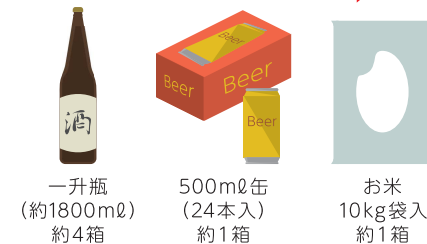

スチール製

TBX-H300-□
定価各¥19,000

※ボックスのみでは床面へのアンカー固定はできません。固定にはオプション幅木が必要です。

時間雨量300mm/h対応
ひさし スチール製
TBX-V-□
定価 各¥6,000

ワイヤー固定用セット
TBX-WS[床面固定用]
※固定金具・ワイヤー付
定価 ¥4,000

最大受け取り荷物サイズ (mm)

Sボックス

例) <1ボックス当たり>

100サイズOK!

一升瓶
(約1800ml)
約4箱

500ml缶
(24本入)
約1箱

お米
10kg袋入
約1箱

SSボックス

例) <1ボックス当たり>

80サイズOK!

メンズ27cm
スニーカー梱包箱
約1箱