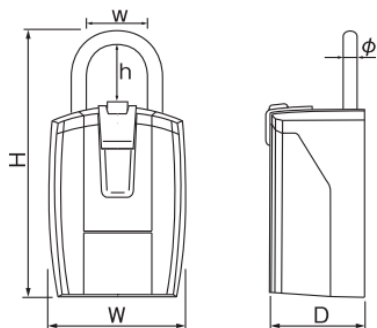

# DK-N500 大容量・防滴タイプ

プッシュボタン式

防滴カバー付  
雨の浸入や  
本体の汚れを  
防ぎます

プッシュ  
ボタン式で  
簡単操作

シリーズで  
一番の  
収納力です

10本 約15枚

本体裏面で  
暗証番号の設定

- 「DK-N400」につるが付いたキー保管ボックスです。
- 防滴カバー付きの壁付け専用タイプ。
- 大きなプッシュボタンで簡単施錠・解錠。暗い場所でも使いやすい操作性です。
- 錠の暗証番号は可変式で1~10桁のお好きな番号を何度でも簡単に設定できます。

収納空間:約W60×H90×D30mm

サイズ(W×H×D)	つるサイズ(w×h×φ)	質量
94×185×68mm	40×44×10mm	960g
材質		パッケージサイズ(W×H×D)
ゴム(TPR)・亜鉛ダイキャスト・塗装仕上		140×250×70mm

定価 ¥9,500税抜