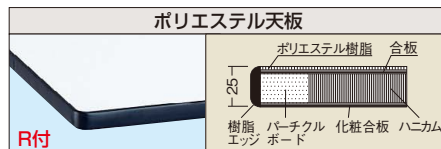

G グリーン購入法
適合商品

・組立式・

軽量作業台 折りたたみ式

170kg

01
作業台

●見た目も使い勝手も優しいRコーナー天板を採用しました。

W1200mmタイプ

W1500mmタイプ

SO-127PIW

SO-157PI

間口×奥行×高さ	天板	天板カラー	品番	質量	価格(税抜)	メーカー希望小売価格
1200×750 ×740mm	サカエリウム天板	●	049225 SO-127FIG	20kg	¥33,880	¥39,500
	ポリエステル天板	●	049243 SO-127PI	18kg	¥28,540	¥33,300
	ポリエステル天板	○	049254 SO-127PIW	18kg	¥30,170	¥35,200
1200×900×740mm	サカエリウム天板	●	049226 SO-129FIG	22kg	¥32,110	¥37,500