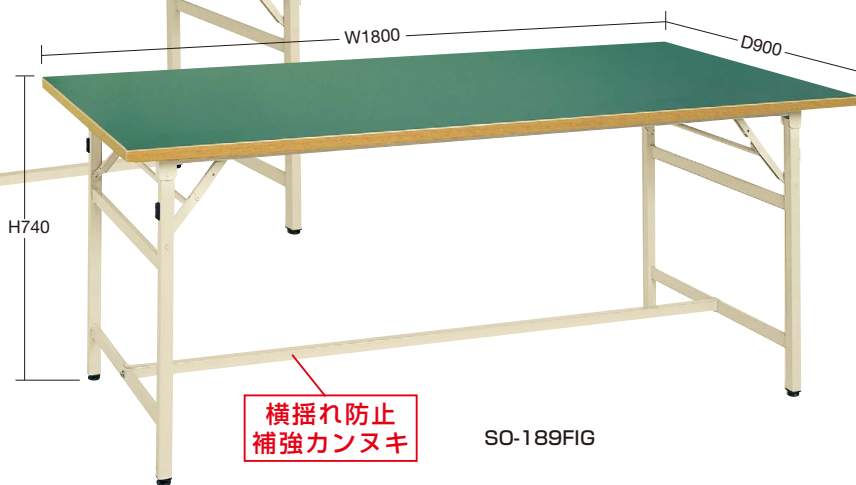

G グリーン購入法
適合商品

・組立式・

軽量作業台 折りたたみ式

170kg

01
作業台

●見た目も使い勝手も優しいRコーナー天板を採用しました。

W1200mmタイプ

W1500mmタイプ

SO-127PIW

SO-157PI

間口×奥行×高さ	天板	天板カラー	品番	質量	価格(税抜)	メーカー希望小売価格
1200×750 ×740mm	サカエリウム天板	●	049225 SO-127FIG	20kg	¥33,880	¥39,500
	ポリエステル天板	●	049243 SO-127PI	18kg	¥28,540	¥33,300
	ポリエステル天板	○	049254 SO-127PIW	18kg	¥30,170	¥35,200
1200×900×740mm	サカエリウム天板	●	049226 SO-129FIG	22kg	¥32,110	¥37,500

間口×奥行×高さ	天板	天板カラー	品番	質量	価格(税抜)	メーカー希望小売価格
1500×750 ×740mm	サカエリウム天板	●	049227 SO-157FIG	26kg	¥35,990	¥42,000
	ポリエステル天板	●	049244 SO-157PI	24kg	¥29,130	¥34,000
	ポリエステル天板	○	049255 SO-157PIW	24kg	¥31,590	¥36,900

W1800mmタイプ

SO-187PIW

SO-189FIG

間口×奥行×高さ	天板	天板カラー	品番	質量	価格(税抜)	メーカー希望小売価格
1800×600 ×740mm	サカエリウム天板	●	049228 SO-186FIG	23kg	¥34,250	¥40,000
	ポリエステル天板	●	049245 SO-186PI	21kg	¥28,130	¥32,800
1800×750 ×740mm	サカエリウム天板	●	049229 SO-187FIG	27kg	¥39,640	¥46,300
	ポリエステル天板	●	049246 SO-187PI	25kg	¥32,720	¥38,200
	ポリエステル天板	○	049256 SO-187PIW	25kg	¥35,800	¥41,800