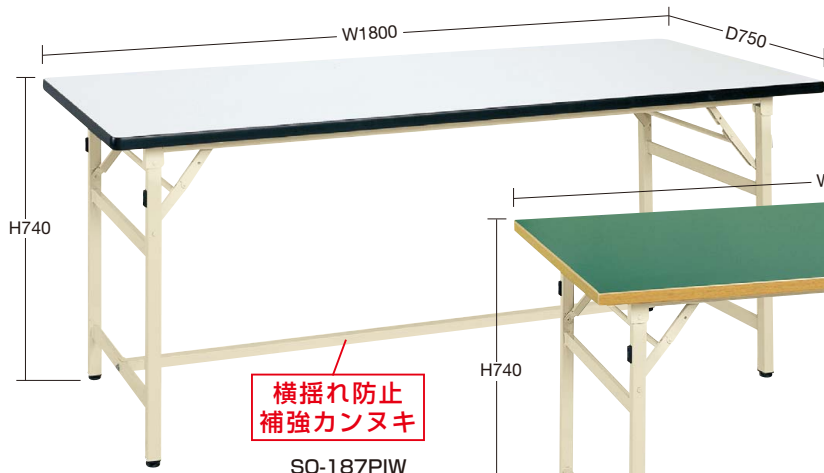

G グリーン購入法
適合商品

・組立式・

軽量作業台 折りたたみ式

170kg

01
作業台

●見た目も使い勝手も優しいRコーナー天板を採用しました。

W1200mmタイプ

W1500mmタイプ

SO-127PIW

SO-157PI

間口×奥行×高さ	天板	天板カラー	品番	質量	価格(税抜)	メーカー希望小売価格
1200×750 ×740mm	サカエリウム天板	●	049225 SO-127FIG	20kg	¥33,880	¥39,500
	ポリエステル天板	●	049243 SO-127PI	18kg	¥28,540	¥33,300
	ポリエステル天板	○	049254 SO-127PIW	18kg	¥30,170	¥35,200
1200×900×740mm	サカエリウム天板	●	049226 SO-129FIG	22kg	¥32,110	¥37,500

間口×奥行×高さ	天板	天板カラー	品番	質量	価格(税抜)	メーカー希望小売価格
1500×750 ×740mm	サカエリウム天板	●	049227 SO-157FIG	26kg	¥35,990	¥42,000
	ポリエステル天板	●	049244 SO-157PI	24kg	¥29,130	¥34,000
	ポリエステル天板	○	049255 SO-157PIW	24kg	¥31,590	¥36,900

W1800mmタイプ

SO-187PIW

SO-189FIG

間口×奥行×高さ	天板	天板カラー	品番	質量	価格(税抜)	メーカー希望小売価格
1800×600 ×740mm	サカエリウム天板	●	049228 SO-186FIG	23kg	¥34,250	¥40,000
	ポリエステル天板	●	049245 SO-186PI	21kg	¥28,130	¥32,800
1800×750 ×740mm	サカエリウム天板	●	049229 SO-187FIG	27kg	¥39,640	¥46,300
	ポリエステル天板	●	049246 SO-187PI	25kg	¥32,720	¥38,200
	ポリエステル天板	○	049256 SO-187PIW	25kg	¥35,800	¥41,800