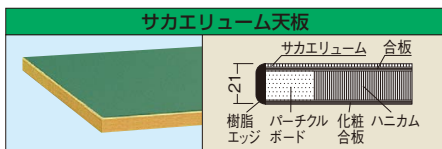

G グリーン購入法
適合商品

・組立式・

軽量作業台 折りたたみ式

170kg

01
作業台

●見た目も使い勝手も優しいRコーナー天板を採用しました。

W1200mmタイプ

W1500mmタイプ

SO-127PIW

SO-157PI

間口×奥行×高さ	天板	天板カラー	品番	質量	価格(税抜)	メーカー希望小売価格
1200×750 ×740mm	サカエリウム天板	●	049225 SO-127FIG	20kg	¥33,880	¥39,500
	ポリエステル天板	●	049243 SO-127PI	18kg	¥28,540	¥33,300
	ポリエステル天板	○	049254 SO-127PIW	18kg	¥30,170	¥35,200
1200×900×740mm	サカエリウム天板	●	049226 SO-129FIG	22kg	¥32,110	¥37,500