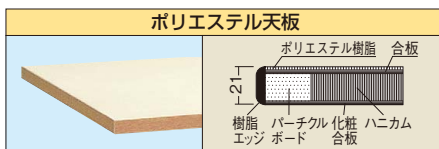

G グリーン購入法
適合商品

・組立式・

軽量作業台 折りたたみ式

170kg

01
作業台

●見た目も使い勝手も優しいRコーナー天板を採用しました。

W1200mmタイプ

W1500mmタイプ

SO-127PIW

SO-157PI

間口×奥行×高さ	天板	天板カラー	品番	質量	価格(税抜)	メーカー希望小売価格
1200×750 ×740mm	サカエリウム天板	●	049225 SO-127FIG	20kg	¥33,880	¥39,500
	ポリエステル天板	●	049243 SO-127PI	18kg	¥28,540	¥33,300
	ポリエステル天板	○	049254 SO-127PIW	18kg	¥30,170	¥35,200
1200×900×740mm	サカエリウム天板	●	049226 SO-129FIG	22kg	¥32,110	¥37,500