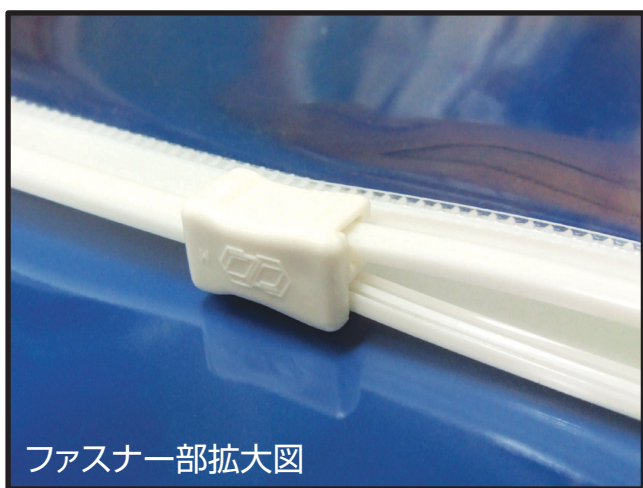

# 図面ケース

大切な図面を雨やほこりから守ります

中身が見える透明タイプです

厚みが0.25mmあり丈夫です

## 大切な図面を保護

ファスナー部拡大図

商品名

規格

入数

出荷ロット

図面ケースA1型

厚み0.25mm×幅860mm×縦700mm