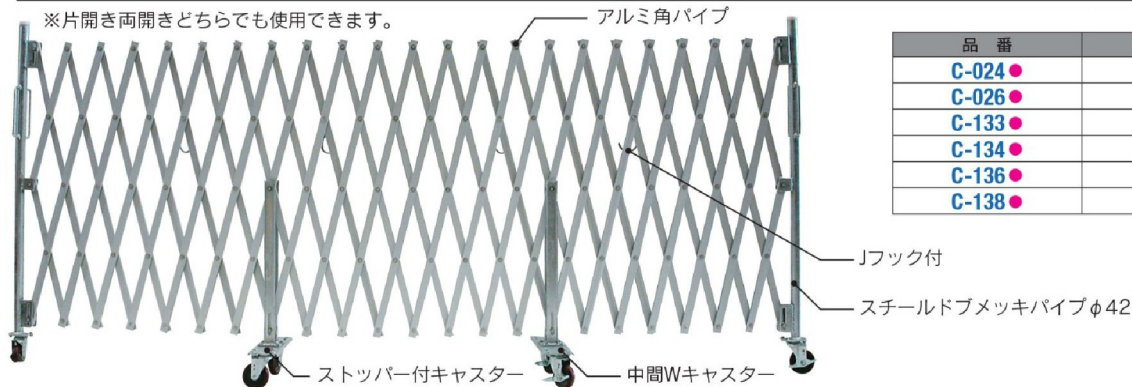

アルミジャバラドア

アルミ スチール レンタル

※片開き両開きどちらでも使用できます。

品番	サイズ
C-024 ●	2000×4500
C-026 ●	2000×6000
C-133 ●	1300×3000
C-134 ●	1300×4500
C-136 ●	1300×6000
C-138 ●	1300×8000

プラスチックフェンス

PP レンタル

タンクベース 白
9kg(満水時)
B-800-100

タンクベース 緑
9kg(満水時)
B-800-101

ジョイント
B-800-105 ●

フェンス兼用铸件ブロック
10kg
I-207 ●

マンホール屏風

幕:ターボリン 枠:スチール

2面式
1000×860mm(一面)
B-900

3面式
1000×860mm(一面)
B-901

セーフTガード

PE

A-110 赤
H1070×W470×D140mm
6kg(満水時14kg)

A-110-01 緑
H1070×W470×D140mm
6kg(満水時14kg)

※品番の後に●印のついている商品はレンタル対応可能商品になります。

工
事
用
標
示
板

バ
リ
ケ
ー
ド
フ
ェ
ン
ス

道
路
安
全
用
品

ガ
イ
ド
マ
ン
ロ
ポ
機
板

照
明
商
品
LE
D
保
安
灯