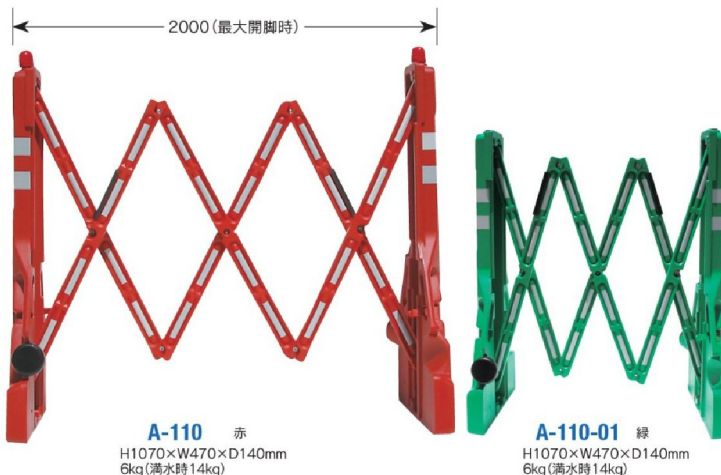

アルミジャバラドア

アルミ スチール レンタル

※片開き両開きどちらでも使用できます。

品番	サイズ
C-024 ●	2000×4500
C-026 ●	2000×6000
C-133 ●	1300×3000
C-134 ●	1300×4500
C-136 ●	1300×6000
C-138 ●	1300×8000

プラスチックフェンス

PP レンタル

タンクベース 白
9kg(満水時)
B-800-100

タンクベース 緑
9kg(満水時)
B-800-101

ジョイント
B-800-105 ●

フェンス兼用铸件ブロック
10kg
I-207 ●

マンホール屏風

幕:ターボリン 枠:スチール

2面式
1000×860mm(一面)
B-900

3面式
1000×860mm(一面)
B-901

セーフTガード

PE

A-110 赤
H1070×W470×D140mm
6kg(満水時14kg)

A-110-01 緑
H1070×W470×D140mm
6kg(満水時14kg)

※品番の後に●印のついている商品はレンタル対応可能商品になります。

工
事
用
標
示
板

バ
リ
ケ
ー
ド
フ
ェ
ン
ス

道
路
安
全
用
品

ガ
イ
ド
マ
ン
ロ
ポ
機
板

照
明
商
品
LE
D
保
安
灯