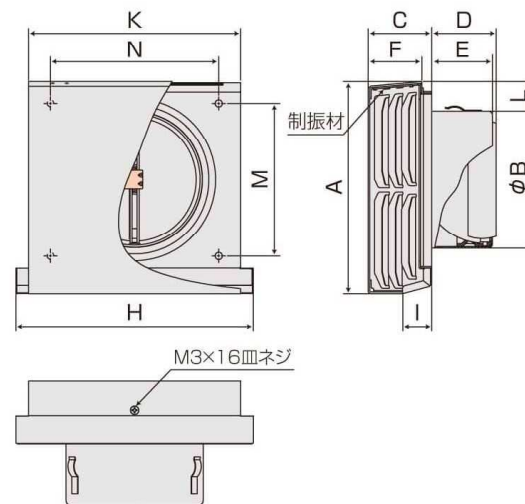

**GOOD DESIGN AWARD
2017年度受賞**

■シルバーメタリックライト

- フード部脱着式のため上部2cm以上のスペースが必要です。下部にはドライバーでネジを脱着できるスペースを確保してください。
- フードは手前斜め方向に持ち上げて外してください。

特長

1. 壁からの出っ張りが少ない、超薄型のスリムフードで建物の美観を損なわないスマートなデザインです。
2. 水切り用のフィンが付いているので外壁への汚れが付きにくく、建物にやさしくなります。
3. 開口部が両サイドですので、下からの吹き上げに強く雨の浸入を低減します。
4. コーキングポケット付のため止水性に優れた四角コーキングができます。
5. 脱着式ですので、網、ダンパーのメンテナンスが容易にできます。

材質・仕上

- 材 質：本体部/SUS304 ダンパー部/SUS304 1.5t
 - 仕上げ：アクリル電着塗装+ポリエステル粉体塗装
 - ヒューズ：標準作動温度/72℃(火気使用室は120℃)
- ※標準は72℃。120℃の場合は発注時にご指定ください。

オプションメッシュサイズ

品番末尾に追加ください。

- 3メッシュ：A3
- 5メッシュ：A5
- 10メッシュ：A10

圧力損失曲線

品番	A	B	C	D	E	F	H	I	K	L	M	N	適用パイプ(内径)	梱包入数	標準価格	網加算	指定色加算**
SKD-100HV	150	97	45	45	43	38	168	21	150	21	108	119	98~106	12	¥8,400	¥450	¥1,200
SKD-150HV	200	145	45	54	52	38	218	21	200	21	158	169	146~154	8	¥13,500	¥700	¥1,600
SKD-200HV	250	195	55	96	95	48	268	21	250	21	204	210	196~204	1	¥28,500	¥800	¥2,000