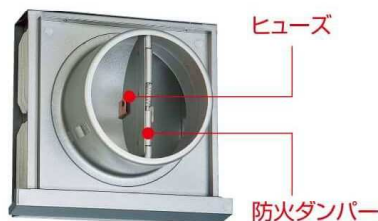

**GOOD DESIGN AWARD
2017年度受賞**

■シルバーメタリックライト

- フード部脱着式のため上部2cm以上のスペースが必要です。下部にはドライバーでネジを脱着できるスペースを確保してください。
- フードは手前斜め方向に持ち上げて外してください。

特長

1. 壁からの出っ張りが少ない、超薄型のスリムフードで建物の美観を損なわないスマートなデザインです。
2. 水切り用のフィンが付いているので外壁への汚れが付きにくく、建物にやさしくなります。
3. 開口部が両サイドですので、下からの吹き上げに強く雨の浸入を低減します。
4. コーキングポケット付のため止水性に優れた四角コーキングができます。
5. 脱着式ですので、網、ダンパーのメンテナンスが容易にできます。

材質・仕上

- 材 質：本体部/SUS304 ダンパー部/SUS304 1.5t
 - 仕上げ：アクリル電着塗装+ポリエステル粉体塗装
 - ヒューズ：標準作動温度/72℃(火気使用室は120℃)
- ※標準は72℃。120℃の場合は発注時にご指定ください。

オプションメッシュサイズ

品番末尾に追加ください。

- 3メッシュ：A3
- 5メッシュ：A5
- 10メッシュ：A10

圧力損失曲線

品番	A	B	C	D	E	F	H	I	K	L	M	N	適用パイプ(内径)	梱包入数	標準価格	網加算	指定色加算**
SKD-100HV	150	97	45	45	43	38	168	21	150	21	108	119	98~106	12	¥8,400	¥450	¥1,200
SKD-150HV	200	145	45	54	52	38	218	21	200	21	158	169	146~154	8	¥13,500	¥700	¥1,600
SKD-200HV	250	195	55	96	95	48	268	21	250	21	204	210	196~204	1	¥28,500	¥800	¥2,000