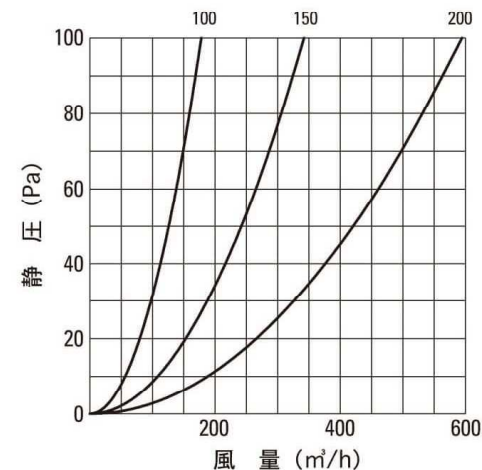

材質・仕上

- 材 質：本体部/SUS304 ダンパー部/SUS304 1.5t
 - 仕上げ：アクリル電着塗装+ポリエステル粉体塗装
 - ヒューズ：標準作動温度/72℃(火気使用室は120℃)
- ※標準は72℃。120℃の場合は発注時にご指定ください。

オプションメッシュサイズ

品番末尾に追加ください。

- 3メッシュ：A3
- 5メッシュ：A5
- 10メッシュ：A10

圧力損失曲線

品番	A	B	C	D	E	F	H	I	K	L	M	N	適用パイプ(内径)	梱包入数	標準価格	網加算	指定色加算**
SKD-100HV	150	97	45	45	43	38	168	21	150	21	108	119	98~106	12	¥8,400	¥450	¥1,200
SKD-150HV	200	145	45	54	52	38	218	21	200	21	158	169	146~154	8	¥13,500	¥700	¥1,600
SKD-200HV	250	195	55	96	95	48	268	21	250	21	204	210	196~204	1	¥28,500	¥800	¥2,000