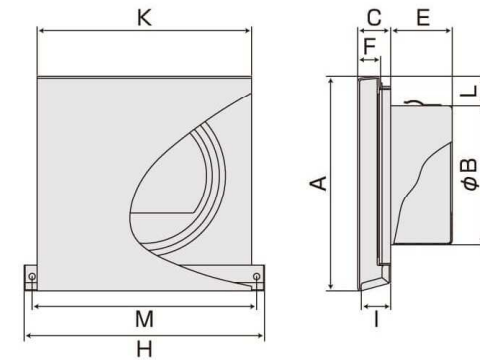

材質・仕上

- 材 質：SUS304
- 仕上げ：アクリル電着塗装+ポリエステル粉体塗装

オプションメッシュサイズ

品番末尾に追加ください。

- 10メッシュ：A10

超薄型・23mm

水止め付

圧力損失曲線

品番	A	B	C	E	F	H	I	K	L	M	適用パイプ(内径)	梱包入数	標準価格	網加算	指定色加算※
SK-100KV	150	97	23	43	16	168	21	150	21	157	98~106	12	¥4,100	¥450	¥1,200
SK-150KV	200	145	23	52	16	218	21	200	21	207	146~154	8	¥8,400	¥700	¥1,600

(単位：mm)