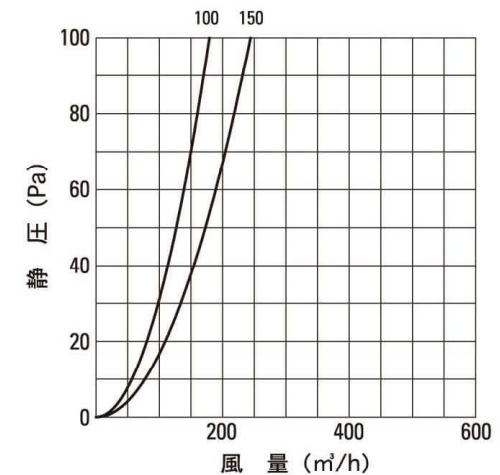

材質・仕上

- 材 質：SUS304
- 仕上げ：アクリル電着塗装+ポリエステル粉体塗装

オプションメッシュサイズ

品番末尾に追加ください。

- 10メッシュ：A10

超薄型・23mm

水止め付

圧力損失曲線

品番	A	B	C	E	F	H	I	K	L	M	適用パイプ(内径)	梱包入数	標準価格	網加算	指定色加算※
SK-100KV	150	97	23	43	16	168	21	150	21	157	98~106	12	¥4,100	¥450	¥1,200
SK-150KV	200	145	23	52	16	218	21	200	21	207	146~154	8	¥8,400	¥700	¥1,600

(単位：mm)