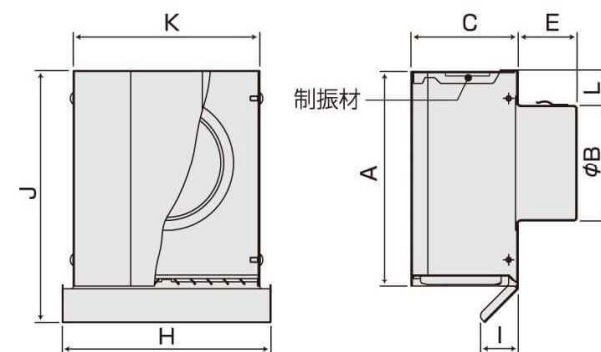

特長

- 1.天板部に制振材を貼ることにより、上からの雨だれの音が軽減されています。
- 2.水切り用フィンで外壁への汚れが付きにくく、建物にやさしくなります。

材質・仕上

- ●材 質：SUS304
- ●仕上げ：アクリル電着塗装+ポリエステル粉体塗装

オプションメッシュサイズ

品番末尾に追加ください。

- 3メッシュ：A3
- 5メッシュ：A5
- 10メッシュ：A10

フード・ルーバー
脱着式

水切り
付

低圧損

品 番	A	B	C	E	H	I	J	K	L	適用パイプ(内径)	梱包入数	標準価格	網加算	指定色加算※
N-100KD2	180	97	90	49	175	32	211	157	29	98~106	12	¥6,800	¥600	¥1,600
N-125KD2	245	122	110	65	240	32	276	222	49	123~128	8	¥9,800	¥800	¥2,000
N-150KD2	245	145	110	58	240	32	276	222	37	146~154	8	¥9,800	¥800	¥2,000
N-175KD2	290	172	130	73	290	32	322	271	49	173~180	4	¥18,400	¥900	¥3,000
N-200KD2	290	195	130	73	290	32	322	271	38	196~204	4	¥18,400	¥900	¥3,000
N-225KD2	355	222	150	79	339	32	386	320	49	223~231	1	¥35,000	¥2,000	¥8,000
N-250KD2	355	247	150	84	339	32	386	320	37	248~256	1	¥35,000	¥2,000	¥8,000

(単位：mm)

●特注色はご注文の際、日塗工の色番でご指定ください。

圧力損失曲線