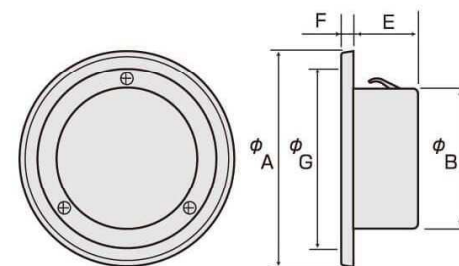

B-SC | スリーブキャップ

ステンレス製

特長

1. エアコンの配管やアンテナケーブル等の貫通用スリーブキャップ。
2. 配管等の貫通時は3本のビスを外し、キャップのフタとゴムパッキンを取り、コーキング処理を行ってください。

材質・仕上

- 材質：本体/SUS304
ネジ/SUS305
75SC=⊕ナベM2.6-3 3本
100SC=⊕ナベM3-3 3本
150SC=⊕ナベM3-3 4本
パッキン/EPDM
- 仕上げ：クリアー/ヘアーライン
アクリル電着塗装
カラー/アクリル電着塗装+ポリエステル粉体塗装

※75φSU管にはB-75SCHをお選びください。

品番	カラー	A	B	E	F	G	適用パイプ(内径)	梱包入数	在庫	標準価格
B-75SC	クリアー (無記号)	112	74	52	5	94	75~85	72	標準	¥1,400
B-75SCH		112	72	52	5	94	73~82	72	標準	¥1,400
B-100SC		145	97	50	7	123	98~111	72	標準	¥1,850
B-150SC		200	145	56	8	174	146~165	6	標準	¥3,000

(単位：mm)

品番	カラー	A	B	E	F	G	適用パイプ(内径)	梱包入数	標準価格	指定色加算※
B-75SC-□	□:ブラック=BK アイボリー=I シルバーメタリックライト=SL	112	74	52	5	94	75~85	72	¥1,500	¥650
B-75SCH-□		112	72	52	5	94	73~82	72	¥1,500	¥650
B-100SC-□		145	97	50	7	123	98~111	72	¥2,000	¥800
B-150SC-□		200	145	56	8	174	146~165	6	¥3,000	¥1,100

●カラー塗装仕上げ製品は納期をご確認ください。

●特注色はご注文の際、日塗工の色番でご指定ください。

カラーの製品画像はございません

A-A

型番	寸法	A	B	E	F	G
B-75SC		112	74	52	5	94
B-75SCH		112	72	52	5	94
B-100SC		145	97	50	7	123

部番	名称	材質	仕上	数量	備考
1	本体	SUS304 2B 0.5t	ヘアライン (カラータイプは、無し)	1	フランジ部ノミ
2	蓋	SUS304 2B 0.5t	ヘアライン (カラータイプは、無し)	1	
3	パッキン	EPDM HS=60°		1	
4	ビス	SUS304 M3-3		3	75は、M2.6-3
表面処理 アクリル電着塗装 (カラー: アクリル電着塗装+ポリエステル粉体塗装)					
日付	2019年 5月 9日		品名 スリーブキャップ ASSY B-SC		
承認	検図	製図			
I, H I, H T, K T, K			品名		
尺度	NTS				バクマ工業株式会社