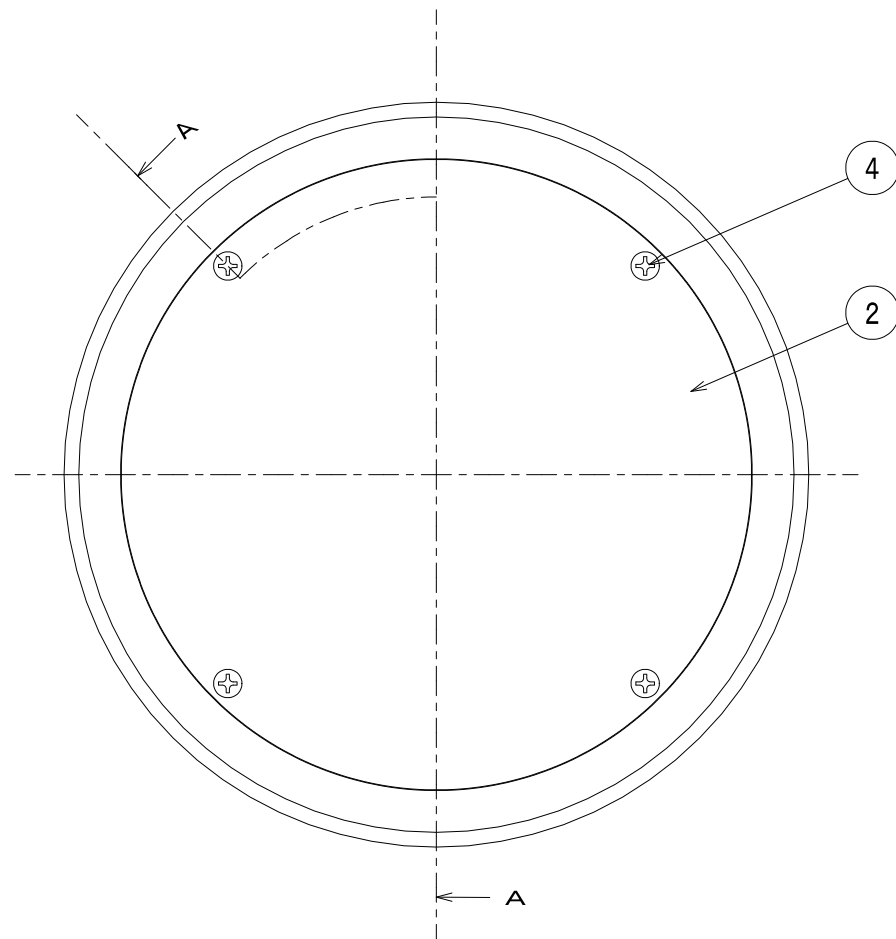

(単位：mm)

品番	カラー	A	B	E	F	G	適用パイプ(内径)	梱包入数	標準価格	指定色加算※
B-75SC-□	□:ブラック=BK アイボリー=I シルバーメタリックライト=SL	112	74	52	5	94	75~85	72	¥1,500	¥650
B-75SCH-□		112	72	52	5	94	73~82	72	¥1,500	¥650
B-100SC-□		145	97	50	7	123	98~111	72	¥2,000	¥800
B-150SC-□		200	145	56	8	174	146~165	6	¥3,000	¥1,100

●カラー塗装仕上げ製品は納期をご確認ください。

●特注色はご注文の際、日塗工の色番でご指定ください。

カラーの製品画像はございません

A-A

型番	寸法	A	B	E	F	G
B-75SC		112	74	52	5	94
B-75SCH		112	72	52	5	94
B-100SC		145	97	50	7	123

部番	名称	材質	仕上	数量	備考
1	本体	SUS304 2B 0.5t	ヘアライン (カラータイプは、無し)	1	フランジ部ノミ
2	蓋	SUS304 2B 0.5t	ヘアライン (カラータイプは、無し)	1	
3	パッキン	EPDM HS=60°		1	
4	ビス	SUS304 M3-3		3	75は、M2.6-3
表面処理 アクリル電着塗装 (カラー: アクリル電着塗装+ポリエステル粉体塗装)					
日付	2019年 5月 9日		品名 スリーブキャップ ASSY B-SC		
承認	検図	製図			
I, H I, H T, K T, K			品名		
尺度	NTS				バクマ工業株式会社