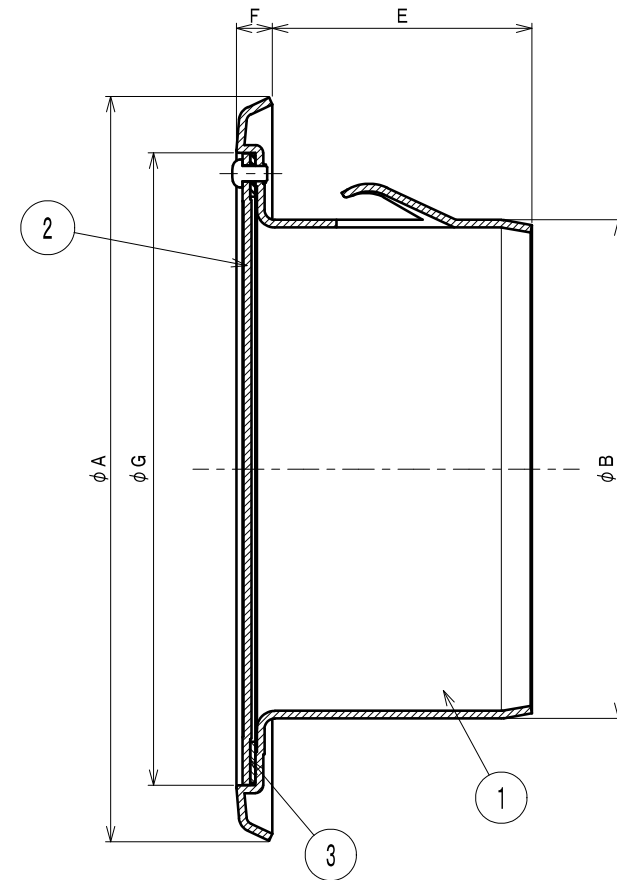

B-SC | スリーブキャップ

ステンレス製

特長

1. エアコンの配管やアンテナケーブル等の貫通用スリーブキャップ。
2. 配管等の貫通時は3本のビスを外し、キャップのフタとゴムパッキンを取り、コーキング処理を行ってください。

材質・仕上

- 材質：本体/SUS304
ネジ/SUS305
75SC=⊕ナベM2.6-3 3本
100SC=⊕ナベM3-3 3本
150SC=⊕ナベM3-3 4本
パッキン/EPDM
- 仕上げ：クリアー/ヘアーライン
アクリル電着塗装
カラー/アクリル電着塗装+ポリエステル粉体塗装

※75φSU管にはB-75SCHをお選びください。

品番	カラー	A	B	E	F	G	適用パイプ(内径)	梱包入数	在庫	標準価格
B-75SC	クリアー (無記号)	112	74	52	5	94	75~85	72	標準	¥1,400
B-75SCH		112	72	52	5	94	73~82	72	標準	¥1,400
B-100SC		145	97	50	7	123	98~111	72	標準	¥1,850
B-150SC		200	145	56	8	174	146~165	6	標準	¥3,000

(単位：mm)

品番	カラー	A	B	E	F	G	適用パイプ(内径)	梱包入数	標準価格	指定色加算※
B-75SC-□	□:ブラック=BK アイボリー=I シルバーメタリックライト=SL	112	74	52	5	94	75~85	72	¥1,500	¥650
B-75SCH-□		112	72	52	5	94	73~82	72	¥1,500	¥650
B-100SC-□		145	97	50	7	123	98~111	72	¥2,000	¥800
B-150SC-□		200	145	56	8	174	146~165	6	¥3,000	¥1,100

●カラー塗装仕上げ製品は納期をご確認ください。

●特注色はご注文の際、日塗工の色番でご指定ください。

カラーの製品画像はございません

A-A

型番	寸法	A	B	E	F	G
B-75SC		112	74	52	5	94
B-75SCH		112	72	52	5	94
B-100SC		145	97	50	7	123

部番	名称	材質	仕上	数量	備考
1	本体	SUS304 2B 0.5t	ヘアライン (カラータイプは、無し)	1	フランジ部ノミ
2	蓋	SUS304 2B 0.5t	ヘアライン (カラータイプは、無し)	1	
3	パッキン	EPDM HS=60°		1	
4	ビス	SUS304 M3-3		3	75は、M2.6-3
表面処理 アクリル電着塗装 (カラー: アクリル電着塗装+ポリエステル粉体塗装)					
日付	2019年 5月 9日		品名 スリーブキャップ ASSY B-SC		
承認	検図	製図			
I, H I, H T, K T, K			品名		
尺度	NTS				バクマ工業株式会社