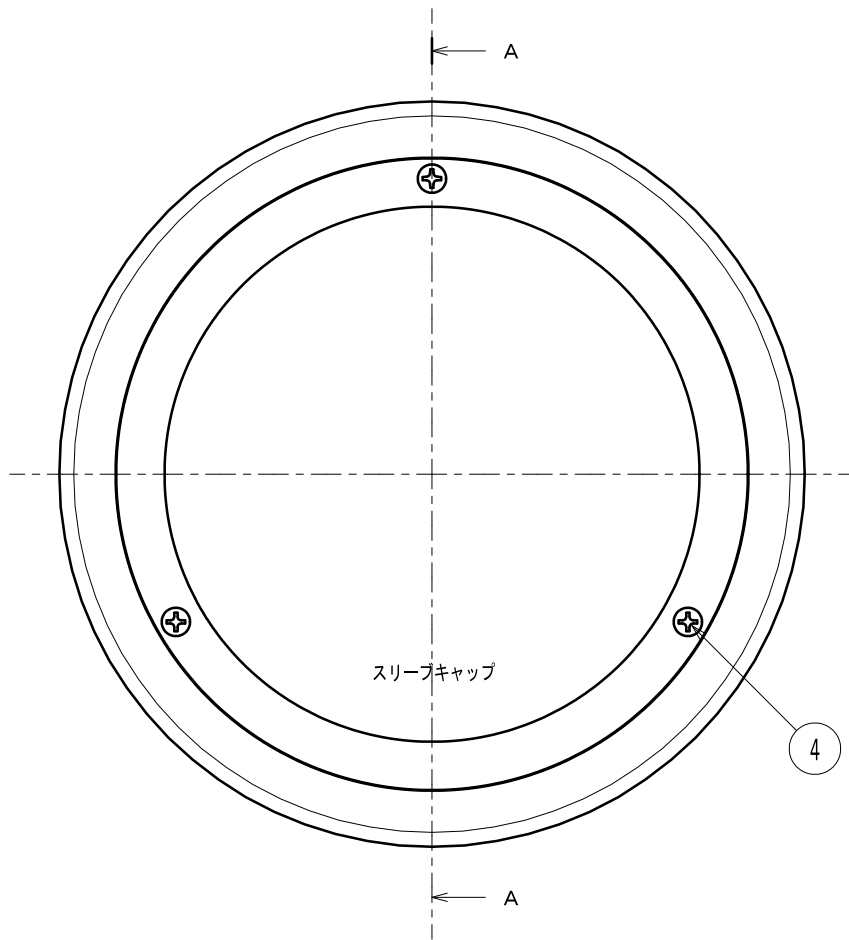

A-A

型番	寸法	A	B	E	F	G
B-75SC		112	74	52	5	94
B-75SCH		112	72	52	5	94
B-100SC		145	97	50	7	123

部番	名称	材質	仕上	数量	備考	
1	本体	SUS304 2B 0.5t	ヘアライン (カラータイプは、無し)	1	フランジ部ノミ	
2	蓋	SUS304 2B 0.5t	ヘアライン (カラータイプは、無し)	1		
3	パッキン	EPDM HS=60°		1		
4	ビス	SUS304 M3-3		3	75は、M2.6-3	
表面処理 アクリル電着塗装 (カラー: アクリル電着塗装+ポリエステル粉体塗装)						
日付	2019年 5月 9日		品名 スリーブキャップ ASSY B-SC			
承認	検図	製図				設計
I, H I, H T, K T, K			品名			
尺度	NTS				バクマ工業株式会社