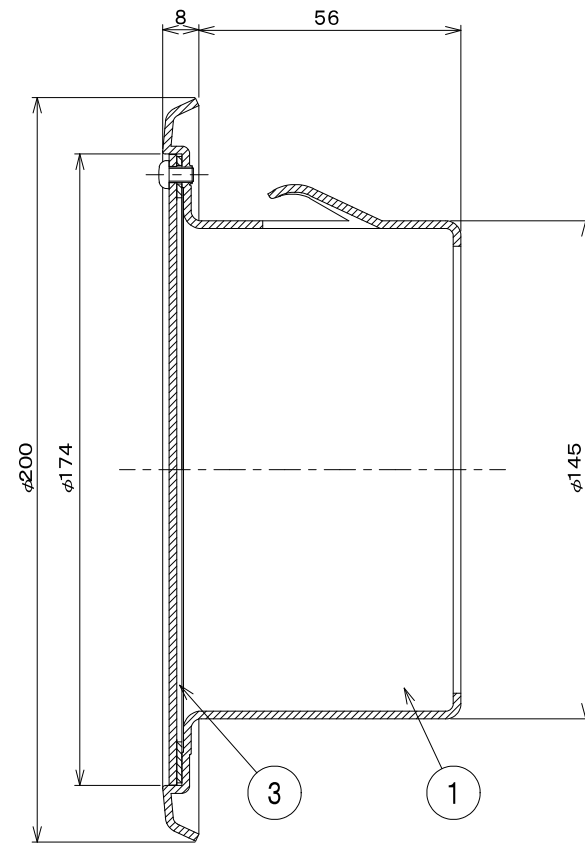

※75φSU管にはB-75SCHをお選びください。

品番	カラー	A	B	E	F	G	適用パイプ(内径)	梱包入数	在庫	標準価格
B-75SC	クリアー (無記号)	112	74	52	5	94	75~85	72	標準	¥1,400
B-75SCH		112	72	52	5	94	73~82	72	標準	¥1,400
B-100SC		145	97	50	7	123	98~111	72	標準	¥1,850
B-150SC		200	145	56	8	174	146~165	6	標準	¥3,000

(単位：mm)

品番	カラー	A	B	E	F	G	適用パイプ(内径)	梱包入数	標準価格	指定色加算※
B-75SC-□	□:ブラック=BK アイボリー=I シルバーメタリックライト=SL	112	74	52	5	94	75~85	72	¥1,500	¥650
B-75SCH-□		112	72	52	5	94	73~82	72	¥1,500	¥650
B-100SC-□		145	97	50	7	123	98~111	72	¥2,000	¥800
B-150SC-□		200	145	56	8	174	146~165	6	¥3,000	¥1,100

●カラー塗装仕上げ製品は納期をご確認ください。

●特注色はご注文の際、日塗工の色番でご指定ください。

カラーの製品画像はございません

A-A

型番	寸法	A	B	E	F	G
B-75SC		112	74	52	5	94
B-75SCH		112	72	52	5	94
B-100SC		145	97	50	7	123

部番	名称	材質	仕上	数量	備考
1	本体	SUS304 2B 0.5t	ヘアライン (カラータイプは、無し)	1	フランジ部ノミ
2	蓋	SUS304 2B 0.5t	ヘアライン (カラータイプは、無し)	1	
3	パッキン	EPDM HS=60°		1	
4	ビス	SUS304 M3-3		3	75は、M2.6-3
表面処理 アクリル電着塗装 (カラー: アクリル電着塗装+ポリエステル粉体塗装)					
日付	2019年 5月 9日		品名 スリーブキャップ ASSY B-SC		
承認	検図	製図			
I, H I, H T, K T, K			品名		
尺度	NTS				バクマ工業株式会社

A-A

部番	名称	材質	仕上	数量	備考
1	本体	SUS304 2B 0.5t		1	
2	蓋	SUS304 2B 0.5t		1	
3	パッキン	EPDM		1	
4	ビス	SUS304 M3-5		4	

表面処理 アクリル電着塗装 (カラー: アクリル電着塗装+ポリエステル粉体塗装)

日付 2019年 5月 9日

承認 検図 製図 設計

I, H I, H T, K T, K

品名
スリーブキャップ
B-150SC