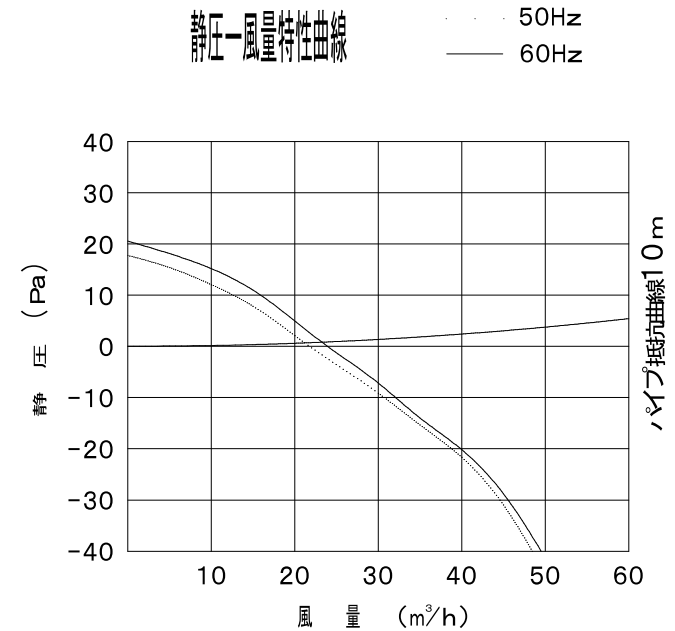

適用パイプφ100 入数6

静圧・風量特性曲線

特性表

KPQ-08KFD	周波数 (Hz)	消費電力 (W)	風量 (m ³ /h)	騒音 (dB)	質量 (kg)
定格電圧100V	50	1.7	21	23	0.73
	60	2.1	23	26	

計測はJIS C9603による

番号	部 品 名	材 質	仕様	その他
1	フレーム	P. P		
2	羽根	P. P		
3	モーター			E種絶縁 (電気用品安全法)
4	パネル	ABS		
5	壁面板	ABS		
6	シャッター部	ABS		
7	花粉フィルター			
8	本体スイッチ			
9	速結端子	ユリア樹脂		