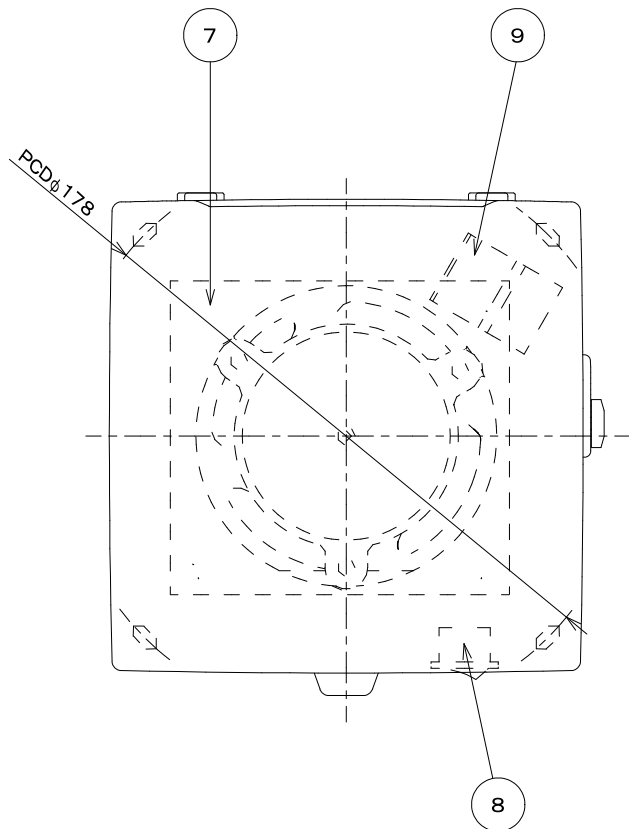

適用パイプφ100 入数6

静圧・風量特性曲線

特性表

KPQ-08KFD	周波数 (Hz)	消費電力 (W)	風量 (m ³ /h)	騒音 (dB)	質量 (kg)
定格電圧100V	50	1.7	21	23	0.73
	60	2.1	23	26	

計測はJIS C9603による

番号	部 品 名	材 質	仕様	その他
1	フレーム	P. P		
2	羽根	P. P		
3	モーター			E種絶縁 (電気用品安全法)
4	パネル	ABS		
5	壁面板	ABS		
6	シャッター部	ABS		
7	花粉フィルター			
8	本体スイッチ			
9	速結端子	ユリア樹脂		