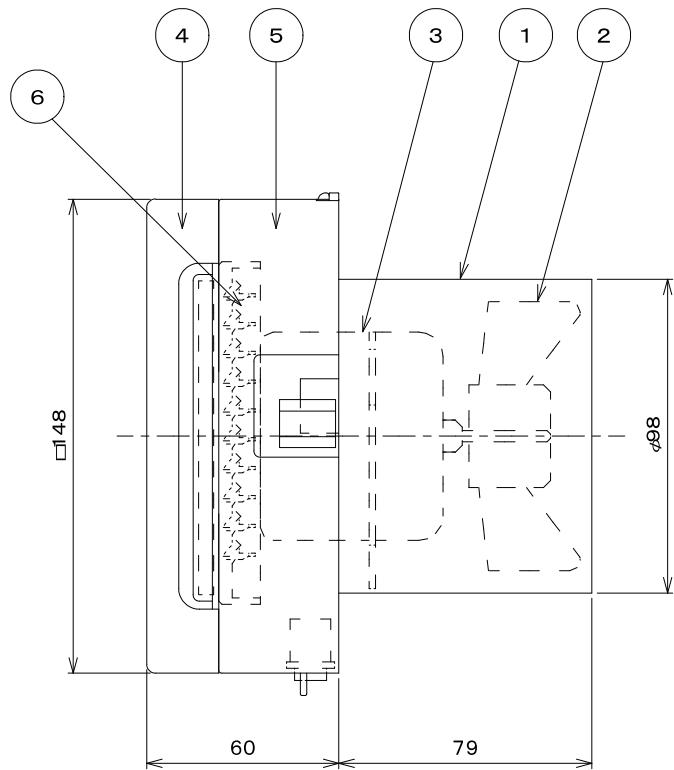

適用パイプφ100 入数6

静圧・風量特性曲線

特性表

KPQ-08KFD	周波数 (Hz)	消費電力 (W)	風量 (m ³ /h)	騒音 (dB)	質量 (kg)
定格電圧100V	50	1.7	21	23	0.73
	60	2.1	23	26	

計測はJIS C9603による

番号	部 品 名	材 質	仕様	その他
1	フレーム	P. P		
2	羽根	P. P		
3	モーター			E種絶縁 (電気用品安全法)
4	パネル	ABS		
5	壁面板	ABS		
6	シャッター部	ABS		
7	花粉フィルター			
8	本体スイッチ			
9	速結端子	ユリア樹脂		