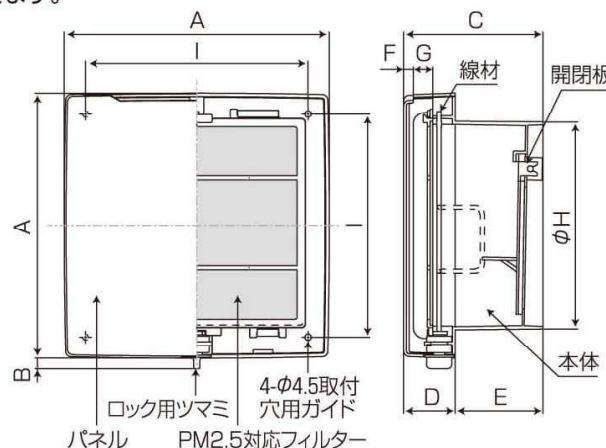

## 圧力損失曲線

※シャッター全開時

品番	タイプ	サイズ	A	B	C	D	E	F	G	H	I	入数	標準価格
RES-150JPM	PM2.5対応フィルター付	φ150	190	7.5	100	37	63	7	14	148	161	12	¥9,000

(単位：mm)

サイズ	φ150
有効開口面積(cm²)	24.1
圧力損失係数(ζ)	32.4