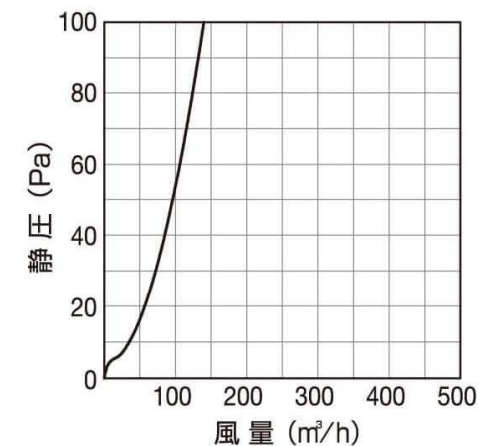

## 圧力損失曲線

※シャッター全開時

品番	タイプ	サイズ	A	B	C	D	E	F	G	H	I	入数	標準価格
RES-150JPM	PM2.5対応フィルター付	φ150	190	7.5	100	37	63	7	14	148	161	12	¥9,000

(単位：mm)

サイズ	φ150
有効開口面積(cm²)	24.1
圧力損失係数(ζ)	32.4