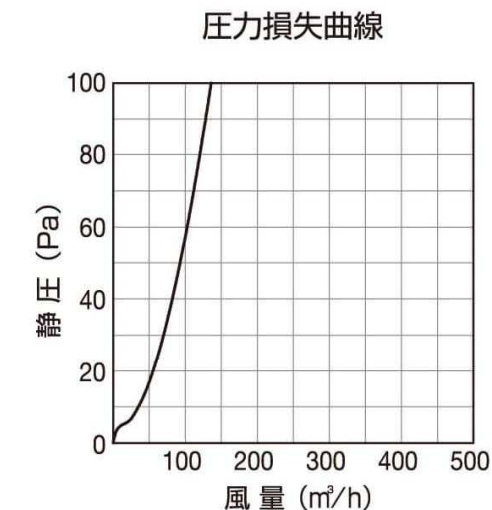

空気清浄フィルター

捕集効率70%(重量法)

空気清浄フィルター付

フィルターを通して浄化された外気を、室内に取り入れたい場合に最適です。

※シャッター全開時

品番	タイプ	サイズ	A	B	C	D	E	F	G	H	I	入数	標準価格
RES-150JF	空気清浄フィルター付	φ150	190	7.5	100	37	63	7	14	148	161	12	¥7,950

(単位：mm)

サイズ	φ150
有効開口面積 (cm ²)	24.0
圧力損失係数 (ζ)	32.1