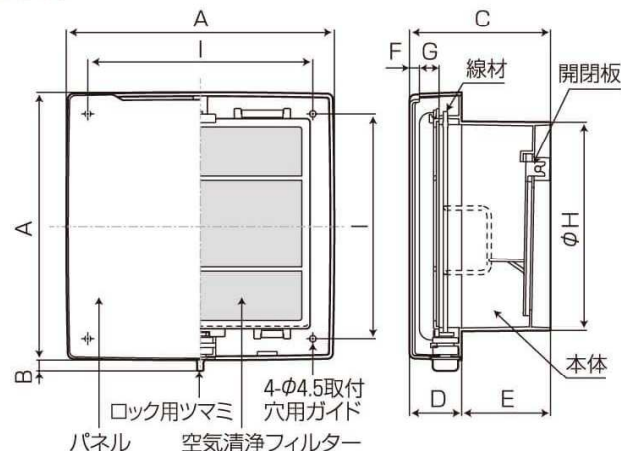

RES-150JF

自然給気用

樹脂製差圧式レジスター

空気清浄

壁面取付用

アイボリー

RES-150JF-WH

ホワイト

空気清浄フィルター

捕集効率70%(重量法)

空気清浄フィルター付

フィルターを通して浄化された外気を、室内に取り入れたい場合に最適です。

※シャッター全開時

品番	タイプ	サイズ	A	B	C	D	E	F	G	H	I	入数	標準価格
RES-150JF	空気清浄フィルター付	φ150	190	7.5	100	37	63	7	14	148	161	12	¥7,950

(単位：mm)

サイズ	φ150
有効開口面積 (cm ²)	24.0
圧力損失係数 (ζ)	32.1