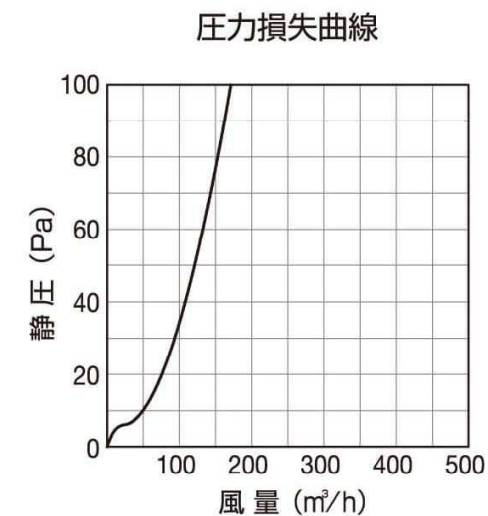

差圧による自然給気のみを目的とした場合に最適です。

※シャッター全開時

品番	タイプ	サイズ	A	B	C	D	E	F	G	H	I	入数	標準価格
RES-150J	標準型	φ150	190	7.5	100	37	63	7	14	148	161	12	¥6,300

(単位: mm)

サイズ	φ150
有効開口面積 (cm²)	34.2
圧力損失係数 (ζ)	22.4