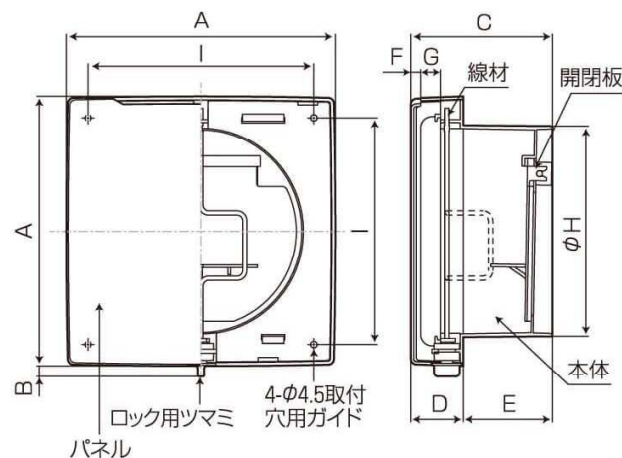

RES-150J

自然給気用

樹脂製差圧式レジスター

壁面取付用

アイボリー

RES-150J-WH

ホワイト

標準型

差圧による自然給気のみを目的とした場合に最適です。

※シャッター全開時

品番	タイプ	サイズ	A	B	C	D	E	F	G	H	I	入数	標準価格
RES-150J	標準型	φ150	190	7.5	100	37	63	7	14	148	161	12	¥6,300

(単位: mm)

サイズ	φ150
有効開口面積 (cm²)	34.2
圧力損失係数 (ζ)	22.4