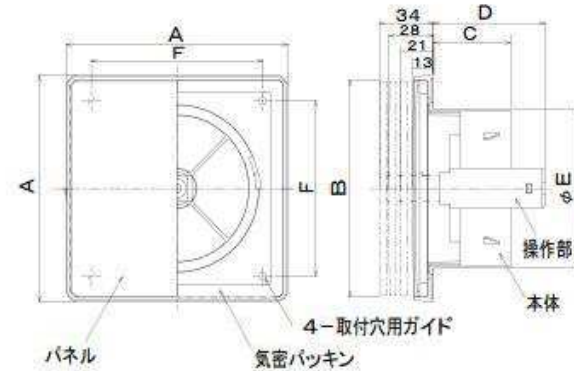

| | A | B | C | D | E | F | 入数 |
|-------|-----|-----|------|----|-----|-----|----|
| φ 100 | 139 | 132 | 48.5 | 70 | 98 | 108 | 36 |
| φ 150 | 190 | 182 | 48.5 | 70 | 148 | 158 | 12 |

空気清浄
フィルター

捕集効率70%
(重量法)