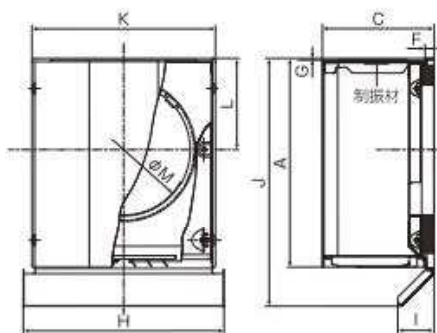

■シルバーメタリックライト **PAT.**