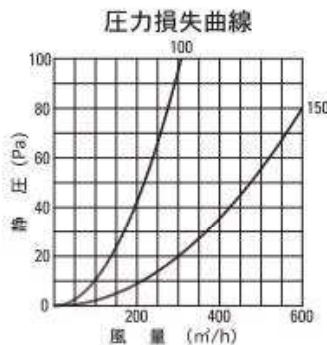

■シルバーメタリックライト **PAT.**