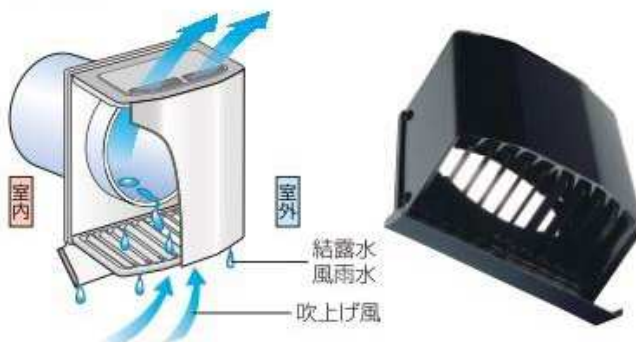

# VC-JKR

耐外風フード付換気口 **ベアーキャップ**

寒冷地仕様

低圧損

水切付

ステンレス製

結露水や風雨水から住宅の内外壁をしっかり守ります。  
耐外風構造なので強風時の雨や風の吹き込みを防止します。

■シルバーメタリックライト **PAT.**

## 材質・仕上

- 材質：SUS304
- 仕上げ：アクリル電着塗装+ポリエステル粉体塗装

	品番	A	C	F	G	H	I	J	K	L	M	通用パイプ(内径)	梱包入数	標準価格
シルバーメタリックライト	VC-100JKR	183	97	8	1	175	32	217	160	80	114	VP・VU	12	¥ 7,500
	VC-150JKR	248	117	8	1	240	32	282	225	112	165	VP・VU・SU	6	¥10,500
ブラック	VC-100JKR-BK	183	97	8	1	175	32	217	160	80	114	VP・VU	12	¥ 7,500
	VC-150JKR-BK	248	117	8	1	240	32	282	225	112	165	VP・VU・SU	6	¥10,500
カラー	VC-100JKR-□	183	97	8	1	175	32	217	160	80	114	VP・VU	12	¥ 8,700
	VC-150JKR-□	248	117	8	1	240	32	282	225	112	165	VP・VU・SU	6	¥12,000