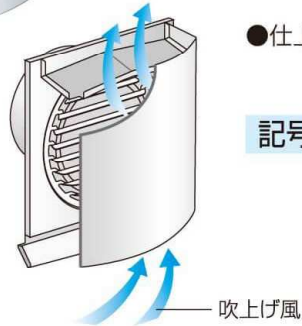

# B-JKF | 耐外風フード付換気口 [上下開口型] コンパクトタイプ

ステンレス製

■クリアー

■シルバーメタリックライト SL

## 特長

1. 上下開口型の構造なので、下から吹き上げる風を上へ逃がし、ダクト内に風が逆流するのを防ぎます。
2. 天板部の形状を工夫する事により制振効果が得られ、上からの雨だれの音が軽減されています。
3. 水切り用フィンで外壁への汚れが付きにくく、建物にやさしくなります。
4. ノックアウト式ですので、付属のビスで外壁にしっかり固定することができます。