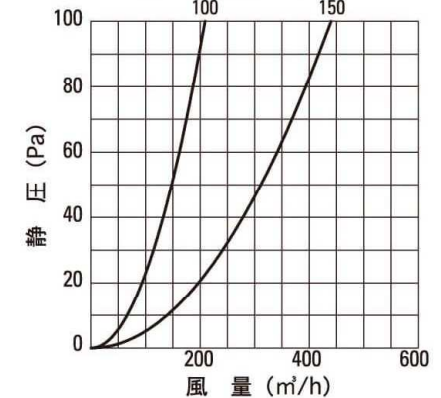

## 記号例

品 番	オプション		
B - 100JKF	- M -	A	- □
サイズ	水止め	アミ	クリアー:無記号 シルバーメタリックライト:SL

水止め付タイプもあります

圧力損失曲線 (水止め無し)

圧力損失曲線 (水止め付)

品 番	A	B	C	E	H	I	J	K	L	適用パイプ(内径)	梱包入数	標準価格	網加算
B-100JKF	150	97	58	48	156	15	162	144	24	98~111	24	¥5,500	¥450
B-150JKF	206	145	84	57	208	18	221	196	26	146~165	12	¥7,800	¥700