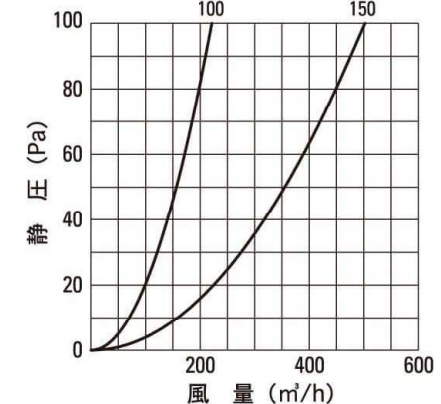

## 記号例

品 番	オプション		
B - 100JKF	- M -	A	- □
サイズ	水止め	アミ	クリアー:無記号 シルバーメタリックライト:SL

水止め付タイプもあります

圧力損失曲線 (水止め無し)

圧力損失曲線 (水止め付)

品 番	A	B	C	E	H	I	J	K	L	適用パイプ(内径)	梱包入数	標準価格	網加算
B-100JKF	150	97	58	48	156	15	162	144	24	98~111	24	¥5,500	¥450
B-150JKF	206	145	84	57	208	18	221	196	26	146~165	12	¥7,800	¥700