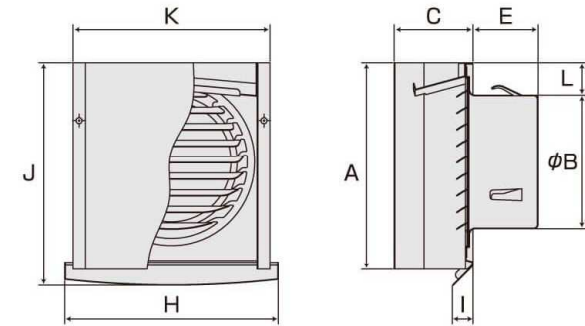

## 記号例

品 番	オプション		
B - 100JKF	- M -	A	- □
サイズ	水止め	アミ	クリアー:無記号 シルバーメタリックライト:SL

水止め付タイプもあります

圧力損失曲線 (水止め無し)

圧力損失曲線 (水止め付)

品 番	A	B	C	E	H	I	J	K	L	適用パイプ(内径)	梱包入数	標準価格	網加算
B-100JKF	150	97	58	48	156	15	162	144	24	98~111	24	¥5,500	¥450
B-150JKF	206	145	84	57	208	18	221	196	26	146~165	12	¥7,800	¥700