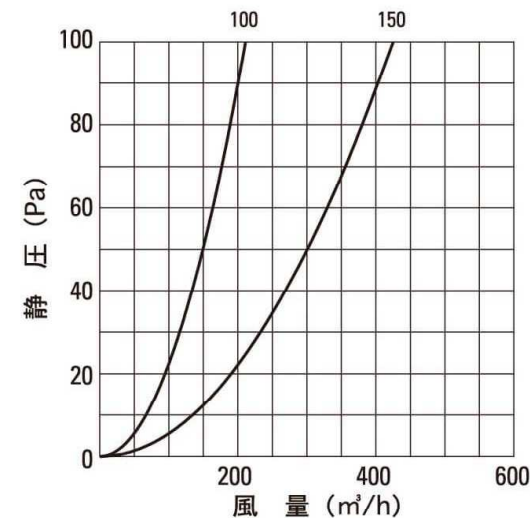

圧力損失曲線

* 指定色は、数量、塗装色によって、価格表の指定色加算額を超える場合がございます。担当営業にご確認ください。

* 画像のクリックで拡大表示。

* 掲載商品の中に梱包入数が表示されているものがあります。梱包入数は「一つの箱にどのくらいの量が入っているか」を示す単位です。

* 表示価格には消費税相当額は含まれておりません。