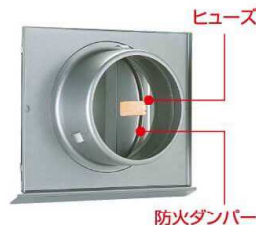

GOOD DESIGN AWARD
2017年度受賞

■シルバーメタリックライト

特長

1. 全方向の耐雨性能に優れているので、雨水の浸入を軽減します。また、開口部が両サイドですので、下からの吹き上げに特に強く風雨の浸入が激減します。
2. 水切り用のフィンが付いていますので外壁への汚れが付きにくく、建物にやさしくなります。

材質・仕上

- 材 質：本体部/SUS304 ダンパー部/SUS304 1.5t
 - 仕上げ：アクリル電着塗装+ポリエステル粉体塗装
 - ヒューズ：標準作動温度/72℃(火気使用室は120℃)
- ※標準は72℃。120℃の場合は発注時にご指定ください。

オプションメッシュサイズ

アミのサイズをご指定ください。

- 3メッシュ：A3
- 5メッシュ：A5
- 10メッシュ：A10

記号例

品 番
SKD - 100RV
サイズ

オプション

A○
アミ

左右開口型構造で下からの吹き上げに特に強く、風雨の浸入を激減。

品 番	A	B	C	D	E	F	H	I	K	L	M	N	適用パイプ(内径)	梱包入数	標準価格	網加算	指定色加算※
SKD-100RV	149	97	45	53	44	39	178	15	166	18	158	68	98~106	12	¥7,500	¥450	¥1,000
SKD-150RV	199	145	45	78	53	39	248	15	236	19	228	93	146~154	6	¥10,500	¥700	¥1,400