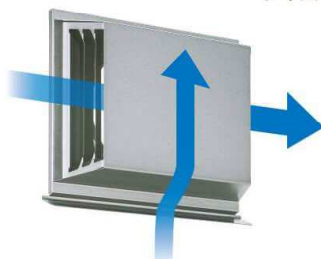

GOOD DESIGN AWARD
2017年度受賞

■シルバーメタリックライト

特長

1. 全方向の耐雨性能に優れているので、雨水の浸入を軽減します。また、開口部が両サイドですので、下からの吹き上げに特に強く風雨の浸入が激減します。
2. 水切り用のフィンが付いていますので外壁への汚れが付きにくく、建物にやさしくなります。

材質・仕上

- 材 質：本体部/SUS304 ダンパー部/SUS304 1.5t
 - 仕上げ：アクリル電着塗装+ポリエステル粉体塗装
 - ヒューズ：標準作動温度/72℃(火気使用室は120℃)
- ※標準は72℃。120℃の場合は発注時にご指定ください。

オプションメッシュサイズ

アミのサイズをご指定ください。

- 3メッシュ：A3
- 5メッシュ：A5
- 10メッシュ：A10

記号例

品 番
SKD - 100RV
サイズ

オプション

A○
アミ

左右開口型構造で下からの吹き上げに特に強く、風雨の浸入を激減。