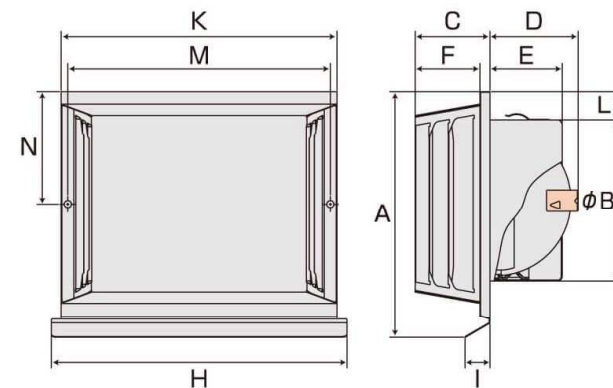

GOOD DESIGN AWARD
2017年度受賞

特長

1. 全方向の耐雨性能に優れているので、雨水の浸入を軽減します。また、開口部が両サイドですので、下からの吹き上げに特に強く風雨の浸入が激減します。
2. 水切り用のフィンが付いていますので外壁への汚れが付きにくく、建物にやさしくなります。

材質・仕上

1. ●材 質：本体部/SUS304 ダンパー部/SUS304 1.5t
   - ●仕上げ：アクリル電着塗装+ポリエステル粉体塗装
   - ●ヒューズ：標準作動温度/72℃(火気使用室は120℃)
2. ※標準は72℃。120℃の場合は発注時にご指定ください。

オプションメッシュサイズ

アミのサイズをご指定ください。

- 3メッシュ：A3
- 5メッシュ：A5
- 10メッシュ：A10

記号例

品 番
SKD - 100RV
サイズ

オプション

A○
アミ

左右開口型構造で下からの吹き上げに特に強く、風雨の浸入を激減。

品 番	A	B	C	D	E	F	H	I	K	L	M	N	適用パイプ(内径)	梱包入数	標準価格	網加算	指定色加算※
SKD-100RV	149	97	45	53	44	39	178	15	166	18	158	68	98~106	12	¥7,500	¥450	¥1,000
SKD-150RV	199	145	45	78	53	39	248	15	236	19	228	93	146~154	6	¥10,500	¥700	¥1,400

(単位：mm)

●特注色はご注文の際、日塗工の色番でご指定ください。

圧力損失曲線

* 指定色は、数量、塗装色によって、価格表の指定色加算額を超える場合がございます。担当営業にご確認ください。

* 画像のクリックで拡大表示。

* 掲載商品の中に梱包入数が表示されているものがあります。梱包入数は「一つの箱にどのくらいの量が入っているか」を示す単位です。

* 表示価格には消費税相当額は含まれておりません。