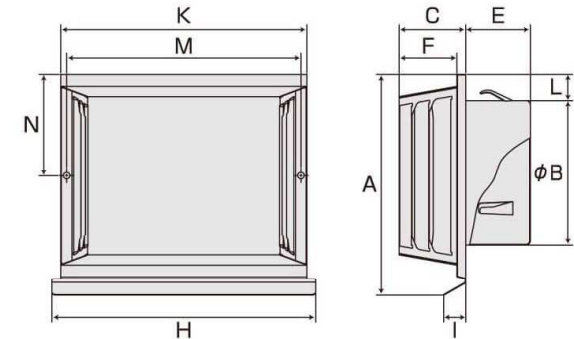

## オプションメッシュサイズ

アミのサイズをご指定ください。

- 3メッシュ：A3
- 5メッシュ：A5
- 10メッシュ：A10

## 記号例

品番	オプション
SK-100RV	M - A○
サイズ	水止め アミ

左右開口型構造で下からの吹き上げに特に強く、  
風雨の浸入を激減。

圧力損失曲線（水止め無し）

圧力損失曲線（水止め付）

品番	A	B	C	E	F	H	I	K	L	M	N	適用パイプ(内径)	梱包入数	標準価格	網加算	指定色加算※
SK-100RV	149	97	45	44	39	178	15	166	18	158	68	98~111	24	¥4,000	¥450	¥1,000
SK-150RV	199	145	45	53	39	248	15	236	19	228	93	146~165	12	¥7,800	¥700	¥1,400