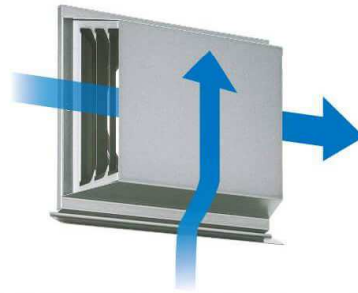

## 特長

1. 全方向の耐雨性能に優れているので、雨水の浸入を軽減します。また、開口部が両サイドですので、下からの吹き上げに特に強く風雨の浸入が激減します。
2. 水切り用のフィンが付いていますので外壁への汚れが付きにくく、建物にやさしくなります。

## 材質・仕上

- 材質：SUS304
- 仕上げ：アクリル電着塗装+ポリエステル粉体塗装

## 記号例

品番	オプション
SK-100RV	M - A○
サイズ	水止め アミ

左右開口型構造で下からの吹き上げに特に強く、  
風雨の浸入を激減。

圧力損失曲線（水止め無し）

圧力損失曲線（水止め付）

品番	A	B	C	E	F	H	I	K	L	M	N	適用パイプ(内径)	梱包入数	標準価格	網加算	指定色加算※
SK-100RV	149	97	45	44	39	178	15	166	18	158	68	98~111	24	¥4,000	¥450	¥1,000
SK-150RV	199	145	45	53	39	248	15	236	19	228	93	146~165	12	¥7,800	¥700	¥1,400