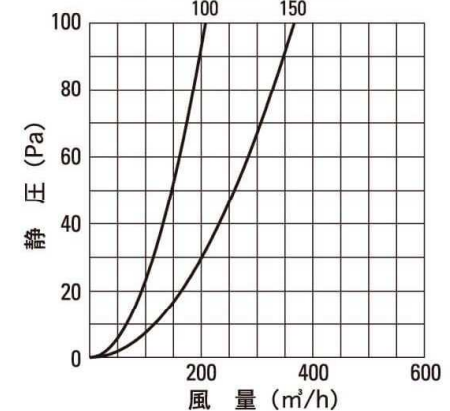

## 記号例

品番	オプション
SK-100RV	M - A○
サイズ	水止め アミ

左右開口型構造で下からの吹き上げに特に強く、  
風雨の浸入を激減。

圧力損失曲線（水止め無し）

圧力損失曲線（水止め付）

品番	A	B	C	E	F	H	I	K	L	M	N	適用パイプ(内径)	梱包入数	標準価格	網加算	指定色加算※
SK-100RV	149	97	45	44	39	178	15	166	18	158	68	98~111	24	¥4,000	¥450	¥1,000
SK-150RV	199	145	45	53	39	248	15	236	19	228	93	146~165	12	¥7,800	¥700	¥1,400