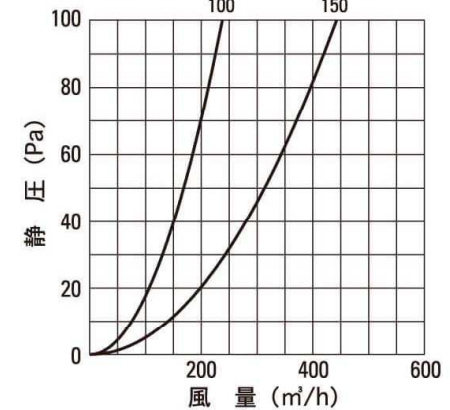

## 記号例

品番	オプション
SK-100RV	M - A○
サイズ	水止め アミ

左右開口型構造で下からの吹き上げに特に強く、  
風雨の浸入を激減。

圧力損失曲線（水止め無し）

圧力損失曲線（水止め付）

品番	A	B	C	E	F	H	I	K	L	M	N	適用パイプ(内径)	梱包入数	標準価格	網加算	指定色加算※
SK-100RV	149	97	45	44	39	178	15	166	18	158	68	98~111	24	¥4,000	¥450	¥1,000
SK-150RV	199	145	45	53	39	248	15	236	19	228	93	146~165	12	¥7,800	¥700	¥1,400