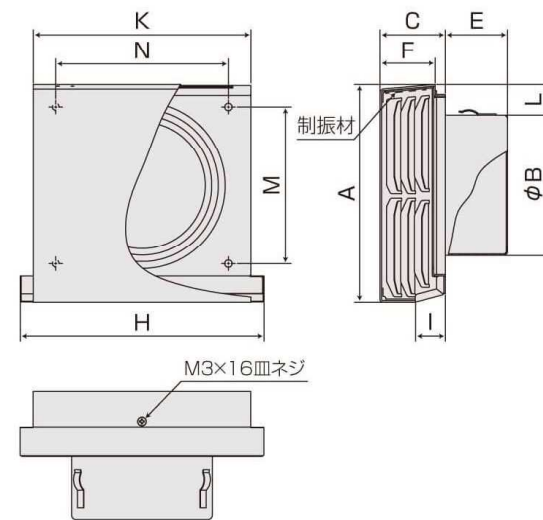

#### オプションメッシュサイズ

品番末尾に追加ください。

- 3メッシュ：A3
- 5メッシュ：A5
- 10メッシュ：A10

超薄型・45mm

※φ200は55mm

#### 圧力損失曲線

品番	A	B	C	E	F	H	I	K	L	M	N	適用パイプ(内径)	梱包入数	標準価格	網加算	指定色加算※
SK-100HV	150	97	45	43	38	168	21	150	21	108	119	98~106	12	¥5,000	¥450	¥1,200
SK-150HV	200	145	45	52	38	218	21	200	21	158	169	146~154	8	¥9,300	¥700	¥1,600
NEW SK-200HV	250	195	55	68	48	268	21	250	21	204	210	196~204	4	¥24,000	¥800	¥2,000