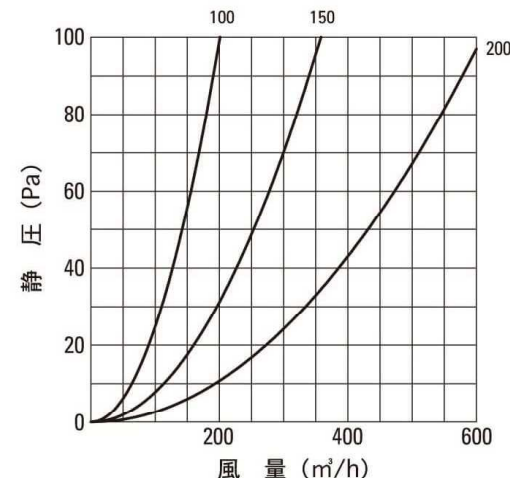

#### オプションメッシュサイズ

品番末尾に追加ください。

- 3メッシュ：A3
- 5メッシュ：A5
- 10メッシュ：A10

超薄型・45mm

※φ200は55mm

#### 圧力損失曲線

品番	A	B	C	E	F	H	I	K	L	M	N	適用パイプ(内径)	梱包入数	標準価格	網加算	指定色加算※
SK-100HV	150	97	45	43	38	168	21	150	21	108	119	98~106	12	¥5,000	¥450	¥1,200
SK-150HV	200	145	45	52	38	218	21	200	21	158	169	146~154	8	¥9,300	¥700	¥1,600
NEW SK-200HV	250	195	55	68	48	268	21	250	21	204	210	196~204	4	¥24,000	¥800	¥2,000