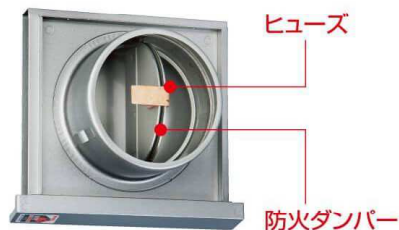

オプションメッシュサイズ

品番末尾に追加ください。

- ●10メッシュ：A10