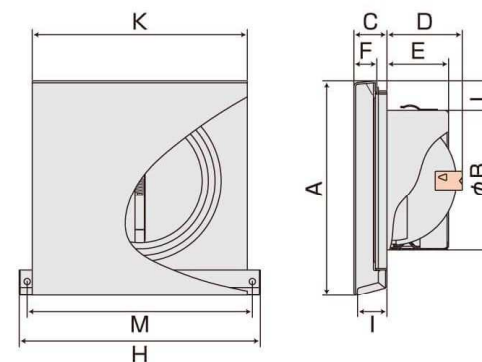

#### 特長

1. 壁からの出っ張りが23mmと超薄型のスリムフードで建物の美観を損なわないスマートなデザインです。
2. 水切り用のフィンが付いていますので外壁への汚れが付きにくく、建物にやさしくなります。
3. 開口部が両サイドですので、下からの吹き上げに強く雨の浸入を低減します。
4. コーキングポケット付のため止水性に優れた四角コーキングができます。

#### オプションメッシュサイズ

品番末尾に追加ください。

- 10メッシュ：A10

圧力損失曲線

品番	A	B	C	D	E	F	H	I	K	L	M	適用パイプ(内径)	梱包入数	標準価格	網加算	指定色加算 <sup>※</sup>
SKD-100KV	150	97	23	53	43	16	168	21	150	21	157	98~106	12	¥7,600	¥450	¥1,200
SKD-150KV	200	145	23	78	52	16	218	21	200	21	207	146~154	8	¥12,200	¥700	¥1,600