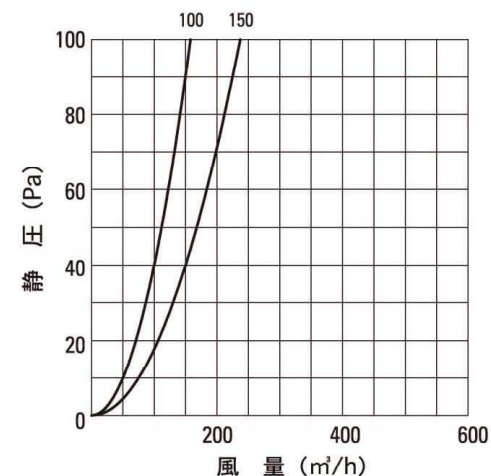

#### オプションメッシュサイズ

品番末尾に追加ください。

- 10メッシュ：A10

圧力損失曲線

品番	A	B	C	D	E	F	H	I	K	L	M	適用パイプ(内径)	梱包入数	標準価格	網加算	指定色加算 <sup>※</sup>
SKD-100KV	150	97	23	53	43	16	168	21	150	21	157	98~106	12	¥7,600	¥450	¥1,200
SKD-150KV	200	145	23	78	52	16	218	21	200	21	207	146~154	8	¥12,200	¥700	¥1,600